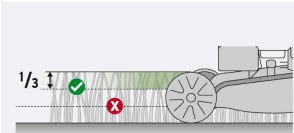

Certificaciones y garantías

Especificaciones

Cilindrada	99 cc
Potencia	3 HP (2,237 W)
Capacidad de corte	16" (40 cm)
Capacidad del tanque	0.75 L
Rango de altura de corte (Dependiendo del grosor y humedad del pasto)	1 1/8" - 2 3/4" (29 mm - 70 mm)
Diámetro de ruedas delanteras / traseras	7" / 7"
Ciclo de trabajo	50 minutos de descanso por cada tanque consumido. Máximo Diario 6 horas
Peso	14 kg
Empaque individual	Caja
Inner	1
Pallet	4

Imágenes complementarias

Barra de control del interruptor

Sistema de triturado, descarga lateral

Altura ajustable de corte de 3 posiciones

Incluye aceite semi-sintético para motor 4 tiempos

RECOMENDACIONES PARA CORTE DE CÉSPED

Para tener un césped saludable córtelo con frecuencia y nunca podes más de **1/3 de la longitud del pasto**.

Corte cuando la hierba esté seca, con la hierba húmeda las hojas tienden a pegarse entre sí, dejando un corte desigual.