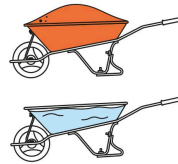

Capacidad

Sólidos 5.5 ft³ (156 L)

Líquidos 2.8 ft³ (80 L)