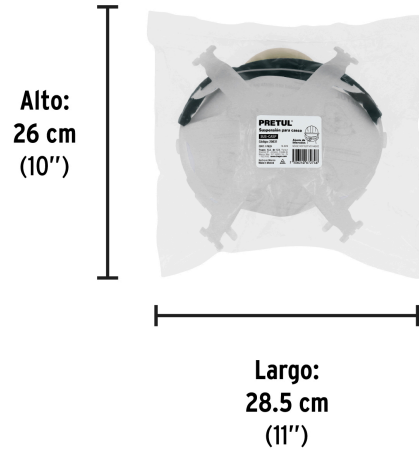

**PRETUL**

CÓDIGO: 20631    CLAVE: SUS-CASP

**Suspensión para cascos, ajuste por intervalos, PRETUL**

- Para cascos Pretul
- 4 Puntos de anclaje
- Soporte plástico
- Correas de polietileno
- Banda transpirable de poliuretano

**Certificaciones y garantías**

- Garantizado contra defectos de fabricación o mano de obra. La garantía se puede hacer válida con cualquier distribuidor de TRUPER

**Especificaciones**

Puntos de anclaje	4
Empaque individual	Bolsa
Inner	4
Master	48
Pallet	576

**País de origen****Fabricado en México bajo las estrictas especificaciones de GRUPO TRUPER**

**Imágenes complementarias**

Para cascos PRETUL

**EMPAQUE INDIVIDUAL**

Peso: 0.09 kg (0.2 lb)

**EMPAQUE INNER**

Contiene: 4 piezas

Peso: 0.375 kg (0.8 lb)

**EMPAQUE MASTER**

Contiene: 12 inner (48 piezas)

Peso: 5.48 kg (12 lb)

Imágenes complementarias