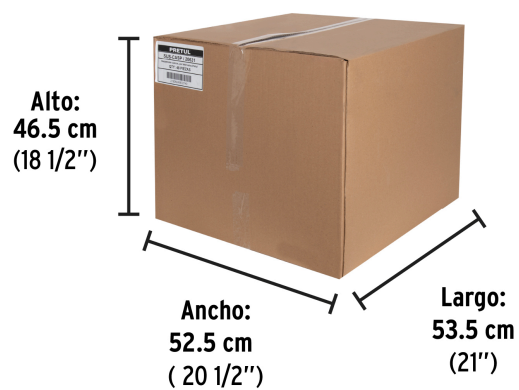

País de origen**Fabricado en México bajo las estrictas especificaciones de GRUPO TRUPER**

Imágenes complementarias

Para cascos PRETUL

EMPAQUE INDIVIDUAL

Alto:
26 cm
(10")

Largo:
28.5 cm
(11")

Peso: 0.09 kg (0.2 lb)

EMPAQUE INNER

Alto:
32 cm
(12 1/2")

Largo:
37 cm
(14 1/2")

Contiene: 4 piezas

Peso: 0.375 kg (0.8 lb)

Imágenes complementarias

EMPAQUE MASTER

Contiene: 12 inner (48 piezas)

Peso: 5.48 kg (12 lb)