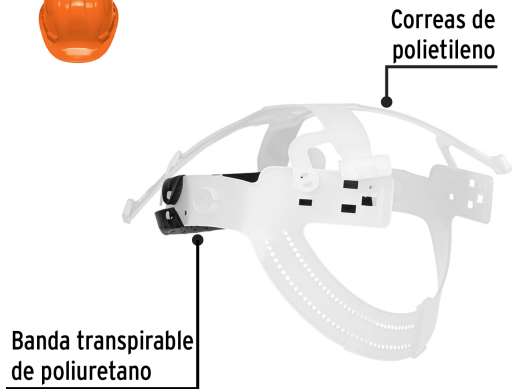

PRETUL

CÓDIGO: 20631 CLAVE: SUS-CASP

Suspensión para cascos, ajuste por intervalos, Pretul

- Para cascos Pretul
- 4 Puntos de anclaje
- Soporte plástico
- Correas de polietileno
- Banda transpirable de poliuretano

Ajuste de intervalos

Certificaciones y garantías

- Garantizado contra defectos de fabricación o mano de obra. La garantía se puede hacer válida con cualquier distribuidor de TRUPER

Especificaciones

Puntos de anclaje	4
Empaque individual	Bolsa
Pallet	576
Inner	4
Master	48

Imágenes complementarias

Para cascos PRETUL

EMPAQUE INDIVIDUAL

Alto:
26 cm
(10")

Largo:
28.5 cm
(11")

Peso: 0.09 kg (0.2 lb)

EMPAQUE INNER

Alto:
32 cm
(12 1/2")

Largo:
37 cm
(14 1/2")

Contiene: 4 piezas

Peso: 0.375 kg (0.8 lb)

EMPAQUE MASTER

Alto:
46.5 cm
(18 1/2")

Ancho:
52.5 cm
(20 1/2")

Largo:
53.5 cm
(21")

Contiene: 12 inner (48 piezas)