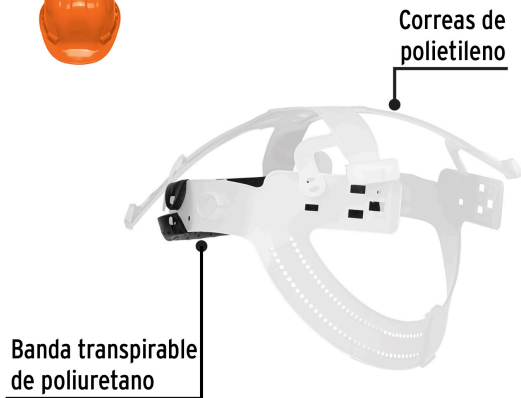

**PRETUL**

CÓDIGO: 20631    CLAVE: SUS-CASP

**Suspensión para cascos, ajuste por intervalos, PRETUL**

- Para cascos Pretul
- 4 Puntos de anclaje
- Soporte plástico
- Correas de polietileno
- Banda transpirable de poliuretano

**País de origen****Fabricado en México bajo las estrictas especificaciones de GRUPO TRUPER**

**Imágenes complementarias**

Para cascos PRETUL

**EMPAQUE INDIVIDUAL**

Peso: 0.09 kg (0.2 lb)

**EMPAQUE INNER**

Contiene: 4 piezas

Peso: 0.375 kg (0.8 lb)

**EMPAQUE MASTER**

Contiene: 12 inner (48 piezas)

Peso: 5.48 kg (12 lb)

Imágenes complementarias