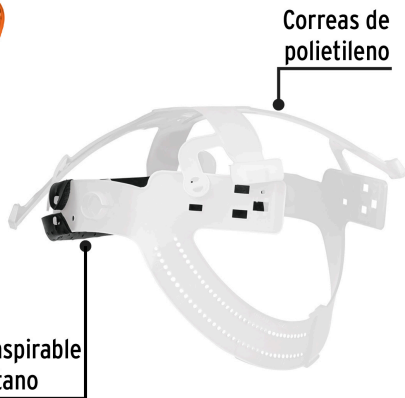

PRETUL

CÓDIGO: 20631 CLAVE: SUS-CASP

Suspensión para cascos, ajuste por intervalos, PRETUL

- Para cascos Pretul
- 4 Puntos de anclaje
- Soporte plástico
- Correas de polietileno
- Banda transpirable de poliuretano

País de origen**Fabricado en México bajo las estrictas especificaciones de GRUPO TRUPER**

Imágenes complementarias

Para cascos PRETUL

EMPAQUE INDIVIDUAL

Alto:
26 cm
(10")

Largo:
28.5 cm
(11")

Peso: 0.09 kg (0.2 lb)

EMPAQUE INNER

Alto:
32 cm
(12 1/2")

Largo:
37 cm
(14 1/2")

Contiene: 4 piezas

Peso: 0.375 kg (0.8 lb)

Imágenes complementarias

EMPAQUE MASTER

Contiene: 12 inner (48 piezas)

Peso: 5.48 kg (12 lb)