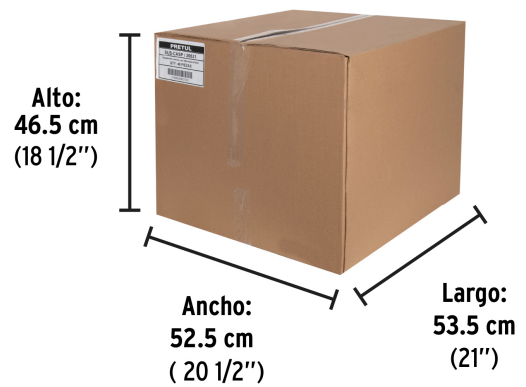

**País de origen****Fabricado en México bajo las estrictas especificaciones de GRUPO TRUPER**

**Imágenes complementarias**

Para cascos PRETUL

**EMPAQUE INDIVIDUAL**

Peso: 0.09 kg (0.2 lb)

**EMPAQUE INNER**

Contiene: 4 piezas

Peso: 0.375 kg (0.8 lb)

**EMPAQUE MASTER**

Contiene: 12 inner (48 piezas)

Peso: 5.48 kg (12 lb)

Imágenes complementarias