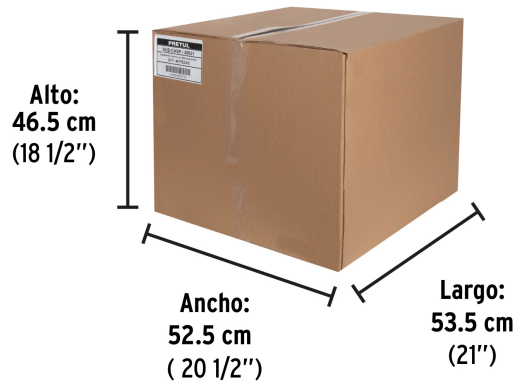

**País de origen****Fabricado en México bajo las estrictas especificaciones de GRUPO TRUPER**

**Imágenes complementarias**

Para cascos PRETUL

**EMPAQUE INDIVIDUAL**

Peso: 0.09 kg (0.2 lb)

**EMPAQUE INNER**

Contiene: 4 piezas

Peso: 0.375 kg (0.8 lb)

**EMPAQUE MASTER**

Contiene: 12 inner (48 piezas)

Peso: 5.48 kg (12 lb)