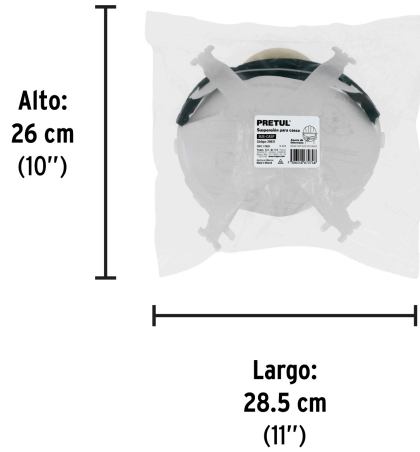

**PRETUL**

CÓDIGO: 20631    CLAVE: SUS-CASP

**Suspensión para cascos, ajuste por intervalos, PRETUL**

- Para cascos Pretul
- 4 Puntos de anclaje
- Soporte plástico
- Correas de polietileno
- Banda transpirable de poliuretano

**Certificaciones y garantías**

- Garantizado contra defectos de fabricación o mano de obra. La garantía se puede hacer válida con cualquier distribuidor de TRUPER

**Especificaciones**

Puntos de anclaje	4
Empaque individual	Bolsa
Inner	4
Máster	48
Pallet	576

**País de origen****Fabricado en México bajo las estrictas especificaciones de GRUPO TRUPER**

**Imágenes complementarias**

Para cascos PRETUL

**EMPAQUE INDIVIDUAL**

Peso: 0.09 kg (0.2 lb)

**EMPAQUE INNER**

Contiene: 4 piezas

Peso: 0.375 kg (0.8 lb)

**EMPAQUE MASTER**

Contiene: 12 inner (48 piezas)

Peso: 5.48 kg (12 lb)