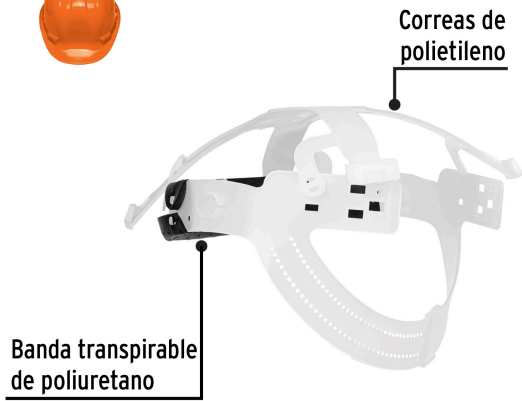

**PRETUL**

CÓDIGO: 20631    CLAVE: SUS-CASP

**Suspensión para cascos, ajuste por intervalos, PRETUL**

- Para cascos Pretul
- 4 Puntos de anclaje
- Soporte plástico
- Correas de polietileno
- Banda transpirable de poliuretano

**País de origen****Fabricado en México bajo las estrictas especificaciones de GRUPO TRUPER**

**Imágenes complementarias**

Para cascos PRETUL

**EMPAQUE INDIVIDUAL**

Peso: 0.09 kg (0.2 lb)

**EMPAQUE INNER**

Contiene: 4 piezas

Peso: 0.375 kg (0.8 lb)

**EMPAQUE MASTER**

Contiene: 12 inner (48 piezas)

Peso: 5.48 kg (12 lb)