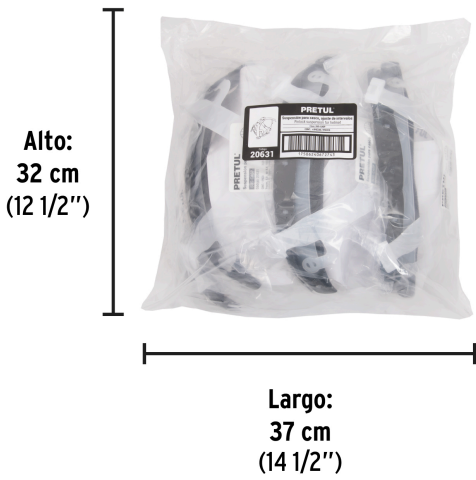

**PRETUL**

CÓDIGO: 20631    CLAVE: SUS-CASP

**Suspensión para cascos, ajuste por intervalos, PRETUL**

- Para cascos Pretul
- 4 Puntos de anclaje
- Soporte plástico
- Correas de polietileno
- Banda transpirable de poliuretano

**País de origen****Fabricado en México bajo las estrictas especificaciones de GRUPO TRUPER**

**Imágenes complementarias**

Para cascos PRETUL

**EMPAQUE INDIVIDUAL**

Peso: 0.09 kg (0.2 lb)

**EMPAQUE INNER**

Contiene: 4 piezas

Peso: 0.375 kg (0.8 lb)

**EMPAQUE MASTER**

Contiene: 12 inner (48 piezas)

Peso: 5.48 kg (12 lb)