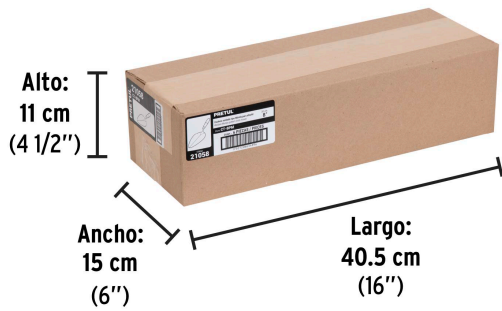

PRETUL

CÓDIGO: 21058 CLAVE: CT-8PM

Cuchara para albañil 8" tipo Mérida, PRETUL

- Hoja de acero templado que proporciona mayor resistencia al desgaste
- Mango de madera pulido y laqueado
- Ensamble reforzado de mango y zanco con casquillo crimpado y adhesivo de uretano que evita que gire el mango
- Ideal para aplicar yeso y aplanar muros

**Certificaciones y garantías**

- Garantizado contra defectos de fabricación o mano de obra. La garantía se puede hacer válida con cualquier distribuidor de TRUPER

Especificaciones

Medida	8" (20 cm)
Empaque individual	Tarjeta plástica
Inner	6
Master	48
Pallet	768

País de origen**Fabricado en México bajo las estrictas especificaciones de GRUPO TRUPER**

Imágenes complementarias

EMPAQUE INDIVIDUAL

Peso: 0.26 kg (0.6 lb)

EMPAQUE INNER

Contiene: 6 piezas

Peso: 1.74 kg (3.8 lb)

EMPAQUE MASTER

Contiene: 8 inner (48 piezas)

Peso: 14.56 kg (32 lb)

Imágenes complementarias