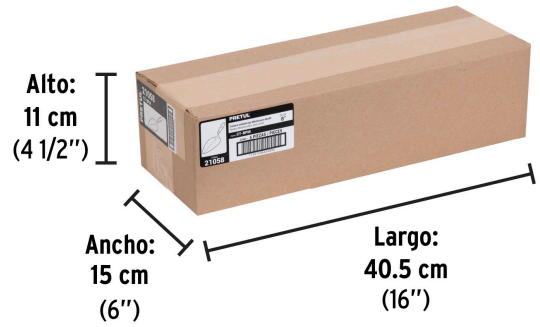

PRETUL

CÓDIGO: 21058 CLAVE: CT-8PM

Cuchara para albañil 8" tipo Mérida, PRETUL

- Hoja de acero templado que proporciona mayor resistencia al desgaste
- Mango de madera pulido y laqueado
- Ensamble reforzado de mango y zanco con casquillo crimpado y adhesivo de uretano que evita que gire el mango
- Ideal para aplicar yeso y aplanar muros

**Certificaciones y garantías**

- Garantizado contra defectos de fabricación o mano de obra. La garantía se puede hacer válida con cualquier distribuidor de TRUPER

Especificaciones

Medida	8" (20 cm)
Empaque individual	Tarjeta plástica
Inner	6
Máster	48
Pallet	768

País de origen**Fabricado en México bajo las estrictas especificaciones de GRUPO TRUPER**

Imágenes complementarias

EMPAQUE INDIVIDUAL

Peso: 0.26 kg (0.6 lb)

EMPAQUE INNER

Contiene: 6 piezas

Peso: 1.74 kg (3.8 lb)

Imágenes complementarias

EMPAQUE MASTER

Contiene: 8 inner (48 piezas)

Peso: 14.56 kg (32 lb)