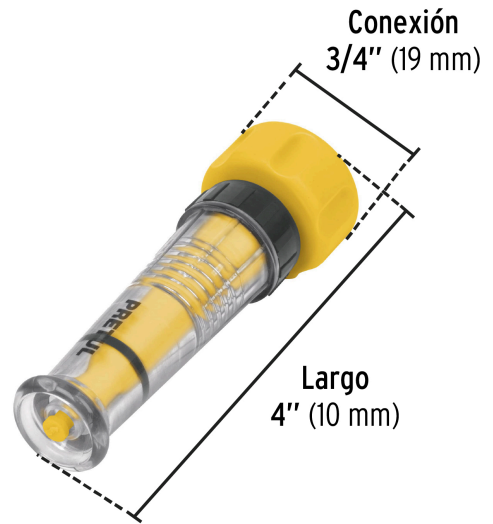

PRETUL

CÓDIGO: 21140 CLAVE: CHMA-4P

Chiflón 4" de plástico para manguera, PRETUL

- Cuerpo de plástico
- Ajustable de rocío a chorro
- Ideal para limpieza y jardinería

**Certificaciones y garantías****Especificaciones**

Entrada	3/4"
Largo	4" (10 cm)
Empaque individual	Blíster
Inner	6
Master	36
Pallet	2268

País de origen**Fabricado en China bajo las estrictas especificaciones de GRUPO TRUPER**

Imágenes complementarias

EMPAQUE INDIVIDUAL

Peso: 0.03 kg (0.07 lb)

EMPAQUE INNER

Contiene: 6 piezas

Peso: 0.24 kg (0.5 lb)

Imágenes complementarias

EMPAQUE MASTER

Contiene: 6 inner (36 piezas)

Peso: 1.64 kg (3.6 lb)