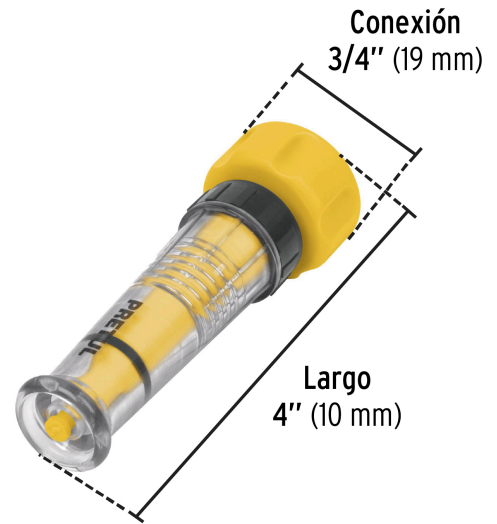

PRETUL

CÓDIGO: 21140 CLAVE: CHMA-4P

Chiflón 4" de plástico para manguera, PRETUL

- Cuerpo de plástico
- Ajustable de rocío a chorro
- Ideal para limpieza y jardinería

**Certificaciones y garantías****Especificaciones**

Entrada	3/4"
Largo	4" (10 cm)
Empaque individual	Blíster
Inner	6
Máster	36
Pallet	2268

País de origen**Fabricado en China bajo las estrictas especificaciones de GRUPO TRUPER**

Imágenes complementarias

EMPAQUE INDIVIDUAL

Peso: 0.03 kg (0.07 lb)

EMPAQUE INNER

Contiene: 6 piezas

Peso: 0.24 kg (0.5 lb)

Imágenes complementarias

EMPAQUE MASTER

Contiene: 6 inner (36 piezas)

Peso: 1.64 kg (3.6 lb)