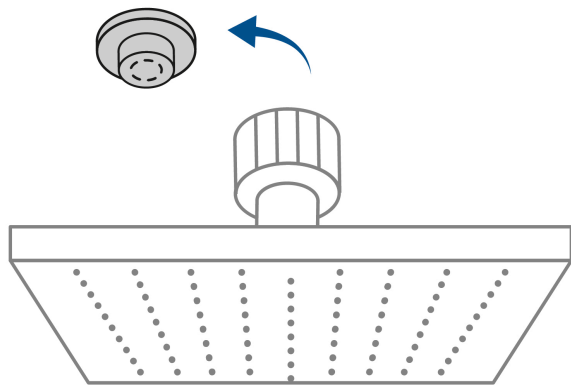

FOSET RIVIERA

CÓDIGO: 45773 CLAVE: R-310

Regadera plato cuadrado 10" con brazo, cromo, FOSET RIVIERA

- Cabeza de acero inoxidable 304 | 5X más durable que el 201
- Incluye brazo de 50 cm de pared y chapetón de latón
- Para mayor flujo de agua se puede retirar el reductor

Certificaciones y garantías

- Cumple la norma NOM-008-CONAGUA

Especificaciones

Medida	10" (25 cm)
Acabado	Cromo
Presión de trabajo	1 kgf/cm ² a 6 kgf/cm ²
Consumo mínimo máximo	4 l/min 10 l/min
Conexión de entrada	1/2" - 14 NPT
Brazo de pared	50 cm
Diámetro del chapetón	58 mm
Empaque individual	Caja
Inner	1
Máster	4
Pallet	96

País de origen

Fabricado en China bajo las estrictas especificaciones de GRUPO TRUPER

Refacciones

Código	Clave	Descripción
45781	R-310S	Regadera plato cuadrado 10" sin brazo, cromo, FOSET RIVIERA

Imágenes complementarias

Para mayor flujo de agua se puede retirar el reductor

Altura (h)	Presión		
	kPa	kgf / cm ²	PSI
2 m	20	0.2	2.8
3 m	30	0.3	4.2
4 m	40	0.4	5.6

Imágenes complementarias

EMPAQUE INDIVIDUAL

Peso: 1.66 kg (3.7 lb)