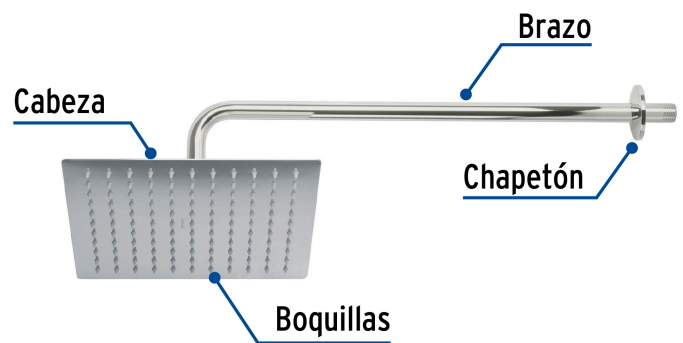

FOSET RIVIERA

CÓDIGO: 45773 CLAVE: R-310

Regadera plato cuadrado 10" con brazo, cromo, FOSET RIVIERA

- Cabeza de acero inoxidable 304 | 5X más durable que el 201
- Incluye brazo de 50 cm de pared y chapetón de latón
- Para mayor flujo de agua se puede retirar el reductor

Certificaciones y garantías

- Cumple la norma NOM-008-CONAGUA

Especificaciones

Medida	10" (25 cm)
Acabado	Cromo
Presión de trabajo	1 kgf/cm ² a 6 kgf/cm ²
Consumo mínimo máximo	4 l/min 10 l/min
Conexión de entrada	1/2" - 14 NPT
Brazo de pared	50 cm
Diámetro del chapetón	58 mm
Empaque individual	Caja
Inner	1
Máster	4
Pallet	96

País de origen

Fabricado en China bajo las estrictas especificaciones de GRUPO TRUPER

Refacciones

Código	Clave	Descripción
45781	R-310S	Regadera plato cuadrado 10" sin brazo, cromo, FOSET RIVIERA

Imágenes complementarias

Para mayor flujo de agua se puede retirar el reductor

Altura (h)	Presión		
	kPa	kgf / cm ²	PSI
2 m	20	0.2	2.8
3 m	30	0.3	4.2
4 m	40	0.4	5.6

Imágenes complementarias

EMPAQUE INDIVIDUAL

Peso: 1.66 kg (3.7 lb)