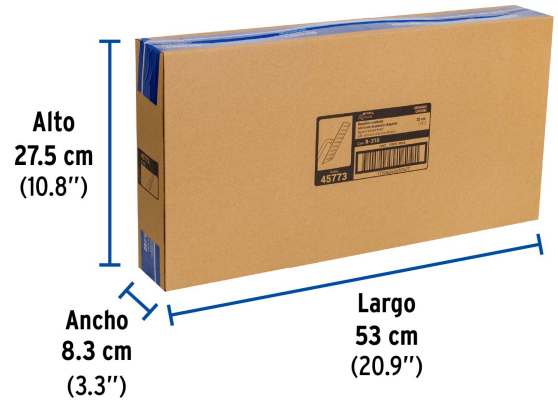

FOSET RIVIERA

CÓDIGO: 45773 CLAVE: R-310

Regadera plato cuadrado 10" con brazo, cromo, FOSET RIVIERA

- Cabeza de acero inoxidable 304 | 5X más durable que el 201
- Incluye brazo de 50 cm de pared y chapetón de latón
- Para mayor flujo de agua se puede retirar el reductor

Certificaciones y garantías

- Cumple la norma NOM-008-CONAGUA

Especificaciones

Medida	10" (25 cm)
Acabado	Cromo
Presión de trabajo	1 kgf/cm ² a 6 kgf/cm ²
Consumo mínimo máximo	4 l/min 10 l/min
Conexión de entrada	1/2" - 14 NPT
Brazo de pared	50 cm
Diámetro del chapetón	58 mm
Empaque individual	Caja
Inner	1
Máster	4
Pallet	96

Para mayor flujo de agua se puede retirar el reductor

Altura (h)	Presión		
	kPa	kgf / cm ²	PSI
2 m	20	0.2	2.8
3 m	30	0.3	4.2
4 m	40	0.4	5.6

Imágenes complementarias

EMPAQUE INDIVIDUAL

Peso: 1.66 kg (3.7 lb)

EMPAQUE INNER

Contiene: 1 piezas

Peso: 1.86 kg (4 lb)

EMPAQUE MÁSTER

Contiene: 4 inner (4 piezas)

Peso: 8.2 kg (18 lb)