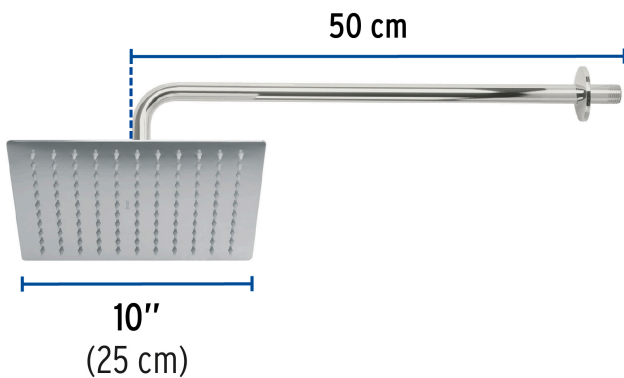

FOSET RIVIERA

CÓDIGO: 45773 CLAVE: R-310

Regadera plato cuadrado 10" con brazo, cromo, FOSET RIVIERA

- Cabeza de acero inoxidable 304 | 5X más durable que el 201
- Incluye brazo de 50 cm de pared y chapetón de latón
- Para mayor flujo de agua se puede retirar el reductor

Certificaciones y garantías

- Cumple la norma NOM-008-CONAGUA

Especificaciones

Medida	10" (25 cm)
Acabado	Cromo
Presión de trabajo	1 kgf/cm ² a 6 kgf/cm ²
Consumo mínimo máximo	4 l/min 10 l/min
Conexión de entrada	1/2" - 14 NPT
Brazo de pared	50 cm
Diámetro del chapetón	58 mm
Empaque individual	Caja
Inner	1
Máster	4
Pallet	96

País de origen

Fabricado en China bajo las estrictas especificaciones de GRUPO TRUPER

Refacciones

Código	Clave	Descripción
45781	R-310S	Regadera plato cuadrado 10" sin brazo, cromo, FOSET RIVIERA

Imágenes complementarias

Para mayor flujo de agua se puede retirar el reductor

Altura (h)	Presión		
	kPa	kgf / cm ²	PSI
2 m	20	0.2	2.8
3 m	30	0.3	4.2
4 m	40	0.4	5.6

Imágenes complementarias

EMPAQUE INDIVIDUAL

Peso: 1.66 kg (3.7 lb)