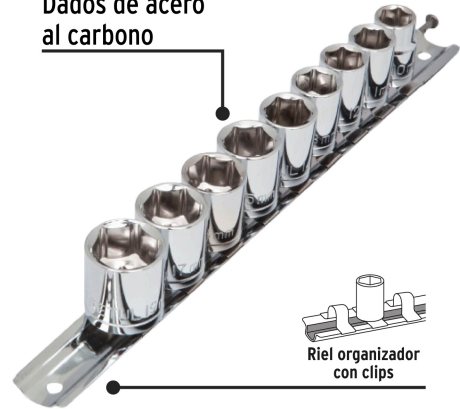

**PRETUL**

CÓDIGO: 21189    CLAVE: JD-3/8X10MM-P

**Juego de 9 dados cuadro 3/8" mm, PRETUL**

- Forjados en acero al carbono
- Acabado cromo resistente a la corrosión
- Medidas marcadas para fácil identificación
- Riel organizador con clips

**Certificaciones y garantías****Especificaciones**

<b>Cuadro</b>	3/8" (9.5 mm)
<b>Número de puntas</b>	6
<b>Empaque individual</b>	Blíster
<b>Inner</b>	3
<b>Máster</b>	24
<b>Pallet</b>	648

**Incluye**

9 Dados milimétricos 10mm, 11mm, 12mm, 13mm, 14mm, 15mm, 16mm, 17mm y 19mm

## Imágenes complementarias

## Medidas

10 mm  
11 mm  
12 mm  
13 mm  
14 mm  
15 mm  
16 mm  
17 mm  
19 mm

Dados de acero  
al carbono

Riel organizador  
con clips