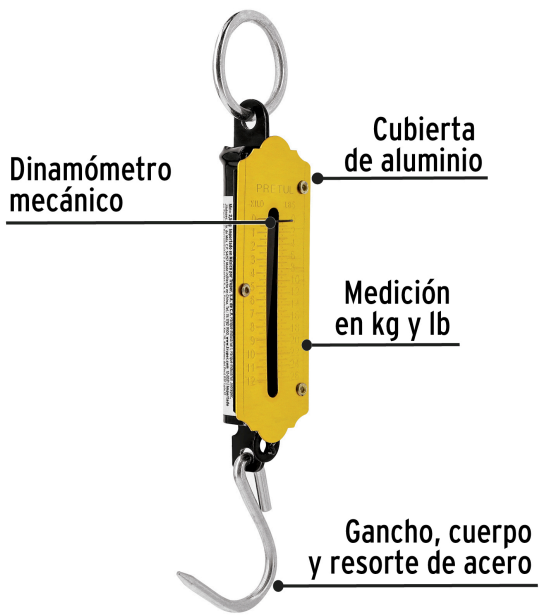

PRETUL

CÓDIGO: 21252 CLAVE: BAS-12P

Báscula capacidad 12 kg romana de resorte, PRETUL

- Gancho, cuerpo y resorte de acero, cubierta de aluminio
- Mecanismo de un resorte
- Dinamómetro mecánico
- Medición en kg y lb

Certificaciones y garantías

• Garantizado contra defectos de fabricación o mano de obra. La garantía se puede hacer válida con cualquier distribuidor de TRUPER

Especificaciones

Capacidad	12 kg
División mínima	0.25 kg
Pesada mínima	2.5 kg
Largo total	17 cm
Empaque individual	Caja
Inner	6
Máster	96
Pallet	11520

País de origen**Fabricado en China bajo las estrictas especificaciones de GRUPO TRUPER**

Imágenes complementarias

EMPAQUE INNER

Contiene: 6 piezas

Peso: 0.43 kg (0.9 lb)

EMPAQUE MASTER

Contiene: 16 inner (96 piezas)

Peso: 7.16 kg (15.8 lb)