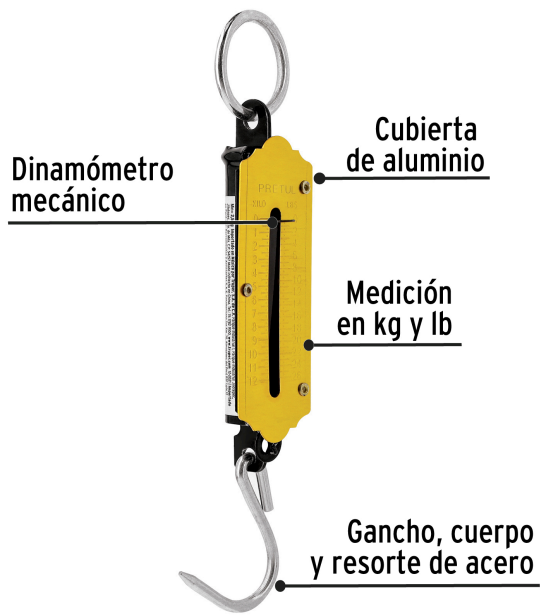

PRETUL

CÓDIGO: 21252 CLAVE: BAS-12P

Báscula capacidad 12 kg romana de resorte, PRETUL

- Gancho, cuerpo y resorte de acero, cubierta de aluminio
- Mecanismo de un resorte
- Dinamómetro mecánico
- Medición en kg y lb

Certificaciones y garantías

• Garantizado contra defectos de fabricación o mano de obra. La garantía se puede hacer válida con cualquier distribuidor de TRUPER

Especificaciones

Capacidad	12 kg
División mínima	0.25 kg
Pesada mínima	2.5 kg
Largo total	17 cm
Empaque individual	Caja
Inner	6
Master	96
Pallet	11520

País de origen

Fabricado en China bajo las estrictas especificaciones de GRUPO TRUPER

Imágenes complementarias

EMPAQUE INNER

EMPAQUE MASTER