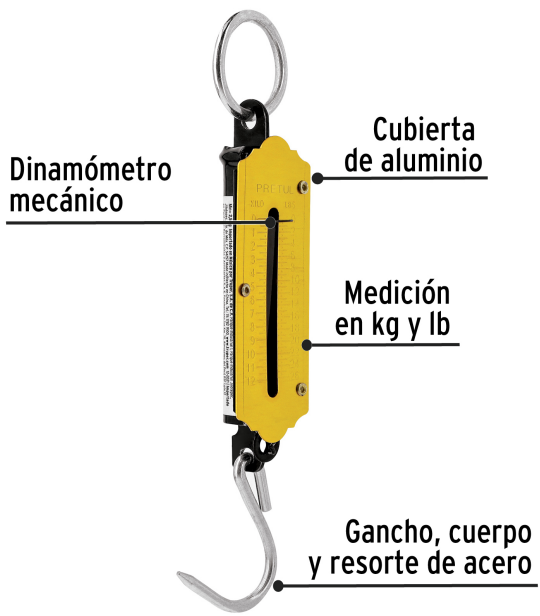

**PRETUL**

CÓDIGO: 21252    CLAVE: BAS-12P

**Báscula capacidad 12 kg romana de resorte, PRETUL**

- Gancho, cuerpo y resorte de acero, cubierta de aluminio
- Mecanismo de un resorte
- Dinamómetro mecánico
- Medición en kg y lb

**Certificaciones y garantías**

• Garantizado contra defectos de fabricación o mano de obra. La garantía se puede hacer válida con cualquier distribuidor de TRUPER

**Especificaciones**

Capacidad	12 kg
División mínima	0.25 kg
Pesada mínima	2.5 kg
Largo total	17 cm
Empaque individual	Caja
Inner	6
Máster	96
Pallet	11520

**País de origen****Fabricado en China bajo las estrictas especificaciones de GRUPO TRUPER**

**Imágenes complementarias**

**EMPAQUE INNER**

**EMPAQUE MASTER**