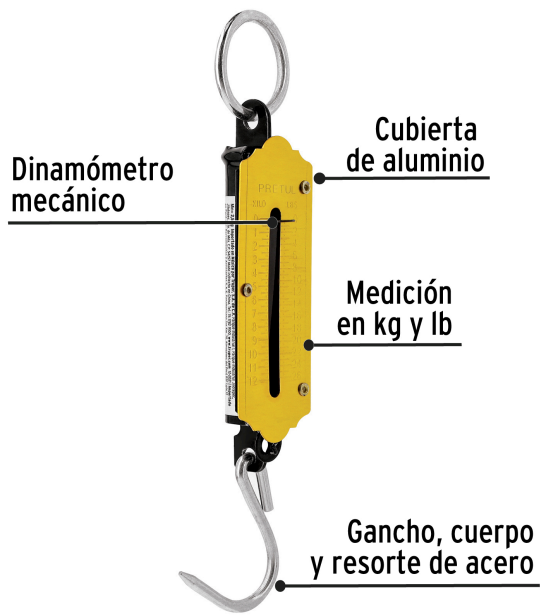

**PRETUL**

CÓDIGO: 21252    CLAVE: BAS-12P

**Báscula capacidad 12 kg romana de resorte, PRETUL**

- Gancho, cuerpo y resorte de acero, cubierta de aluminio
- Mecanismo de un resorte
- Dinamómetro mecánico
- Medición en kg y lb

**Certificaciones y garantías**

• Garantizado contra defectos de fabricación o mano de obra. La garantía se puede hacer válida con cualquier distribuidor de TRUPER

**Especificaciones**

Capacidad	12 kg
División mínima	0.25 kg
Pesada mínima	2.5 kg
Largo total	17 cm
Empaque individual	Caja
Inner	6
Máster	96
Pallet	11520

**País de origen****Fabricado en China bajo las estrictas especificaciones de GRUPO TRUPER**

**Imágenes complementarias**

**EMPAQUE INDIVIDUAL**

**Peso: 0.06 kg (0.1 lb)**

**EMPAQUE INNER**

**Contiene: 6 piezas**

**Peso: 0.43 kg (0.9 lb)**

**EMPAQUE MASTER**

**Contiene: 16 inner (96 piezas)**

**Peso: 7.16 kg (15.8 lb)**

Imágenes complementarias