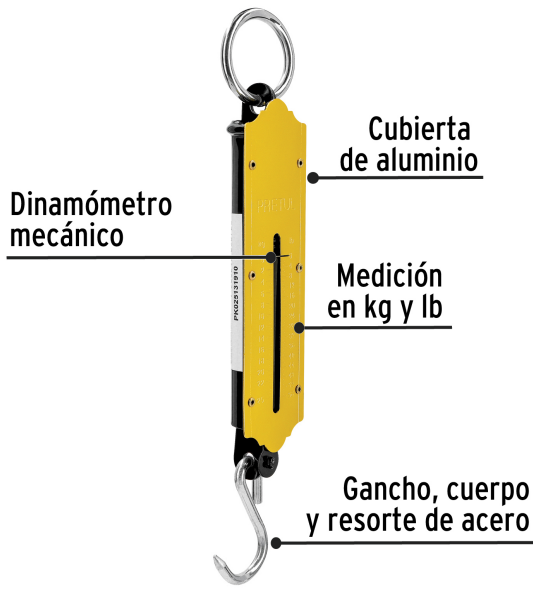

**PRETUL**

CÓDIGO: 21253    CLAVE: BAS-25P

**Báscula capacidad 25 kg romana de resorte, PRETUL**

- Gancho, cuerpo y resorte de acero, cubierta de aluminio
- Mecanismo de un resorte
- Dinamómetro mecánico
- Medición en kg y lb

**Certificaciones y garantías**

• Garantizado contra defectos de fabricación o mano de obra. La garantía se puede hacer válida con cualquier distribuidor de TRUPER

**Especificaciones**

Capacidad	25 kg
División mínima	0.5 kg
Pesada mínima	5 kg
Largo total	24 cm
Empaque individual	Caja
Inner	6
Máster	72
Pallet	4320

**País de origen**

Fabricado en China bajo las estrictas especificaciones de GRUPO TRUPER

**Imágenes complementarias**

**EMPAQUE INNER**

**EMPAQUE MASTER**

Contiene: 6 piezas

Peso: 0.9 kg (2 lb)

Contiene: 12 inner (72 piezas)

Peso: 11.12 kg (24.5 lb)