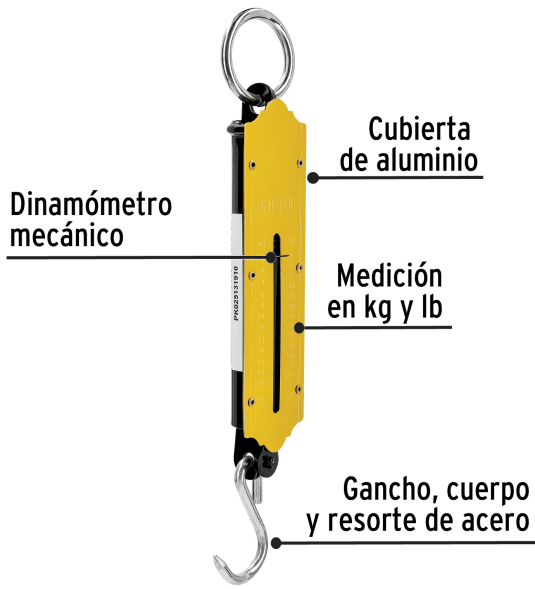

PRETUL

CÓDIGO: 21253 CLAVE: BAS-25P

Báscula capacidad 25 kg romana de resorte, PRETUL

- Gancho, cuerpo y resorte de acero, cubierta de aluminio
- Mecanismo de un resorte
- Dinamómetro mecánico
- Medición en kg y lb

Certificaciones y garantías

- Garantizado contra defectos de fabricación o mano de obra. La garantía se puede hacer válida con cualquier distribuidor de TRUPER

Especificaciones

Capacidad	25 kg
División mínima	0.5 kg
Pesada mínima	5 kg
Largo total	24 cm
Empaque individual	Caja
Inner	6
Máster	72
Pallet	4320

País de origen**Fabricado en China bajo las estrictas especificaciones de GRUPO TRUPER**

Imágenes complementarias

EMPAQUE INNER

EMPAQUE MASTER