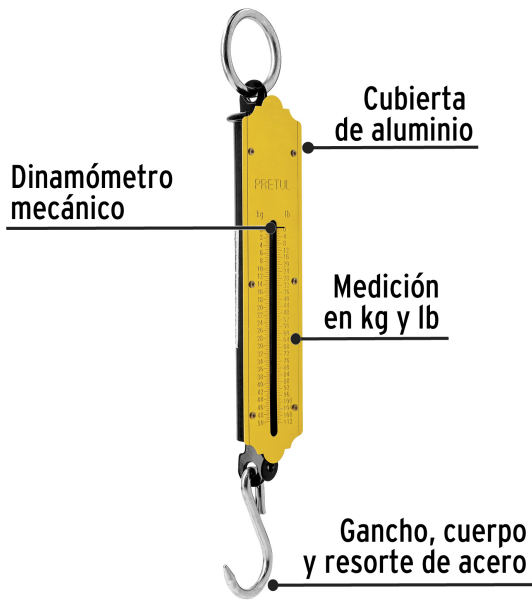

**PRETUL**

CÓDIGO: 21254 CLAVE: BAS-50P

**Báscula capacidad 50 kg romana de resorte, PRETUL**

- Gancho, cuerpo y resorte de acero, cubierta de aluminio
- Mecanismo de un resorte
- Dinamómetro mecánico
- Medición en kg y lb

**Certificaciones y garantías**

- Cumple la norma NOM-010-SCFI

**Especificaciones**

Capacidad	50 kg
División mínima	0.5 kg
Pesada mínima	5 kg
Largo total	31 cm
Empaque individual	Caja
Inner	4
Máster	48
Pallet	2304

**País de origen****Fabricado en China bajo las estrictas especificaciones de GRUPO TRUPER**

**Imágenes complementarias**

**EMPAQUE INNER**

Contiene: 4 piezas

Peso: 1.1 kg (2.4 lb)

**EMPAQUE MASTER**

Contiene: 12 inner (48 piezas)

Peso: 13.58 kg (29.9 lb)