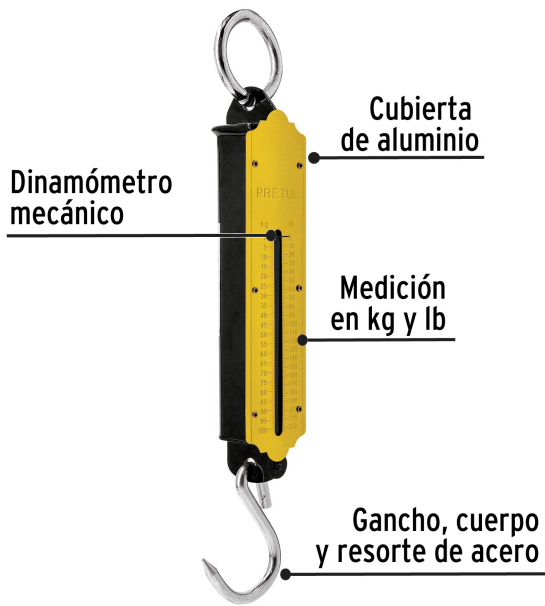

**PRETUL**

CÓDIGO: 21255    CLAVE: BAS-100P

**Báscula capacidad 100 kg romana de resorte, PRETUL**

- Gancho, cuerpo y resorte de acero, cubierta de aluminio
- Mecanismo de doble resorte
- Dinamómetro mecánico
- Medición en kg y lb

**Certificaciones y garantías**

- Cumple la norma NOM-010-SCFI

**Especificaciones**

Capacidad	100 kg
División mínima	1 kg
Pesada mínima	10 kg
Largo total	34 cm
Empaque individual	Caja
Inner	4
Máster	36
Pallet	1296

**País de origen****Fabricado en China bajo las estrictas especificaciones de GRUPO TRUPER**

**Imágenes complementarias**

**EMPAQUE INNER**

**Contiene: 4 piezas**

**Peso: 1.98 kg (4.4 lb)**

**EMPAQUE MASTER**

**Contiene: 9 inner (36 piezas)**

**Peso: 18.14 kg (40 lb)**