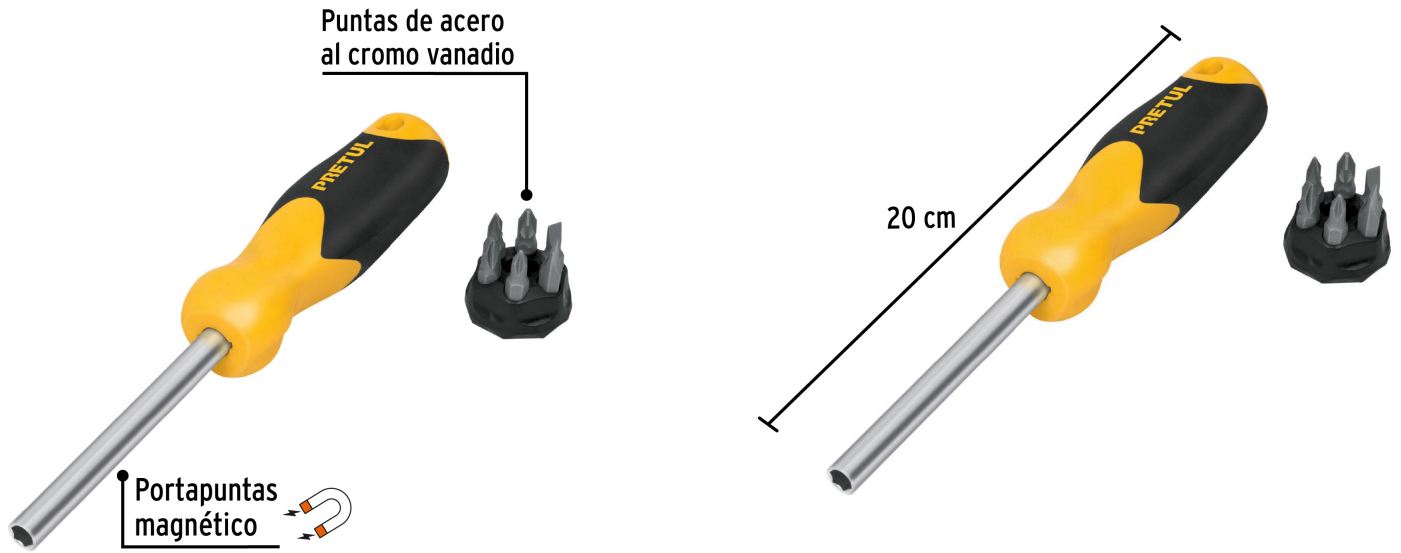

PRETUL

CÓDIGO: 21372 CLAVE: DES-6P

Desarmador con 6 puntas, PRETUL

- Puntas de acero al cromo vanadio 2X más resistente que el acero al carbono
- Desarmador tipo matraca con mango ergonómico

**Certificaciones y garantías****Especificaciones**

Cuadro mando	1/4" (6.3mm)
Empaque individual	Blíster
Inner	6
Master	60
Pallet	1200

Incluye

2 Puntas planas: 9/32" y 3/16"

2 Puntas de cruz: PH1 y PH2

2 Puntas Pozidriv: PZ1 y PZ2

1 Desarmador

1 Organizador

País de origen**Fabricado en China bajo las estrictas especificaciones de GRUPO TRUPER**

Imágenes complementarias

CONTENIDO

	Puntas planas 3/16" y 9/32"	2
	Puntas de cruz PH1 y PH2	2
	Puntas pozidriv PZ1 y PZ2	2
	Desarmador	1
	Organizador	1