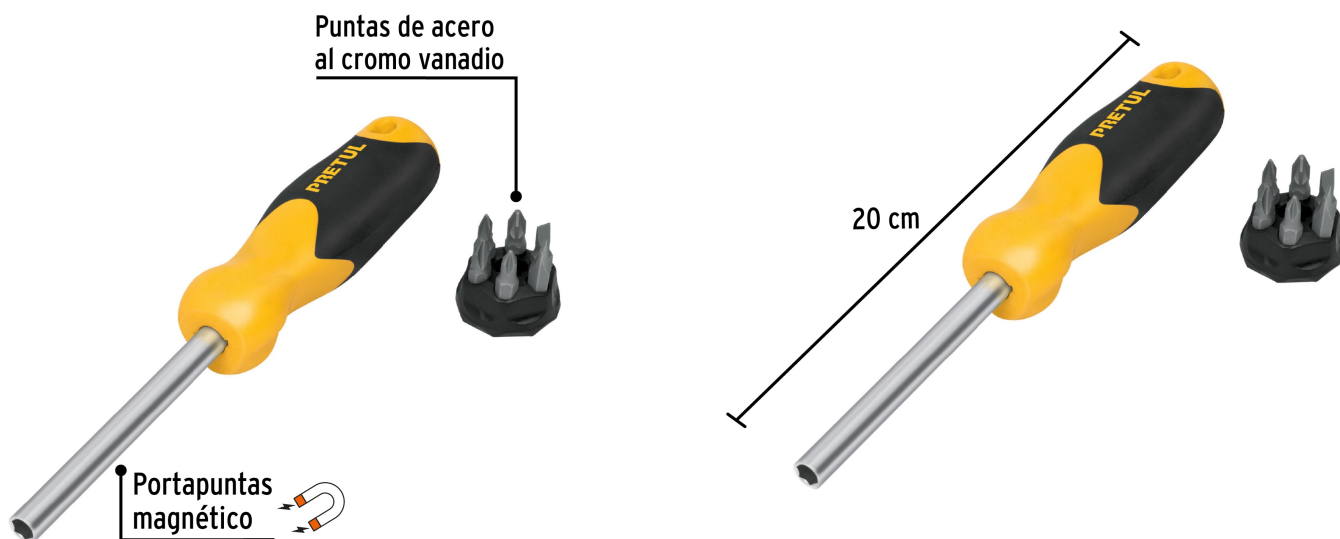

CÓDIGO: 21372 CLAVE: DES-6P

Desarmador con 6 puntas, Pretul

- Puntas de acero al cromo vanadio 2X más resistente que el acero al carbono
- Desarmador tipo matraca con mango ergonómico

Portapuntas magnético

Incluye

2 Puntas planas: 9/32" y 3/16"

2 Puntas de cruz: PH1 y PH2

2 Puntas Pozidriv: PZ1 y PZ2

1 Desarmador

Incluye

1 Organizador

Imágenes complementarias

CONTENIDO

	Puntas planas 3/16" y 9/32"	2
	Puntas de cruz PH1 y PH2	2
	Puntas pozidriv PZ1 y PZ2	2
	Desarmador	1
	Organizador	1