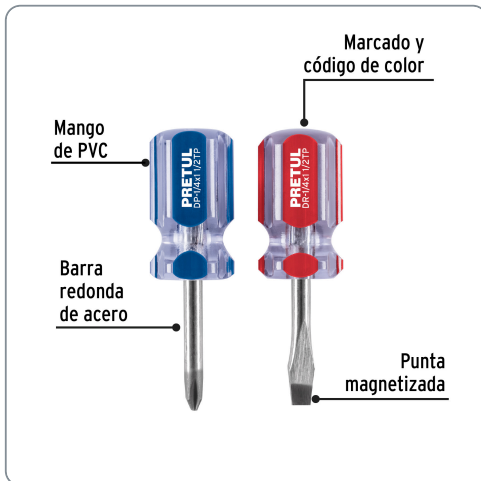

PRETUL CÓDIGO: 21379 CLAVE: JDT-2TP

Dúo de desarmadores 1/4 x 1-1/2" mango de PVC, PRETUL

- Barra de acero
- Marcado y código de color para fácil identificación de medida y punta
- Mango de PVC con diseño hexagonal para evitar que ruede

Especificaciones técnicas

Número de piezas **2**

Incluye

1 Desarmador punta plana 1/4" x 1 1/2" (6.3x38mm)

1 Desarmador punta de cruz 1/4" x 1 1/2" (6.3x38mm)

Datos de empaque

Empaque individual: Tarjeta plástica