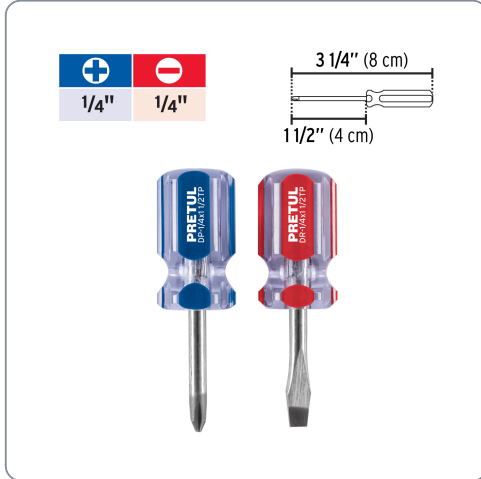

**PRETUL** CÓDIGO: 21379 CLAVE: JDT-2TP

**Dúo de desarmadores 1/4 x 1-1/2" mango de PVC, PRETUL**

- Barra de acero
- Marcado y código de color para fácil identificación de medida y punta
- Mango de PVC con diseño hexagonal para evitar que ruede

**Especificaciones técnicas**

Número de piezas **2**

**Incluye**

1 Desarmador punta plana 1/4" x 1 1/2" (6.3x38mm)

1 Desarmador punta de cruz 1/4" x 1 1/2" (6.3x38mm)

**Datos de empaque**

Empaque individual: Tarjeta plástica