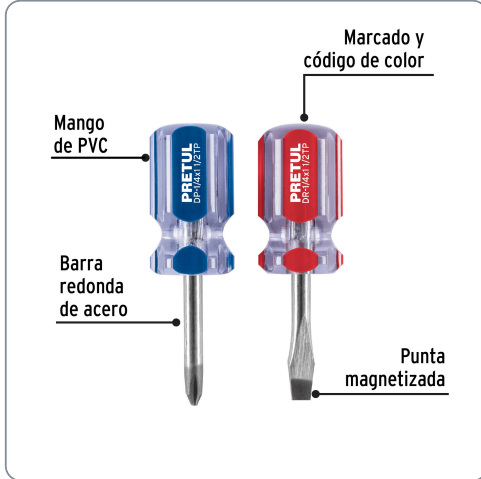

**PRETUL** CÓDIGO: 21379 CLAVE: JDT-2TP

**Dúo de desarmadores 1/4 x 1-1/2" mango de PVC, PRETUL**

- Barra de acero
- Marcado y código de color para fácil identificación de medida y punta
- Mango de PVC con diseño hexagonal para evitar que ruede

**Especificaciones técnicas**

Número de piezas **2**

**Incluye**

1 Desarmador punta plana 1/4" x 1 1/2" (6.3x38mm)

1 Desarmador punta de cruz 1/4" x 1 1/2" (6.3x38mm)

**Datos de empaque**

Empaque individual: Tarjeta plástica