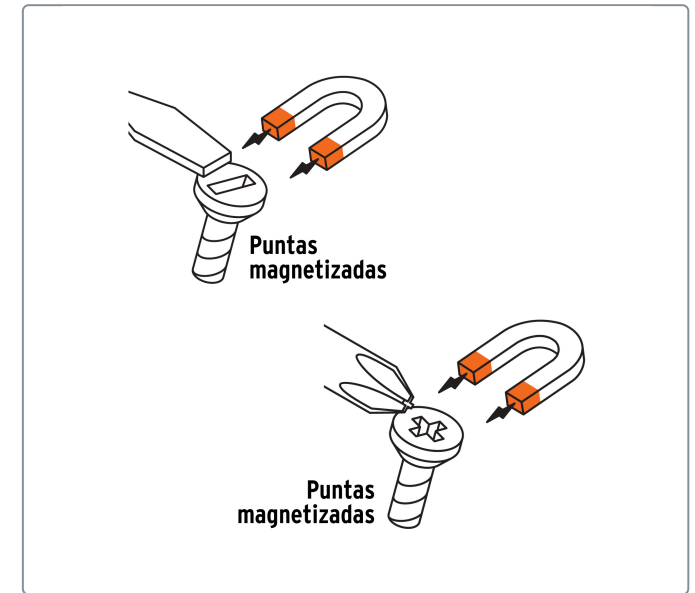

Los productos ilustrados y la información pueden cambiar sin previo aviso, como resultado de nuestros procesos de mejora continua.

Prohibida su reproducción o divulgación total o parcial, así como su uso o aprovechamiento sin autorización escrita de Truper, S.A. de C.V.

© 2026 TRUPER, S.A. DE C.V. TODOS LOS DERECHOS RESERVADOS.