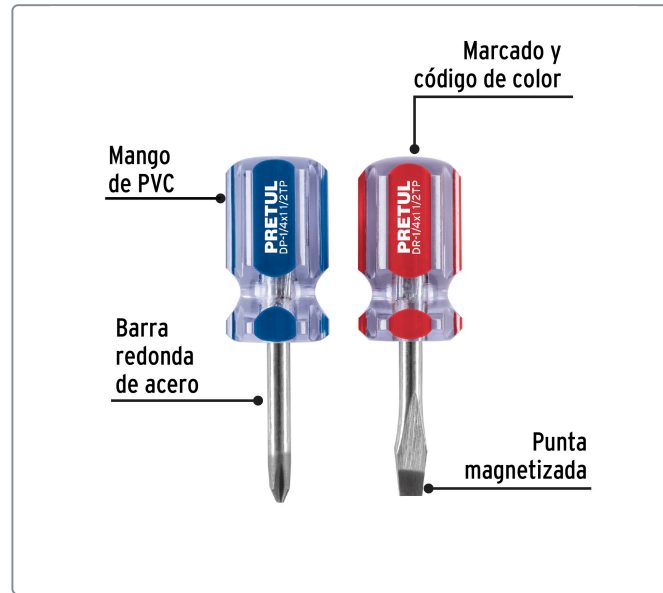

Los productos ilustrados y la información pueden cambiar sin previo aviso, como resultado de nuestros procesos de mejora continua.

Prohibida su reproducción o divulgación total o parcial, así como su uso o aprovechamiento sin autorización escrita de Truper, S.A. de C.V.

© 2026 TRUPER, S.A. DE C.V. TODOS LOS DERECHOS RESERVADOS.