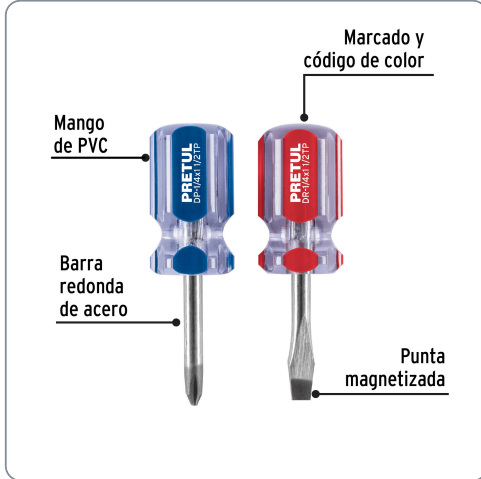

PRETUL CÓDIGO: 21379 CLAVE: JDT-2TP

Dúo de desarmadores 1/4 x 1-1/2" mango de PVC, PRETUL

- Barra de acero
- Marcado y código de color para fácil identificación de medida y punta
- Mango de PVC con diseño hexagonal para evitar que ruede

Especificaciones técnicas

Número de piezas **2**

Incluye

1 Desarmador punta plana 1/4" x 1 1/2" (6.3x38mm)

1 Desarmador punta de cruz 1/4" x 1 1/2" (6.3x38mm)

Datos de empaque

Empaque individual: Tarjeta plástica