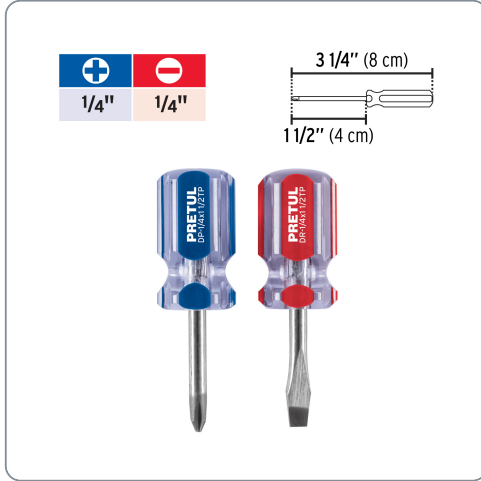

PRETUL CÓDIGO: 21379 CLAVE: JDT-2TP

Dúo de desarmadores 1/4 x 1-1/2" mango de PVC, PRETUL

- Barra de acero
- Marcado y código de color para fácil identificación de medida y punta
- Mango de PVC con diseño hexagonal para evitar que ruede

Especificaciones técnicas

Número de piezas **2**

Incluye

1 Desarmador punta plana 1/4" x 1 1/2" (6.3x38mm)

1 Desarmador punta de cruz 1/4" x 1 1/2" (6.3x38mm)

Datos de empaque

Empaque individual: Tarjeta plástica