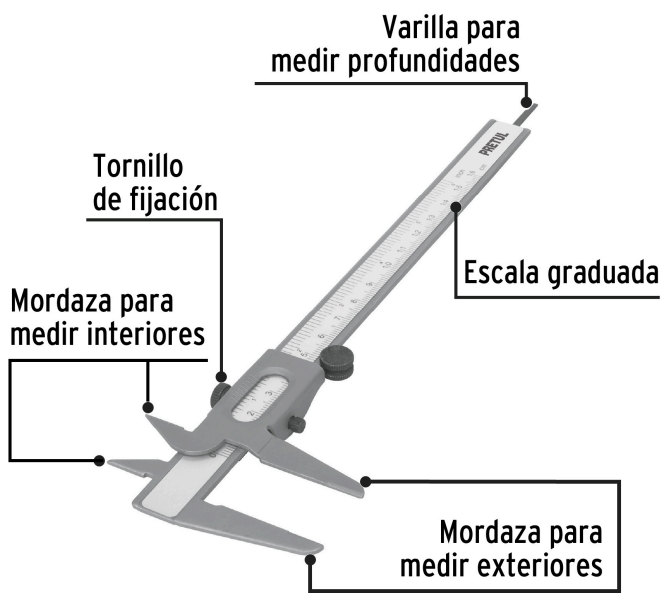

**PRETUL**

CÓDIGO: 21455 CLAVE: VER-6PX

**Calibrador vernier escolar 6", acero, std y mm, PRETUL**

- Cuerpo de acero
- Para medir diámetros externos, internos y profundidades

**Certificaciones y garantías****Especificaciones**

Vernier	Escolar
Tolerancia	0.158" / 0.4 mm
Capacidad máxima	6" / 150 mm
Dimensiones (largo x ancho)	22.2 x 1.56 cm
Peso	85 g
Empaque individual	Blíster
Inner	6
Master	72
Pallet	2304

**País de origen****Fabricado en China bajo las estrictas especificaciones de GRUPO TRUPER**

**Imágenes complementarias**

A: Largo total 22.2 cm  
 B: Ancho 15.6 mm  
 C: Alto de la mordaza interior 12.4 mm  
 D: Alto de la mordaza exterior 31 mm

**EMPAQUE INDIVIDUAL**

Peso: 0.11 kg (0.2 lb)

**EMPAQUE INNER**