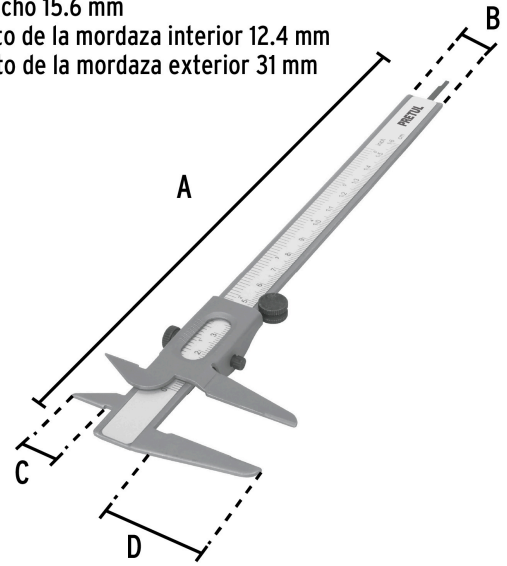

**PRETUL**

CÓDIGO: 21455 CLAVE: VER-6PX

**Calibrador vernier escolar 6", acero, std y mm, PRETUL**

- Cuerpo de acero
- Para medir diámetros externos, internos y profundidades

**Certificaciones y garantías****Especificaciones**

Vernier	Escolar
Tolerancia	0.158" / 0.4 mm
Capacidad máxima	6" / 150 mm
Dimensiones (largo x ancho)	22.2 x 1.56 cm
Peso	85 g
Empaque individual	Blíster
Inner	6
Master	72
Pallet	2304

**País de origen****Fabricado en China bajo las estrictas especificaciones de GRUPO TRUPER**

**Imágenes complementarias**

A: Largo total 22.2 cm  
 B: Ancho 15.6 mm  
 C: Alto de la mordaza interior 12.4 mm  
 D: Alto de la mordaza exterior 31 mm

**EMPAQUE INDIVIDUAL**

Peso: 0.11 kg (0.2 lb)

**EMPAQUE INNER**

## EMPAQUE MASTER

Contiene: 12 inner (72 piezas)

Peso: 9.5 kg (21 lb)