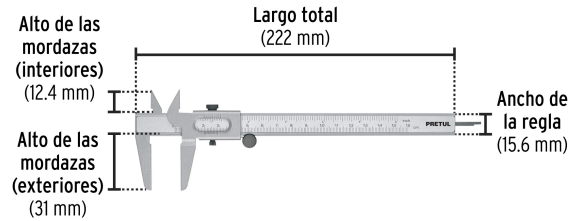

PRETUL CÓDIGO: 21455 CLAVE: VER-6PX

Calibrador vernier escolar 6", acero, std y mm, PRETUL

- Fabricado en acero
- Escala dual graduada en milímetros y pulgadas

6" (15 cm)
Apertura máxima

ESCOLAR

Especificaciones técnicas	
Resolución	0.06" / 0.1 mm
Rango de medición	0" - 6" / 0 - 150 mm
Tolerancia	0.158" / 0.4 mm
Peso aproximado	85 g

Datos de empaque	
Empaque individual: blíster	
Empaque logístico	Cantidad
Inner	6
Máster	72
Pallet	2,304

Certificaciones y garantías

Producto fabricado en China bajo las estrictas especificaciones de Truper

Usos sugeridos

EMPAQUE INDIVIDUAL

Peso: 0.11 kg (0.2 lb)

EMPAQUE INNER

Contiene: 6 piezas

Peso: 0.76 kg (1.7 lb)

EMPAQUE MASTER

Contiene: 12 inner (72 piezas)

Peso: 9.5 kg (21 lb)