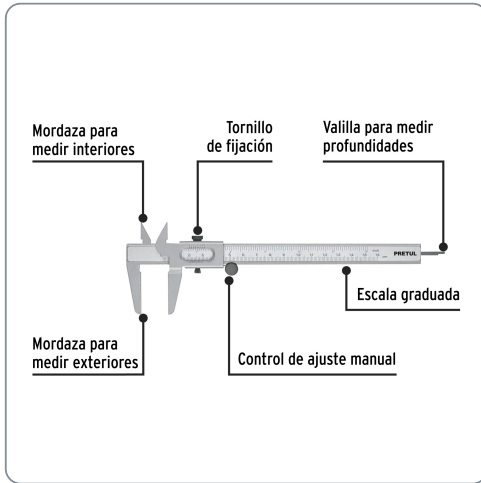

PRETUL CÓDIGO: 21455 CLAVE: VER-6PX

Calibrador vernier escolar 6", acero, std y mm, PRETUL

- Fabricado en acero
- Escala dual graduada en milímetros y pulgadas

6" (15 cm)
Apertura máxima

ESCOLAR

Especificaciones técnicas	
Resolución	0.06" / 0.1 mm
Rango de medición	0" - 6" / 0 - 150 mm
Tolerancia	0.158" / 0.4 mm
Peso aproximado	85 g

Datos de empaque	
Empaque individual: blíster	
Empaque logístico	Cantidad
Inner	6
Máster	72
Pallet	2,304

Certificaciones y garantías

Producto fabricado en China bajo las estrictas especificaciones de Truper