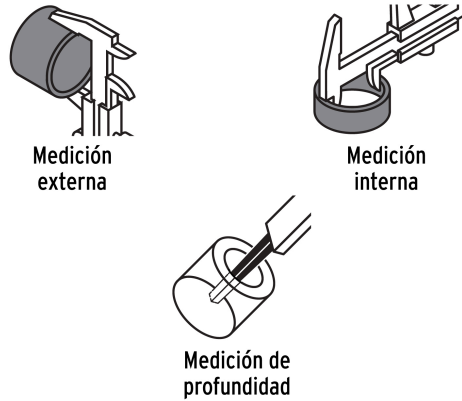

Usos sugeridos