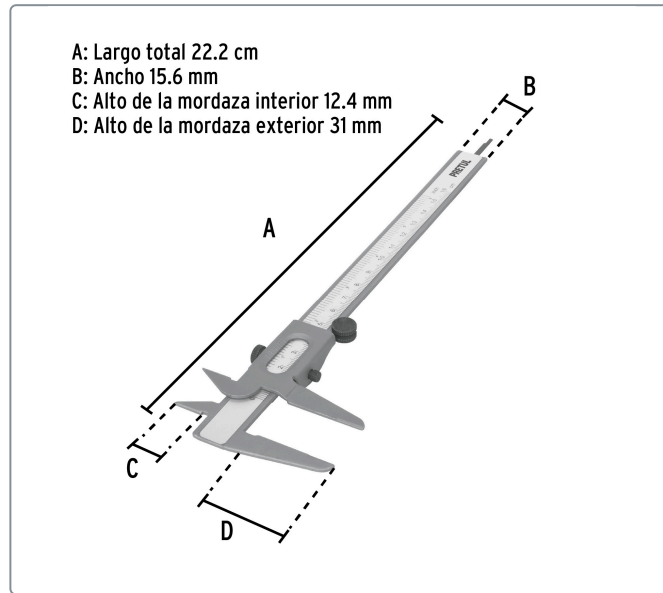

PRETUL CÓDIGO: 21455 CLAVE: VER-6PX

Calibrador vernier escolar 6", acero, std y mm, PRETUL

- Fabricado en acero
- Escala dual graduada en milímetros y pulgadas

Especificaciones técnicas	
Resolución	0.06" / 0.1 mm
Rango de medición	0" - 6" / 0 - 150 mm
Tolerancia	0.158" / 0.4 mm
Peso aproximado	85 g

Datos de empaque	
Empaque individual: blíster	
Empaque logístico	Cantidad
Inner	6
Máster	72
Pallet	2,304

Certificaciones y garantías

Producto fabricado en China bajo las estrictas especificaciones de Truper

EMPAQUE MASTER

Contiene: 12 inner (72 piezas)

Peso: 9.5 kg (21 lb)