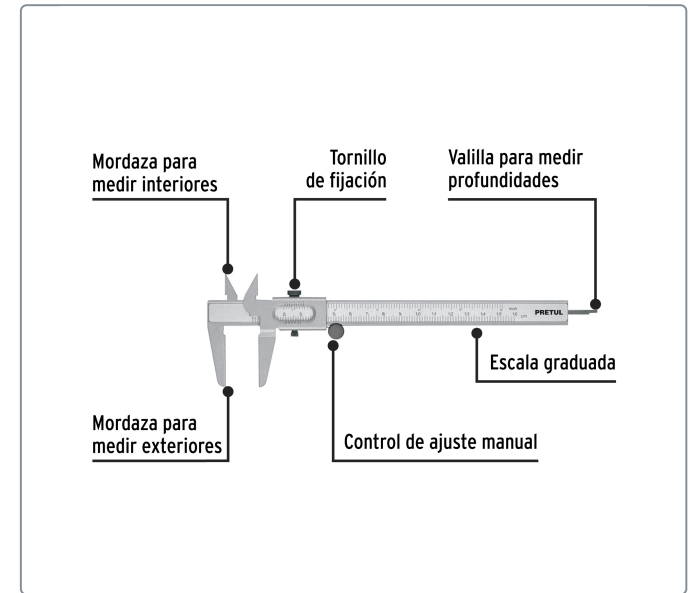

PRETUL CÓDIGO: 21455 CLAVE: VER-6PX

Calibrador vernier escolar 6", acero, std y mm, PRETUL

- Fabricado en acero
- Escala dual graduada en milímetros y pulgadas

Especificaciones técnicas	
Resolución	0.06" / 0.1 mm
Rango de medición	0" - 6" / 0 - 150 mm
Tolerancia	0.158" / 0.4 mm
Peso aproximado	85 g

Datos de empaque	
Empaque individual: blíster	
Empaque logístico	Cantidad
Inner	6
Máster	72
Pallet	2,304

Certificaciones y garantías

Producto fabricado en China bajo las estrictas especificaciones de Truper

EMPAQUE MASTER

Contiene: 12 inner (72 piezas)

Peso: 9.5 kg (21 lb)