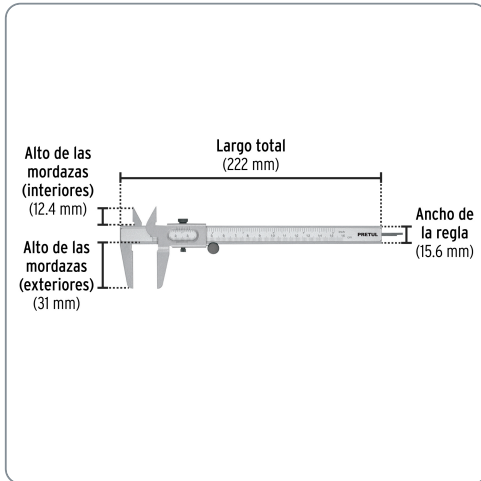

PRETUL CÓDIGO: 21455 CLAVE: VER-6PX

Calibrador vernier escolar 6", acero, std y mm, PRETUL

- Fabricado en acero
- Escala dual graduada en milímetros y pulgadas

Especificaciones técnicas	
Resolución	0.06" / 0.1 mm
Rango de medición	0" - 6" / 0 - 150 mm
Tolerancia	0.158" / 0.4 mm
Peso aproximado	85 g

Datos de empaque	
Empaque individual: blíster	
Empaque logístico	Cantidad
Inner	6
Máster	72
Pallet	2,304

Certificaciones y garantías

Producto fabricado en China bajo las estrictas especificaciones de Truper

EMPAQUE MASTER

Contiene: 12 inner (72 piezas)

Peso: 9.5 kg (21 lb)