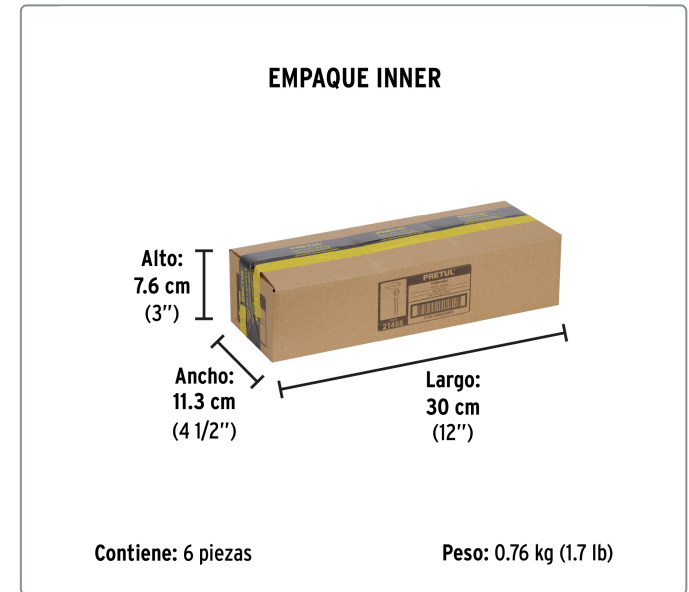

PRETUL CÓDIGO: 21455 CLAVE: VER-6PX

Calibrador vernier escolar 6", acero, std y mm, PRETUL

- Fabricado en acero
- Escala dual graduada en milímetros y pulgadas

Especificaciones técnicas	
Resolución	0.06" / 0.1 mm
Rango de medición	0" - 6" / 0 - 150 mm
Tolerancia	0.158" / 0.4 mm
Peso aproximado	85 g

Datos de empaque	
Empaque individual: blíster	
Empaque logístico	Cantidad
Inner	6
Máster	72
Pallet	2,304

Certificaciones y garantías

Producto fabricado en China bajo las estrictas especificaciones de Truper

EMPAQUE MASTER

Contiene: 12 inner (72 piezas)

Peso: 9.5 kg (21 lb)