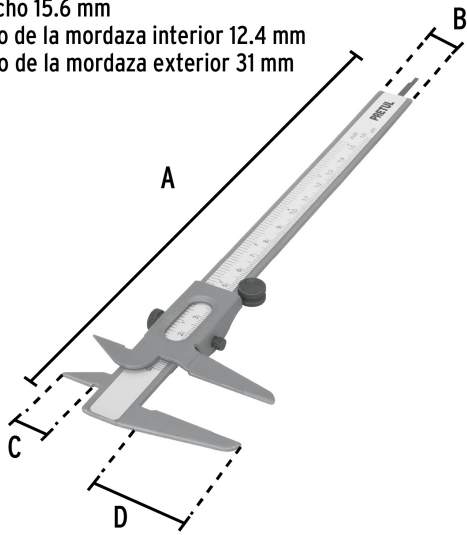

PRETUL

CÓDIGO: 21455 CLAVE: VER-6PX

Calibrador vernier escolar 6", acero, std y mm, PRETUL

- Cuerpo de acero
- Para medir diámetros externos, internos y profundidades

**Certificaciones y garantías****Especificaciones**

Imágenes complementarias

- A: Largo total 22.2 cm
- B: Ancho 15.6 mm
- C: Alto de la mordaza interior 12.4 mm
- D: Alto de la mordaza exterior 31 mm

EMPAQUE INDIVIDUAL

Alto:
28.8 cm
(11 1/2")

Largo:
10 cm
(4")

Peso: 0.11 kg (0.2 lb)

EMPAQUE INNER

Alto:
7.6 cm
(3")

Ancho:
11.3 cm
(4 1/2")

Largo:
30 cm
(12")

Contiene: 6 piezas

Peso: 0.76 kg (1.7 lb)

EMPAQUE MASTER

Alto:
48.5 cm
(19")

Ancho:
23.8 cm
(9 1/2")

Largo:
31.8 cm
(12 1/2")

Contiene: 12 inner (72 piezas)

Peso: 9.5 kg (21 lb)

Imágenes complementarias