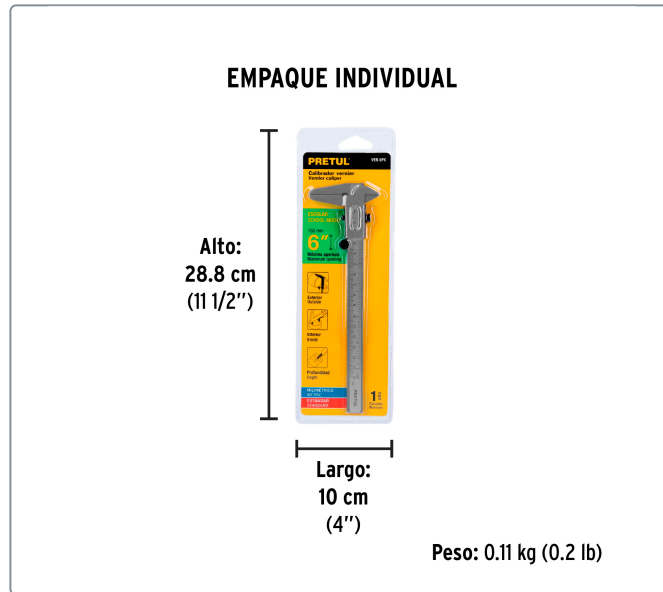

PRETUL CÓDIGO: 21455 CLAVE: VER-6PX

Calibrador vernier escolar 6", acero, std y mm, PRETUL

- Fabricado en acero
- Escala dual graduada en milímetros y pulgadas

Especificaciones técnicas	
Resolución	0.06" / 0.1 mm
Rango de medición	0" - 6" / 0 - 150 mm
Tolerancia	0.158" / 0.4 mm
Peso aproximado	85 g

Datos de empaque	
Empaque individual: blíster	
Empaque logístico	Cantidad
Inner	6
Máster	72
Pallet	2,304

Certificaciones y garantías

Producto fabricado en China bajo las estrictas especificaciones de Truper

EMPAQUE MASTER

Contiene: 12 inner (72 piezas)

Peso: 9.5 kg (21 lb)