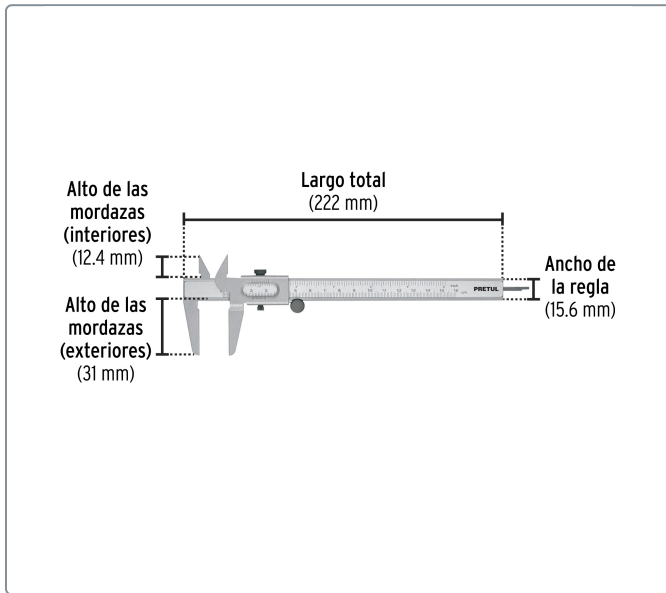

PRETUL CÓDIGO: 21455 CLAVE: VER-6PX

Calibrador vernier escolar 6", acero, std y mm, PRETUL

- Fabricado en acero
- Escala dual graduada en milímetros y pulgadas

Especificaciones técnicas	
Resolución	0.06" / 0.1 mm
Rango de medición	0" - 6" / 0 - 150 mm
Tolerancia	0.158" / 0.4 mm
Peso aproximado	85 g

Datos de empaque	
Empaque individual: blíster	
Empaque logístico	Cantidad
Inner	6
Máster	72
Pallet	2,304

Certificaciones y garantías

Producto fabricado en China bajo las estrictas especificaciones de Truper

EMPAQUE MASTER

Contiene: 12 inner (72 piezas)

Peso: 9.5 kg (21 lb)