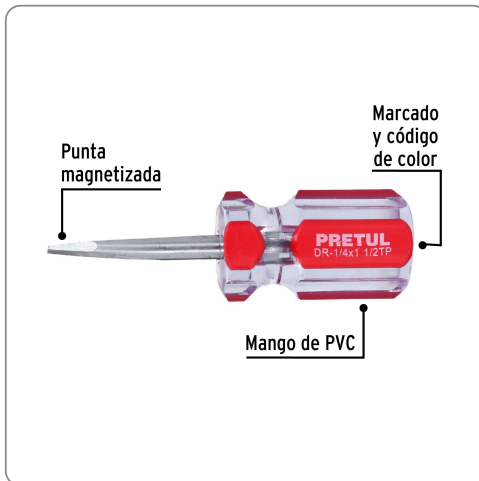

**PRETUL** CÓDIGO: 21461 CLAVE: DR-1/4X1-1/2TP

### Desarmador plano 1/4 x 1-1/2" mango de PVC, PRETUL

- Barra de acero al carbono
- Marcado y código de color para fácil identificación de medida y punta
- Mango de PVC

Especificaciones técnicas	
Medida de punta	1/4" (6.3mm)