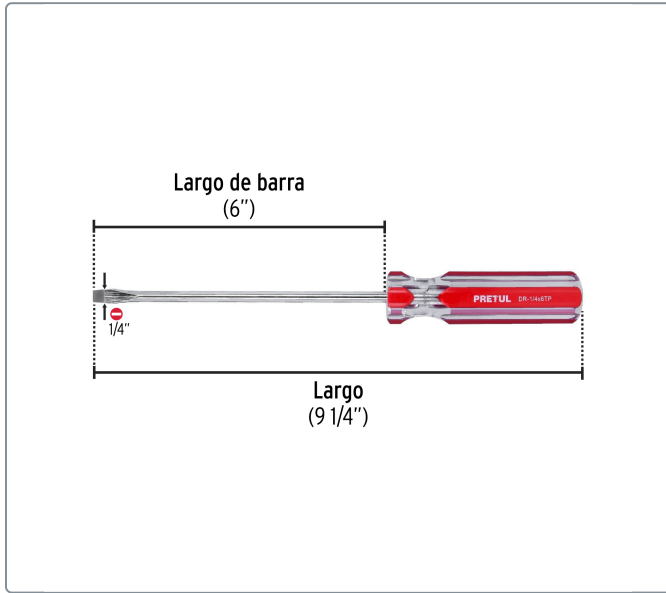

Los productos ilustrados y la información pueden cambiar sin previo aviso, como resultado de nuestros procesos de mejora continua.

Prohibida su reproducción o divulgación total o parcial, así como su uso o aprovechamiento sin autorización escrita de Truper, S.A. de C.V.

© 2026 TRUPER, S.A. DE C.V. TODOS LOS DERECHOS RESERVADOS.