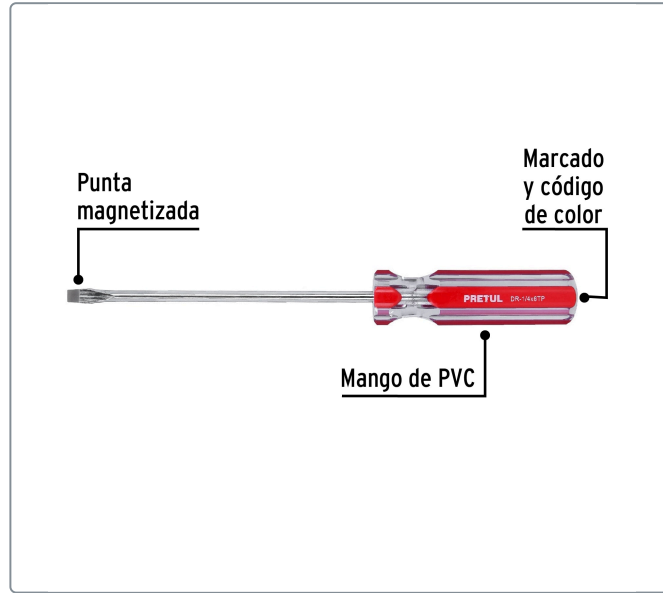

Los productos ilustrados y la información pueden cambiar sin previo aviso, como resultado de nuestros procesos de mejora continua.

Prohibida su reproducción o divulgación total o parcial, así como su uso o aprovechamiento sin autorización escrita de Truper, S.A. de C.V.

© 2026 TRUPER, S.A. DE C.V. TODOS LOS DERECHOS RESERVADOS.