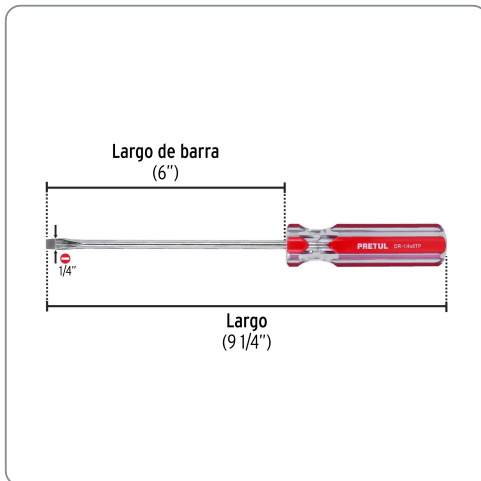

PRETUL CÓDIGO: 21462 CLAVE: DR-1/4X6TP

Desarmador plano 1/4 x 6" mango de PVC, PRETUL

- Barra de acero al carbono
- Marcado y código de color para fácil identificación de medida y punta
- Mango de PVC

Especificaciones técnicas

Medida de punta **1/4" (6.3mm)**

Datos de empaque

Empaque individual: Tarjeta plástica

Empaque logístico **Cantidad**

Inner **6**

Máster **96**

Pallet **4800**

Certificaciones y garantías