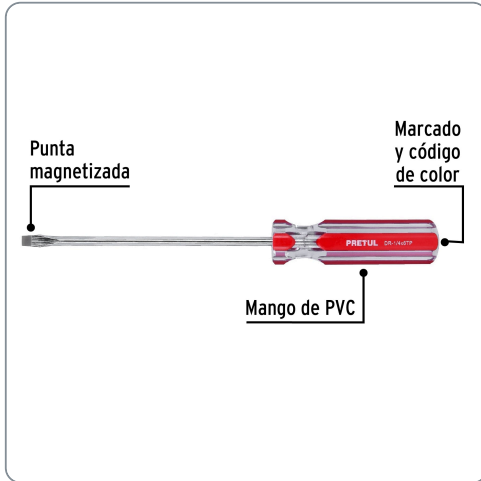

**PRETUL** CÓDIGO: 21462 CLAVE: DR-1/4X6TP

**Desarmador plano 1/4 x 6" mango de PVC, PRETUL**

- Barra de acero al carbono
- Marcado y código de color para fácil identificación de medida y punta
- Mango de PVC

**Especificaciones técnicas**

Medida de punta 1/4" (6.3mm)

**Datos de empaque**

Empaque individual: Tarjeta plástica

**Empaque logístico Cantidad**

**Inner 6**

**Máster 96**

**Pallet 4800**