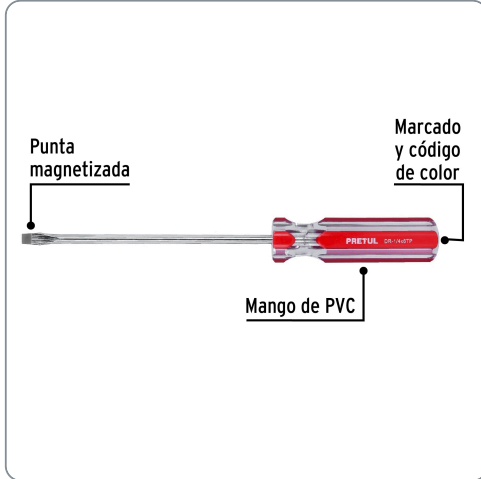

**PRETUL** CÓDIGO: 21462 CLAVE: DR-1/4X6TP

**Desarmador plano 1/4 x 6" mango de PVC, PRETUL**

- Barra de acero al carbono
- Marcado y código de color para fácil identificación de medida y punta
- Mango de PVC

**Especificaciones técnicas**

Medida de punta 1/4" (6.3mm)

**Datos de empaque**

Empaque individual: Tarjeta plástica

**Empaque logístico**      **Cantidad**

**Inner**      **6**

**Máster**      **96**

**Pallet**      **4800**