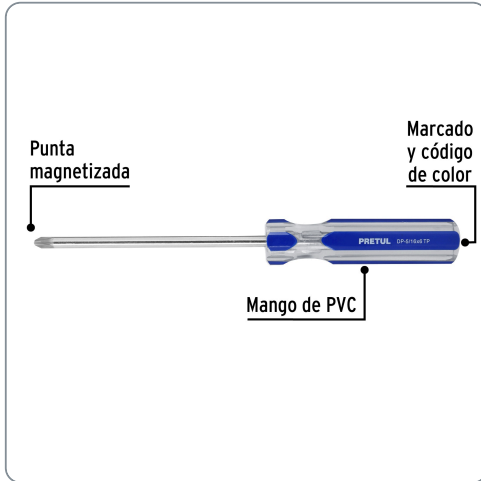

PRETUL CÓDIGO: 21470 CLAVE: DP-5/16X6TP

Desarmador de cruz 5/16 x 6" mango de PVC, PRETUL

- Barra de acero al carbono
- Marcado y código de color para fácil identificación de medida y punta
- Mango de PVC

Especificaciones técnicas

Medida de punta **5/16" (7.9mm)**

Datos de empaque

Empaque individual: Tarjeta plástica

Empaque logístico **Cantidad**

Inner **6**

Máster **96**

Pallet **2592**