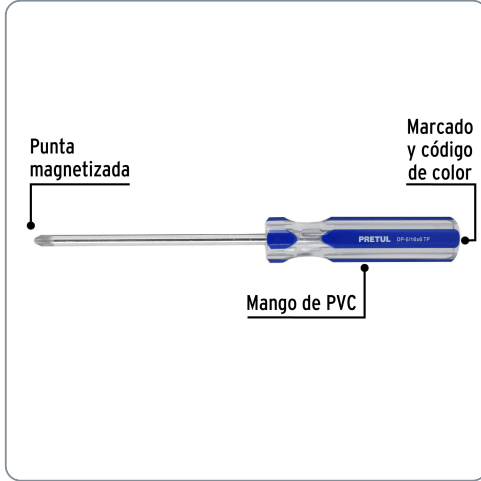

PRETUL CÓDIGO: 21470 CLAVE: DP-5/16X6TP

Desarmador de cruz 5/16 x 6" mango de PVC, PRETUL

- Barra de acero al carbono
- Marcado y código de color para fácil identificación de medida y punta
- Mango de PVC

Especificaciones técnicas

Medida de punta **5/16" (7.9mm)**

Datos de empaque

Empaque individual: Tarjeta plástica

Empaque logístico **Cantidad**

Inner **6**

Máster **96**

Pallet **2592**