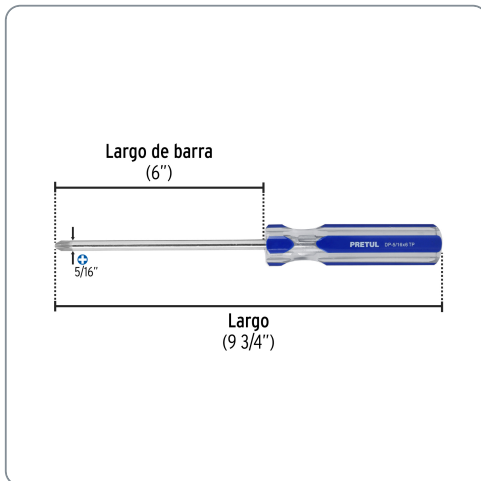

PRETUL CÓDIGO: 21470 CLAVE: DP-5/16X6TP

Desarmador de cruz 5/16 x 6" mango de PVC, PRETUL

- Barra de acero al carbono
- Marcado y código de color para fácil identificación de medida y punta
- Mango de PVC

Especificaciones técnicas

Medida de punta **5/16" (7.9mm)**

Datos de empaque

Empaque individual: Tarjeta plástica

Empaque logístico **Cantidad**

Inner **6**

Máster **96**

Pallet **2592**