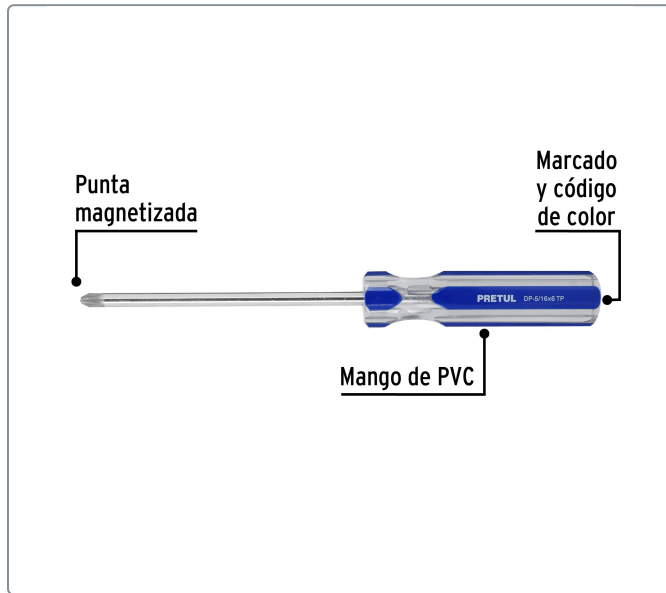

PRETUL CÓDIGO: 21470 CLAVE: DP-5/16X6TP

Desarmador de cruz 5/16 x 6" mango de PVC, PRETUL

- Barra de acero al carbono
- Marcado y código de color para fácil identificación de medida y punta
- Mango de PVC

Especificaciones técnicas	
Medida de punta	5/16" (7.9mm)

Datos de empaque	
Empaque individual: Tarjeta plástica	
Empaque logístico	Cantidad
Inner	6
Máster	96
Pallet	2592

Certificaciones y garantías

Cumple la norma: ASME-B107.600
 Producto garantizado contra defectos de fabricación o mano de obra. La garantía se puede hacer válida con cualquier distribuidor de Truper

Producto fabricado en China bajo las estrictas especificaciones de Truper

EMPAQUE INDIVIDUAL

Peso: 0.16 kg (0.35 lb)

EMPAQUE MASTER

Contiene: 16 inner (96 piezas) Peso: 17.3 kg (38.14 lb)

EMPAQUE INNER

Contiene: 6 piezas Peso: 1.05 kg (2.31 lb)

EMPAQUE MASTER

Contiene: 16 inner (96 piezas) Peso: 17.3 kg (38.14 lb)