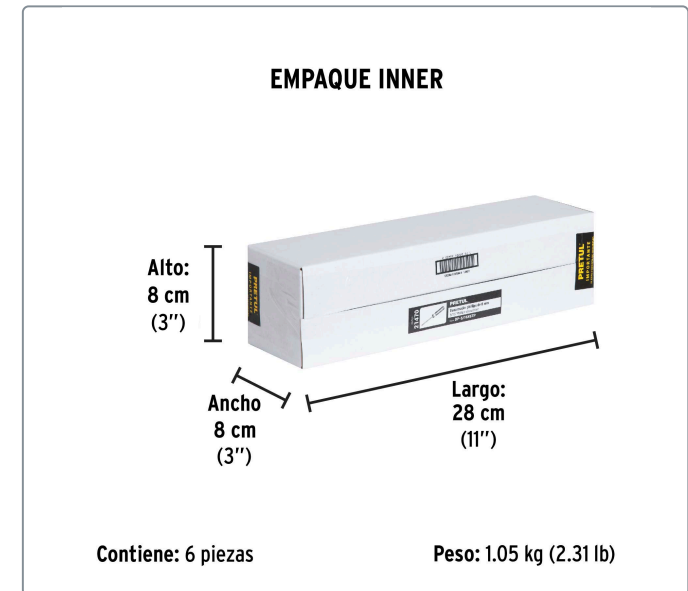

PRETUL CÓDIGO: 21470 CLAVE: DP-5/16X6TP

Desarmador de cruz 5/16 x 6" mango de PVC, PRETUL

- Barra de acero al carbono
- Marcado y código de color para fácil identificación de medida y punta
- Mango de PVC

Especificaciones técnicas	
Medida de punta	5/16" (7.9mm)

Datos de empaque	
Empaque individual: Tarjeta plástica	
Empaque logístico	Cantidad
Inner	6
Máster	96
Pallet	2592

Certificaciones y garantías

Cumple la norma: ASME-B107.600
 Producto garantizado contra defectos de fabricación o mano de obra. La garantía se puede hacer válida con cualquier distribuidor de Truper

Producto fabricado en China bajo las estrictas especificaciones de Truper

EMPAQUE INDIVIDUAL

Peso: 0.16 kg (0.35 lb)

EMPAQUE MASTER

Contiene: 16 inner (96 piezas) Peso: 17.3 kg (38.14 lb)

EMPAQUE INNER

Contiene: 6 piezas Peso: 1.05 kg (2.31 lb)

EMPAQUE MASTER

Contiene: 16 inner (96 piezas) Peso: 17.3 kg (38.14 lb)