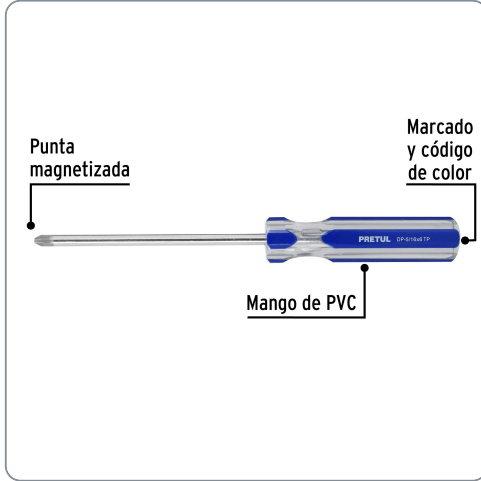

PRETUL CÓDIGO: 21470 CLAVE: DP-5/16X6TP

Desarmador de cruz 5/16 x 6" mango de PVC, PRETUL

- Barra de acero al carbono
- Marcado y código de color para fácil identificación de medida y punta
- Mango de PVC

Especificaciones técnicas	
Medida de punta	5/16" (7.9mm)

Datos de empaque	
Empaque individual: Tarjeta plástica	
Empaque logístico	Cantidad
Inner	6
Máster	96
Pallet	2592

Certificaciones y garantías

Cumple la norma: ASME-B107.600
 Producto garantizado contra defectos de fabricación o mano de obra. La garantía se puede hacer válida con cualquier distribuidor de Truper