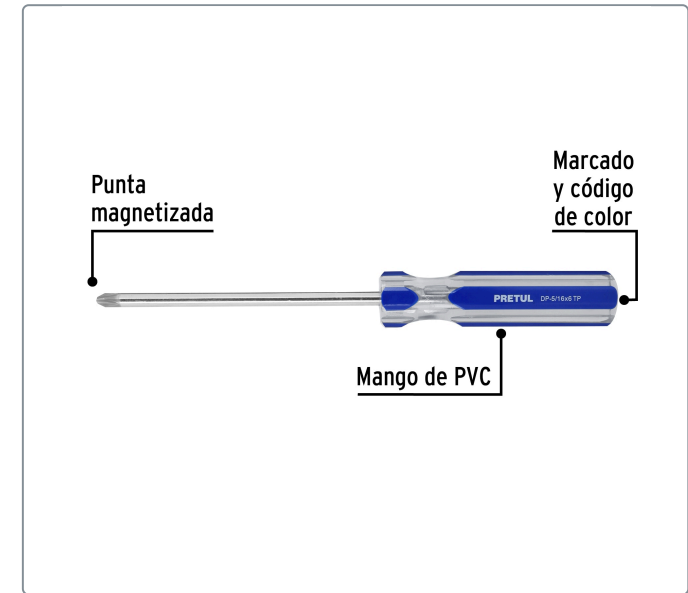

PRETUL CÓDIGO: 21470 CLAVE: DP-5/16X6TP

Desarmador de cruz 5/16 x 6" mango de PVC, PRETUL

- Barra de acero al carbono
- Marcado y código de color para fácil identificación de medida y punta
- Mango de PVC

Especificaciones técnicas	
Medida de punta	5/16" (7.9mm)

Datos de empaque	
Empaque individual: Tarjeta plástica	
Empaque logístico	Cantidad
Inner	6
Máster	96
Pallet	2592

Certificaciones y garantías

Cumple la norma: ASME-B107.600
 Producto garantizado contra defectos de fabricación o mano de obra. La garantía se puede hacer válida con cualquier distribuidor de Truper

Producto fabricado en China bajo las estrictas especificaciones de Truper

EMPAQUE INDIVIDUAL

Peso: 0.16 kg (0.35 lb)

EMPAQUE MASTER

Contiene: 16 inner (96 piezas) Peso: 17.3 kg (38.14 lb)

EMPAQUE INNER

Contiene: 6 piezas Peso: 1.05 kg (2.31 lb)

EMPAQUE MASTER

Contiene: 16 inner (96 piezas) Peso: 17.3 kg (38.14 lb)