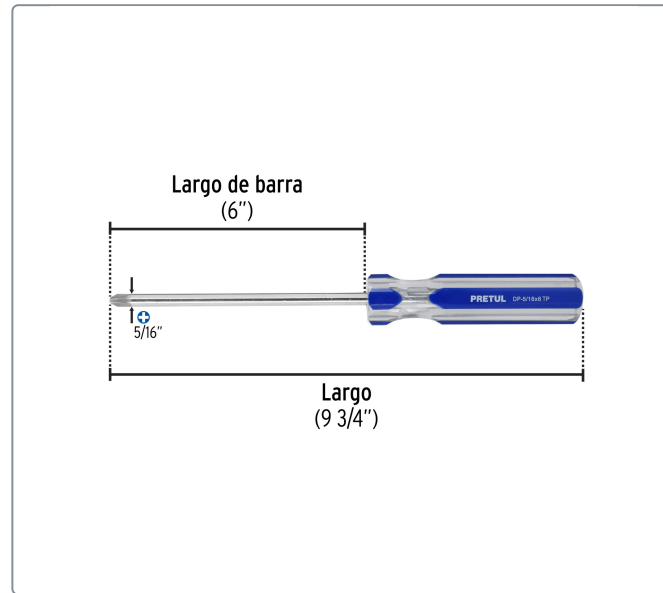

PRETUL CÓDIGO: 21470 CLAVE: DP-5/16X6TP

Desarmador de cruz 5/16 x 6" mango de PVC, PRETUL

- Barra de acero al carbono
- Marcado y código de color para fácil identificación de medida y punta
- Mango de PVC

Especificaciones técnicas	
Medida de punta	5/16" (7.9mm)

Datos de empaque	
Empaque individual: Tarjeta plástica	
Empaque logístico	Cantidad
Inner	6
Máster	96
Pallet	2592

Certificaciones y garantías

Cumple la norma: ASME-B107.600
 Producto garantizado contra defectos de fabricación o mano de obra. La garantía se puede hacer válida con cualquier distribuidor de Truper

Producto fabricado en China bajo las estrictas especificaciones de Truper

EMPAQUE INDIVIDUAL

Peso: 0.16 kg (0.35 lb)

EMPAQUE MASTER

Contiene: 16 inner (96 piezas) Peso: 17.3 kg (38.14 lb)

EMPAQUE INNER

Contiene: 6 piezas Peso: 1.05 kg (2.31 lb)

EMPAQUE MASTER

Contiene: 16 inner (96 piezas) Peso: 17.3 kg (38.14 lb)