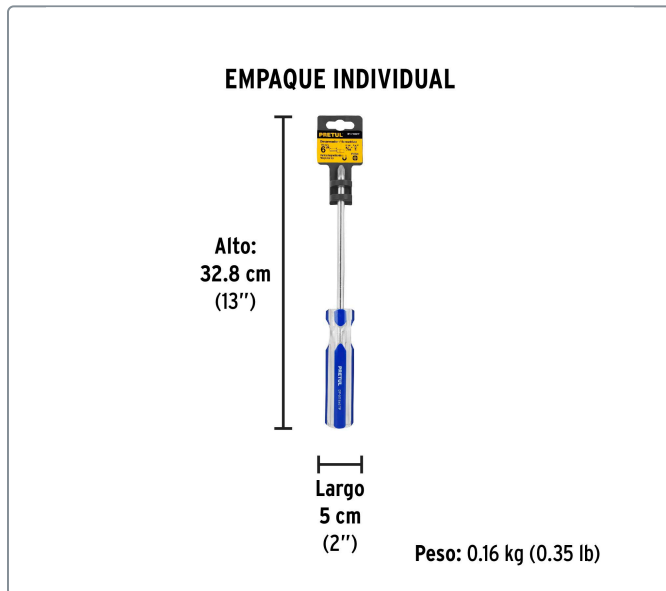

PRETUL CÓDIGO: 21470 CLAVE: DP-5/16X6TP

Desarmador de cruz 5/16 x 6" mango de PVC, PRETUL

- Barra de acero al carbono
- Marcado y código de color para fácil identificación de medida y punta
- Mango de PVC

Especificaciones técnicas	
Medida de punta	5/16" (7.9mm)

Datos de empaque	
Empaque individual: Tarjeta plástica	
Empaque logístico	Cantidad
Inner	6
Máster	96
Pallet	2592

Certificaciones y garantías

Cumple la norma: ASME-B107.600
 Producto garantizado contra defectos de fabricación o mano de obra. La garantía se puede hacer válida con cualquier distribuidor de Truper

Producto fabricado en China bajo las estrictas especificaciones de Truper

EMPAQUE INDIVIDUAL

Peso: 0.16 kg (0.35 lb)

EMPAQUE MASTER

Contiene: 16 inner (96 piezas) Peso: 17.3 kg (38.14 lb)

EMPAQUE INNER

Contiene: 6 piezas Peso: 1.05 kg (2.31 lb)

EMPAQUE MASTER

Contiene: 16 inner (96 piezas) Peso: 17.3 kg (38.14 lb)