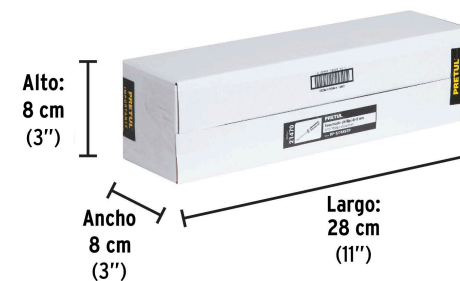

PRETUL CÓDIGO: 21470 CLAVE: DP-5/16X6TP

Desarmador de cruz 5/16 x 6" mango de PVC, PRETUL

- Barra de acero al carbono
- Marcado y código de color para fácil identificación de medida y punta
- Mango de PVC

Especificaciones técnicas	
Medida de punta	5/16" (7.9mm)

Datos de empaque	
Empaque individual: Tarjeta plástica	
Empaque logístico	Cantidad
Inner	6
Máster	96
Pallet	2592

Certificaciones y garantías

Cumple la norma: ASME-B107.600
 Producto garantizado contra defectos de fabricación o mano de obra. La garantía se puede hacer válida con cualquier distribuidor de Truper

Producto fabricado en China bajo las estrictas especificaciones de Truper

EMPAQUE INDIVIDUAL

Peso: 0.16 kg (0.35 lb)

EMPAQUE MASTER

Contiene: 16 inner (96 piezas) Peso: 17.3 kg (38.14 lb)

EMPAQUE INNER

Contiene: 6 piezas Peso: 1.05 kg (2.31 lb)

EMPAQUE MASTER

Contiene: 16 inner (96 piezas) Peso: 17.3 kg (38.14 lb)