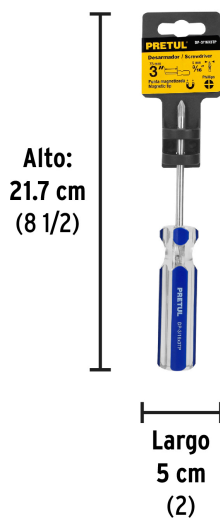

**PRETUL**

CÓDIGO: 21471    CLAVE: DP-3/16X3TP

**Desarmador de cruz 3/16 x 3" mango de PVC, PRETUL**

- Barra de acero al carbono
- Marcado y código de color para fácil identificación de medida y punta
- Mango de PVC

**Certificaciones y garantías**

- Cumple la norma: ASME-B107.600

**Especificaciones**

Medida de punta	3/16" (4.7mm)
Empaque individual	Tarjeta plástica
Inner	6
Master	96
Pallet	5760

**País de origen**

Producto fabricado en China bajo las estrictas especificaciones de Truper

**Datos de Empaque (Medidas y pesos aproximados)**

**Empaque Individual**

**Medidas:** Alto: 21.7 cm (8 1/2") Ancho: 2.2 cm (3/4") Largo: 5 cm (2") **Peso:** 0.06 kg (0.13 lb)

**Inner**

**Medidas:** Alto: 5 cm (2") Ancho: 10 cm (4") Largo: 20 cm (7 3/4") **Peso:** 0.39 kg (0.86 lb)

**Master**

**Medidas:** Alto: 22.5 cm (8 3/4") Ancho: 22 cm (8 3/4") Largo: 42 cm (16 1/2") **Peso:** 6.72 kg (14.82 lb)

**Imágenes complementarias**

**EMPAQUE INDIVIDUAL**

**Peso:** 0.06 kg (0.13 lb)

**EMPAQUE INNER**