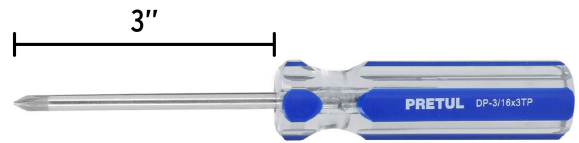

**PRETUL**

CÓDIGO: 21471    CLAVE: DP-3/16X3TP

**Desarmador de cruz 3/16 x 3" mango de PVC, PRETUL**

- Barra de acero al carbono
- Marcado y código de color para fácil identificación de medida y punta
- Mango de PVC

**Certificaciones y garantías**

- Cumple la norma: ASME-B107.600

**Especificaciones**

Medida de punta	3/16" (4.7mm)
Empaque individual	Tarjeta plástica
Inner	6
Master	96
Pallet	5760

**País de origen**

Producto fabricado en China bajo las estrictas especificaciones de Truper

**Datos de Empaque (Medidas y pesos aproximados)**

**Empaque Individual**

**Medidas:** Alto: 21.7 cm (8 1/2") Ancho: 2.2 cm (3/4") Largo: 5 cm (2") **Peso:** 0.06 kg (0.13 lb)

**Inner**

**Medidas:** Alto: 5 cm (2") Ancho: 10 cm (4") Largo: 20 cm (7 3/4") **Peso:** 0.39 kg (0.86 lb)

**Master**

**Medidas:** Alto: 22.5 cm (8 3/4") Ancho: 22 cm (8 3/4") Largo: 42 cm (16 1/2") **Peso:** 6.72 kg (14.82 lb)

**Imágenes complementarias**

**EMPAQUE INDIVIDUAL**

**Peso:** 0.06 kg (0.13 lb)

**EMPAQUE INNER**