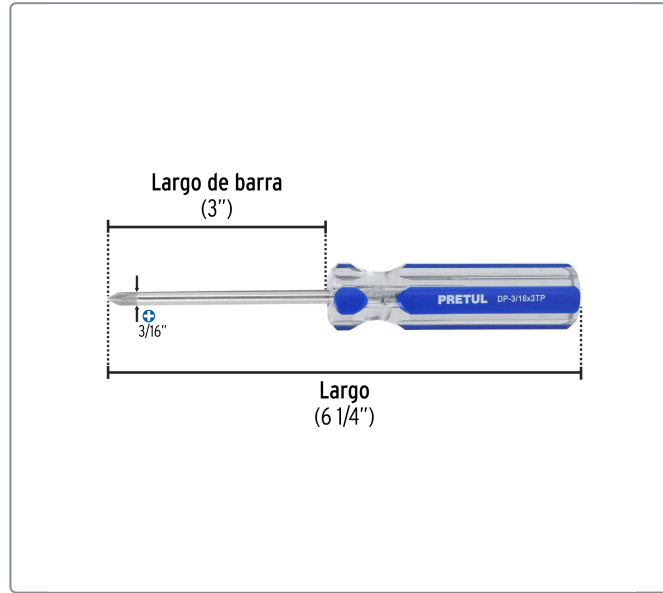

PRETUL CÓDIGO: 21471 CLAVE: DP-3/16X3TP

Desarmador de cruz 3/16 x 3" mango de PVC, PRETUL

- Barra de acero al carbono
- Marcado y código de color para fácil identificación de medida y punta
- Mango de PVC

Especificaciones técnicas	
Medida de punta	3/16" (4.7mm)

Datos de empaque	
Empaque individual: Tarjeta plástica	
Empaque logístico	Cantidad
Inner	6
Máster	96
Pallet	5760

Certificaciones y garantías
Cumple la norma: ASME-B107.600 Producto garantizado contra defectos de fabricación o mano de obra. La garantía se puede hacer válida con cualquier distribuidor de Truper

Producto fabricado en China bajo las estrictas especificaciones de Truper

EMPAQUE MASTER

Contiene: 16 inner (96 piezas)

Peso: 6.72 kg (14.82 lb)