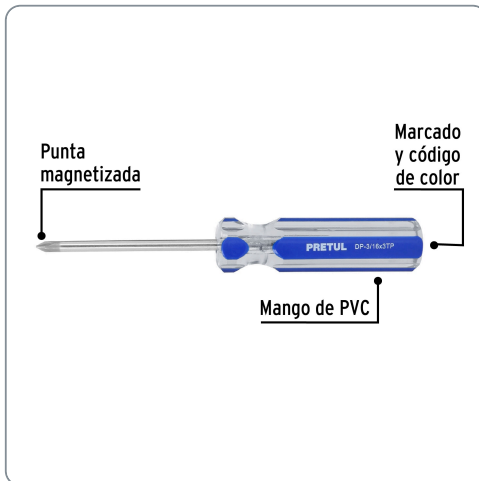

PRETUL CÓDIGO: 21471 CLAVE: DP-3/16X3TP

Desarmador de cruz 3/16 x 3" mango de PVC, PRETUL

- Barra de acero al carbono
- Marcado y código de color para fácil identificación de medida y punta
- Mango de PVC

Especificaciones técnicas	
Medida de punta	3/16" (4.7mm)

Datos de empaque	
Empaque individual: Tarjeta plástica	
Empaque logístico	Cantidad
Inner	6
Máster	96
Pallet	5760

Certificaciones y garantías
Cumple la norma: ASME-B107.600 Producto garantizado contra defectos de fabricación o mano de obra. La garantía se puede hacer válida con cualquier distribuidor de Truper

Producto fabricado en China bajo las estrictas especificaciones de Truper

EMPAQUE MASTER

Contiene: 16 inner (96 piezas)

Peso: 6.72 kg (14.82 lb)