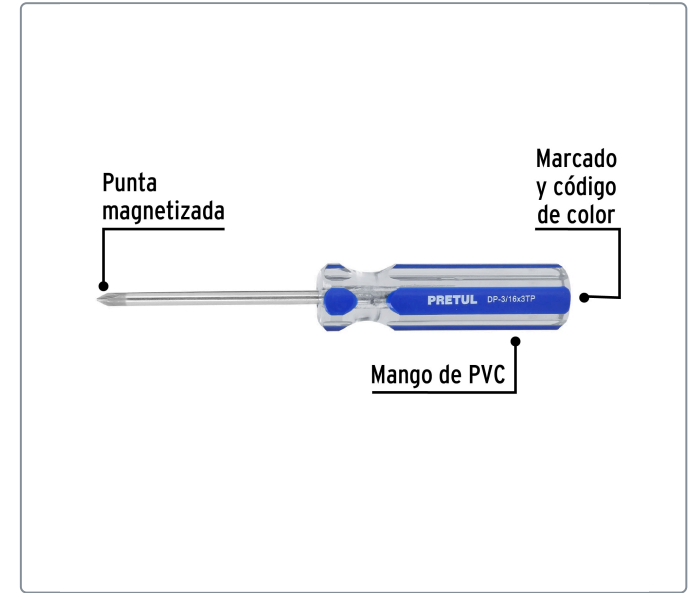

PRETUL CÓDIGO: 21471 CLAVE: DP-3/16X3TP

Desarmador de cruz 3/16 x 3" mango de PVC, PRETUL

- Barra de acero al carbono
- Marcado y código de color para fácil identificación de medida y punta
- Mango de PVC

Especificaciones técnicas	
Medida de punta	3/16" (4.7mm)

Datos de empaque	
Empaque individual: Tarjeta plástica	
Empaque logístico	Cantidad
Inner	6
Máster	96
Pallet	5760

Certificaciones y garantías
Cumple la norma: ASME-B107.600 Producto garantizado contra defectos de fabricación o mano de obra. La garantía se puede hacer válida con cualquier distribuidor de Truper

Producto fabricado en China bajo las estrictas especificaciones de Truper

EMPAQUE MASTER

Contiene: 16 inner (96 piezas)

Peso: 6.72 kg (14.82 lb)