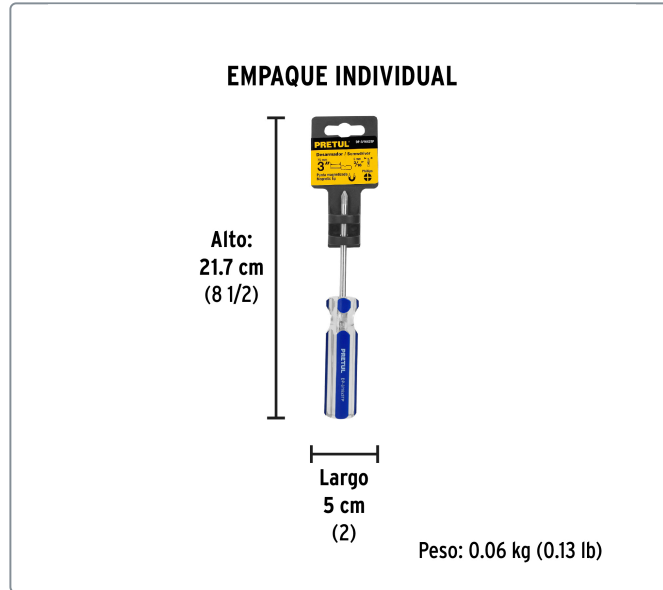

PRETUL CÓDIGO: 21471 CLAVE: DP-3/16X3TP

Desarmador de cruz 3/16 x 3" mango de PVC, PRETUL

- Barra de acero al carbono
- Marcado y código de color para fácil identificación de medida y punta
- Mango de PVC

Especificaciones técnicas	
Medida de punta	3/16" (4.7mm)

Datos de empaque	
Empaque individual: Tarjeta plástica	
Empaque logístico	Cantidad
Inner	6
Máster	96
Pallet	5760

Certificaciones y garantías
Cumple la norma: ASME-B107.600 Producto garantizado contra defectos de fabricación o mano de obra. La garantía se puede hacer válida con cualquier distribuidor de Truper

Producto fabricado en China bajo las estrictas especificaciones de Truper

EMPAQUE MASTER

Contiene: 16 inner (96 piezas)

Peso: 6.72 kg (14.82 lb)