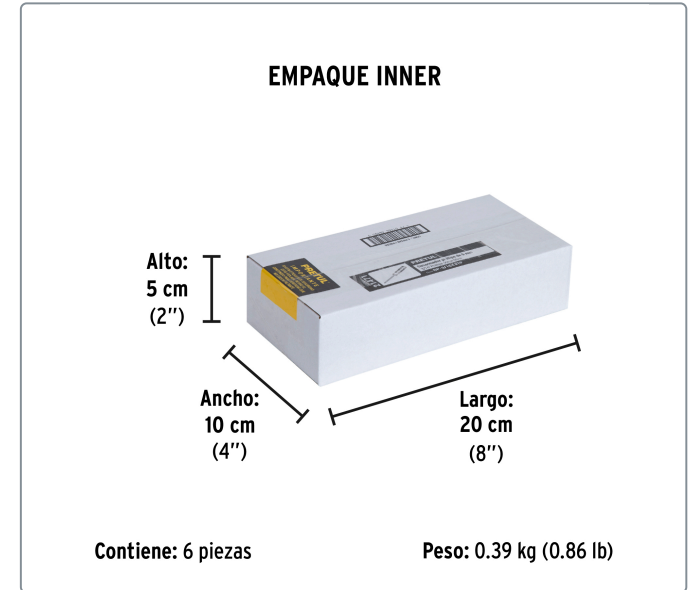

PRETUL CÓDIGO: 21471 CLAVE: DP-3/16X3TP

Desarmador de cruz 3/16 x 3" mango de PVC, PRETUL

- Barra de acero al carbono
- Marcado y código de color para fácil identificación de medida y punta
- Mango de PVC

Especificaciones técnicas	
Medida de punta	3/16" (4.7mm)

Datos de empaque	
Empaque individual: Tarjeta plástica	
Empaque logístico	Cantidad
Inner	6
Máster	96
Pallet	5760

Certificaciones y garantías
Cumple la norma: ASME-B107.600 Producto garantizado contra defectos de fabricación o mano de obra. La garantía se puede hacer válida con cualquier distribuidor de Truper

Producto fabricado en China bajo las estrictas especificaciones de Truper

EMPAQUE MASTER

Contiene: 16 inner (96 piezas)

Peso: 6.72 kg (14.82 lb)