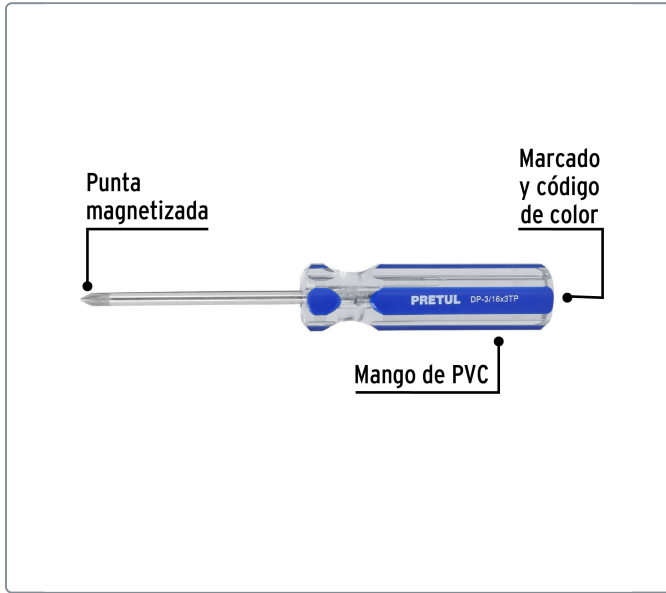

PRETUL CÓDIGO: 21471 CLAVE: DP-3/16X3TP

Desarmador de cruz 3/16 x 3" mango de PVC, PRETUL

- Barra de acero al carbono
- Marcado y código de color para fácil identificación de medida y punta
- Mango de PVC

Especificaciones técnicas	
Medida de punta	3/16" (4.7mm)

Datos de empaque	
Empaque individual: Tarjeta plástica	
Empaque logístico	Cantidad
Inner	6
Máster	96
Pallet	5760

Certificaciones y garantías
Cumple la norma: ASME-B107.600 Producto garantizado contra defectos de fabricación o mano de obra. La garantía se puede hacer válida con cualquier distribuidor de Truper

Producto fabricado en China bajo las estrictas especificaciones de Truper

EMPAQUE MASTER

Contiene: 16 inner (96 piezas)

Peso: 6.72 kg (14.82 lb)