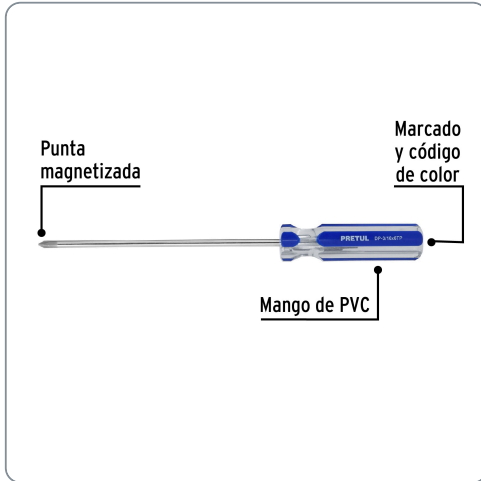

PRETUL CÓDIGO: 21472 CLAVE: DP-3/16X6TP

Desarmador de cruz 3/16 x 6" mango de PVC, PRETUL

- Barra de acero al carbono
- Marcado y código de color para fácil identificación de medida y punta
- Mango de PVC

Especificaciones técnicas

Medida de punta **3/16" (4.7mm)**

Datos de empaque

Empaque individual: Tarjeta plástica

Empaque logístico **Cantidad**

Inner **6**

Máster **96**

Pallet **4800**