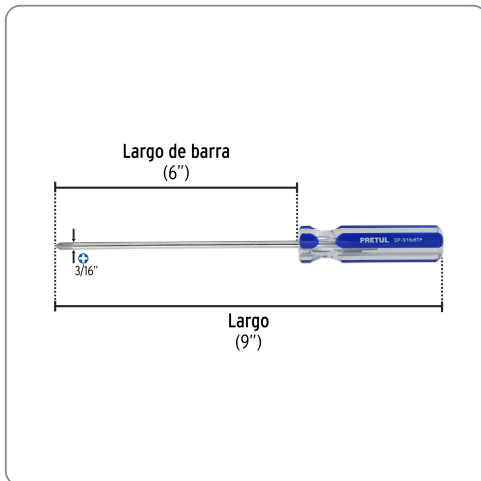

PRETUL CÓDIGO: 21472 CLAVE: DP-3/16X6TP

Desarmador de cruz 3/16 x 6" mango de PVC, PRETUL

- Barra de acero al carbono
- Marcado y código de color para fácil identificación de medida y punta
- Mango de PVC

Especificaciones técnicas

Medida de punta **3/16" (4.7mm)**

Datos de empaque

Empaque individual: Tarjeta plástica

Empaque logístico **Cantidad**

Inner **6**

Máster **96**

Pallet **4800**