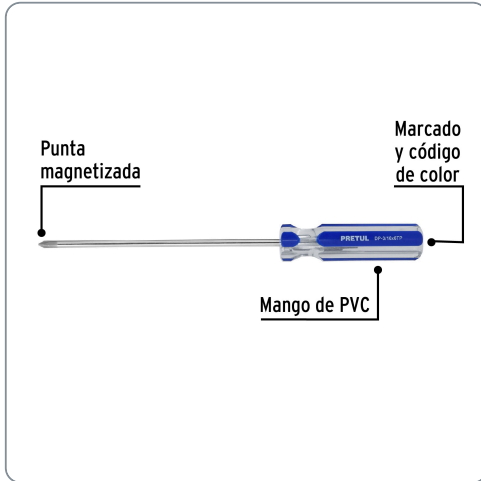

PRETUL CÓDIGO: 21472 CLAVE: DP-3/16X6TP

Desarmador de cruz 3/16 x 6" mango de PVC, PRETUL

- Barra de acero al carbono
- Marcado y código de color para fácil identificación de medida y punta
- Mango de PVC

Especificaciones técnicas

Medida de punta **3/16" (4.7mm)**

Datos de empaque	
Empaque individual: Tarjeta plástica	
Empaque logístico	Cantidad
Inner	6
Máster	96
Pallet	4800

Certificaciones y garantías	
<ul style="list-style-type: none"> • Cumple la norma: ASME-B107.600 	<ul style="list-style-type: none"> • Producto garantizado contra defectos de fabricación o mano de obra. La garantía se puede hacer válida con cualquier distribuidor de Truper