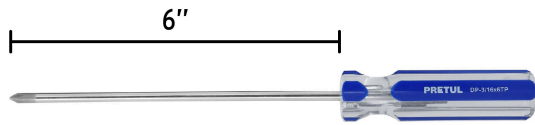

Datos de Empaque (Medidas y pesos aproximados)

Master **Medidas:** Alto: 23 cm (9") Ancho: 29 cm (11 1/2") Largo: 42.5 cm (16 3/4") **Peso:** 8.04 kg (17.73 lb)

Inner **Medidas:** Alto: 5 cm (2") Ancho: 10 cm (4") Largo: 27.2 cm (10 3/4") **Peso:** 0.47 kg (1.04 lb)

Empaque Individual **Medidas:** Alto: 29.3 cm (11 1/2") Ancho: 2.2 cm (3/4") Largo: 5 cm (2") **Peso:** 0.07 kg (0.15 lb)

Imágenes complementarias