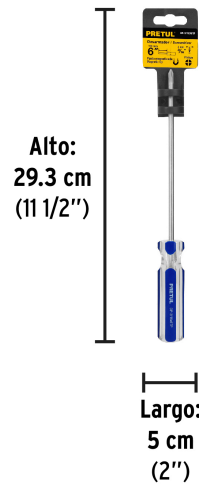

PRETUL

CÓDIGO: 21472 CLAVE: DP-3/16X6TP

Desarmador de cruz 3/16 x 6" mango de PVC, PRETUL

- Barra de acero al carbono
- Marcado y código de color para fácil identificación de medida y punta
- Mango de PVC

**Certificaciones y garantías**

- Cumple la norma: ASME-B107.600

Especificaciones

Medida de punta	3/16" (4.7mm)
Empaque individual	Tarjeta plástica
Inner	6
Master	96
Pallet	4800

País de origen**Producto fabricado en China bajo las estrictas especificaciones de Truper**

Datos de Empaque (Medidas y pesos aproximados)

Master **Medidas:** Alto: 23 cm (9") Ancho: 29 cm (11 1/2") Largo: 42.5 cm (16 3/4") **Peso:** 8.04 kg (17.73 lb)

Inner **Medidas:** Alto: 5 cm (2") Ancho: 10 cm (4") Largo: 27.2 cm (10 3/4") **Peso:** 0.47 kg (1.04 lb)

Empaque Individual **Medidas:** Alto: 29.3 cm (11 1/2") Ancho: 2.2 cm (3/4") Largo: 5 cm (2") **Peso:** 0.07 kg (0.15 lb)

Imágenes complementarias

EMPAQUE INDIVIDUAL

Peso: 0.07 kg (0.15 lb)

EMPAQUE INNER

Contiene: 6 piezas