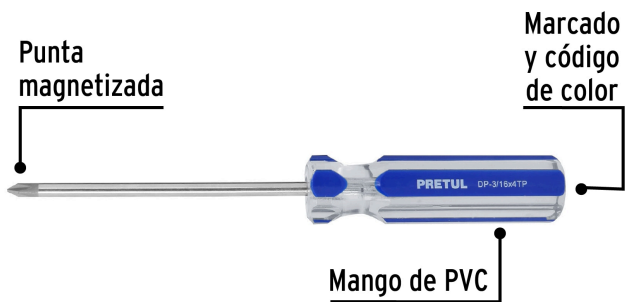

PRETUL

CÓDIGO: 21473 CLAVE: DP-3/16X4TP

Desarmador de cruz 3/16 x 4" mango de PVC, PRETUL

- Barra de acero al carbono
- Marcado y código de color para fácil identificación de medida y punta
- Mango de PVC

**Certificaciones y garantías**

- Cumple la norma: ASME-B107.600

Especificaciones

Medida de punta	3/16" (4.7mm)
Empaque individual	Tarjeta plástica
Inner	6
Master	96
Pallet	5760

País de origen**Producto fabricado en China bajo las estrictas especificaciones de Truper**

Datos de Empaque (Medidas y pesos aproximados)

Empaque Individual

Medidas: Alto: 24.2 cm (9 1/2") Ancho: 2.2 cm (3/4") Largo: 5 cm (2") **Peso:** 0.06 kg (0.13 lb)

Inner

Medidas: Alto: 5 cm (2") Ancho: 10 cm (4") Largo: 20 cm (7 3/4") **Peso:** 0.42 kg (0.93 lb)

Master

Medidas: Alto: 22.4 cm (8 3/4") Ancho: 22 cm (8 3/4") Largo: 42.2 cm (16 1/2") **Peso:** 7.18 kg (15.83 lb)

Imágenes complementarias

EMPAQUE INDIVIDUAL

Peso: 0.06 kg (0.13 lb)

EMPAQUE INNER

Contiene: 6 piezas