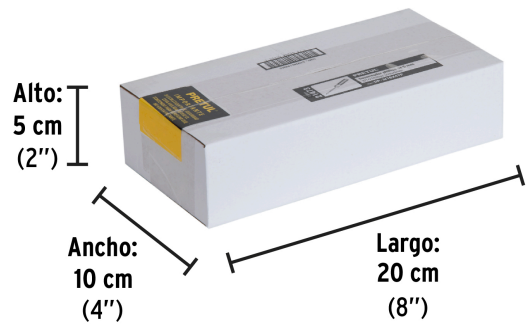

**Certificaciones y garantías**

- Cumple la norma: ASME-B107.600

Especificaciones

Medida de punta	3/16" (4.7mm)
Empaque individual	Tarjeta plástica
Inner	6
Master	96
Pallet	5760

País de origen**Producto fabricado en China bajo las estrictas especificaciones de Truper**

Datos de Empaque (Medidas y pesos aproximados)

Empaque Individual

Medidas: Alto: 24.2 cm (9 1/2") Ancho: 2.2 cm (3/4") Largo: 5 cm (2") **Peso:** 0.06 kg (0.13 lb)

Inner

Medidas: Alto: 5 cm (2") Ancho: 10 cm (4") Largo: 20 cm (7 3/4") **Peso:** 0.42 kg (0.93 lb)

Master

Medidas: Alto: 22.4 cm (8 3/4") Ancho: 22 cm (8 3/4") Largo: 42.2 cm (16 1/2") **Peso:** 7.18 kg (15.83 lb)

Imágenes complementarias

EMPAQUE INDIVIDUAL

Peso: 0.06 kg (0.13 lb)

EMPAQUE INNER

Contiene: 6 piezas

Peso: 0.42 kg (0.93 lb)

Imágenes complementarias

EMPAQUE MASTER

Contiene: 16 inner (96 piezas)

Peso: 7.18 kg (15.83 lb)