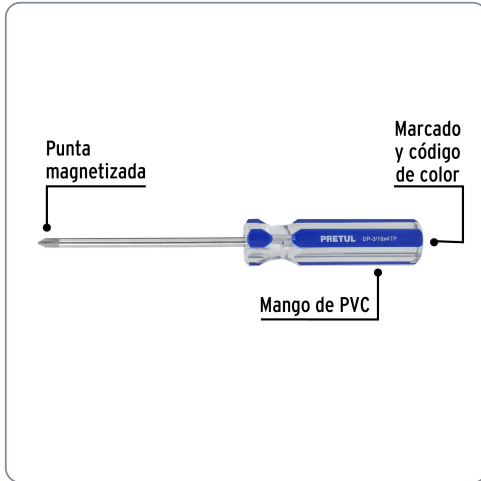

PRETUL CÓDIGO: 21473 CLAVE: DP-3/16X4TP

Desarmador de cruz 3/16 x 4" mango de PVC, PRETUL

- Barra de acero al carbono
- Marcado y código de color para fácil identificación de medida y punta
- Mango de PVC

Especificaciones técnicas

Medida de punta **3/16" (4.7mm)**

Datos de empaque	
Empaque individual: Tarjeta plástica	
Empaque logístico	Cantidad
Inner	6
Máster	96
Pallet	5760

Certificaciones y garantías

Cumple la norma: ASME-B107.600
 Producto garantizado contra defectos de fabricación o mano de obra. La garantía se puede hacer válida con cualquier distribuidor de Truper