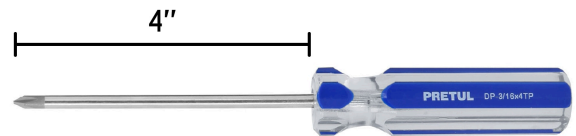

PRETUL

CÓDIGO: 21473 CLAVE: DP-3/16X4TP

Desarmador de cruz 3/16 x 4" mango de PVC, PRETUL

- Barra de acero al carbono
- Marcado y código de color para fácil identificación de medida y punta
- Mango de PVC

**Certificaciones y garantías**

- Cumple la norma: ASME-B107.600

Especificaciones

Medida de punta	3/16" (4.7mm)
Empaque individual	Tarjeta plástica
Inner	6
Master	96
Pallet	5760

País de origen**Producto fabricado en China bajo las estrictas especificaciones de Truper**

Datos de Empaque (Medidas y pesos aproximados)

Empaque Individual

Medidas: Alto: 24.2 cm (9 1/2") Ancho: 2.2 cm (3/4") Largo: 5 cm (2") **Peso:** 0.06 kg (0.13 lb)

Inner

Medidas: Alto: 5 cm (2") Ancho: 10 cm (4") Largo: 20 cm (7 3/4") **Peso:** 0.42 kg (0.93 lb)

Master

Medidas: Alto: 22.4 cm (8 3/4") Ancho: 22 cm (8 3/4") Largo: 42.2 cm (16 1/2") **Peso:** 7.18 kg (15.83 lb)

Imágenes complementarias

EMPAQUE INDIVIDUAL

Peso: 0.06 kg (0.13 lb)

EMPAQUE INNER

Contiene: 6 piezas