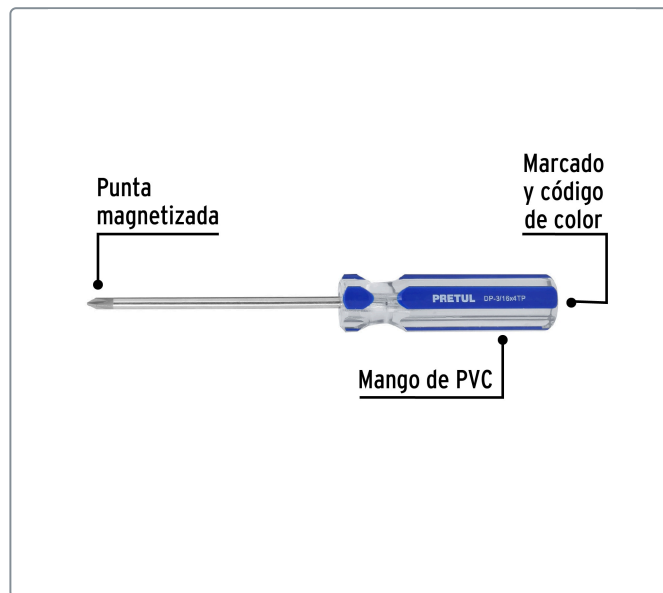

Los productos ilustrados y la información pueden cambiar sin previo aviso, como resultado de nuestros procesos de mejora continua.

Prohibida su reproducción o divulgación total o parcial, así como su uso o aprovechamiento sin autorización escrita de Truper, S.A. de C.V.

© 2026 TRUPER, S.A. DE C.V. TODOS LOS DERECHOS RESERVADOS.