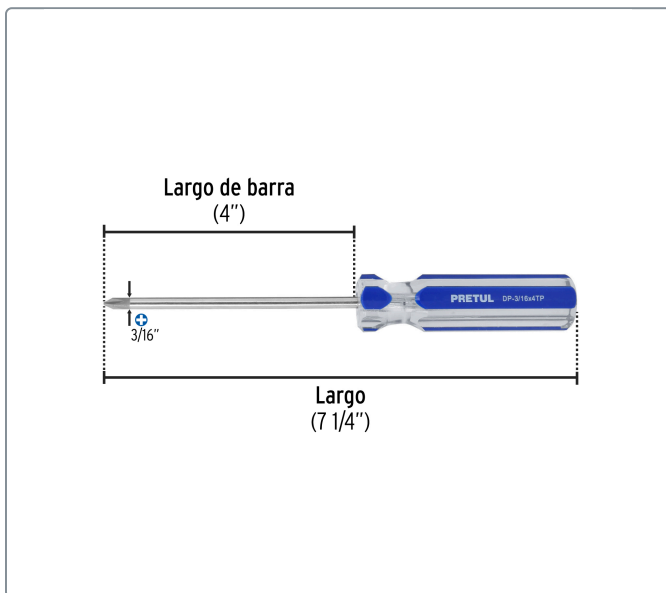

Los productos ilustrados y la información pueden cambiar sin previo aviso, como resultado de nuestros procesos de mejora continua.

Prohibida su reproducción o divulgación total o parcial, así como su uso o aprovechamiento sin autorización escrita de Truper, S.A. de C.V.

© 2026 TRUPER, S.A. DE C.V. TODOS LOS DERECHOS RESERVADOS.