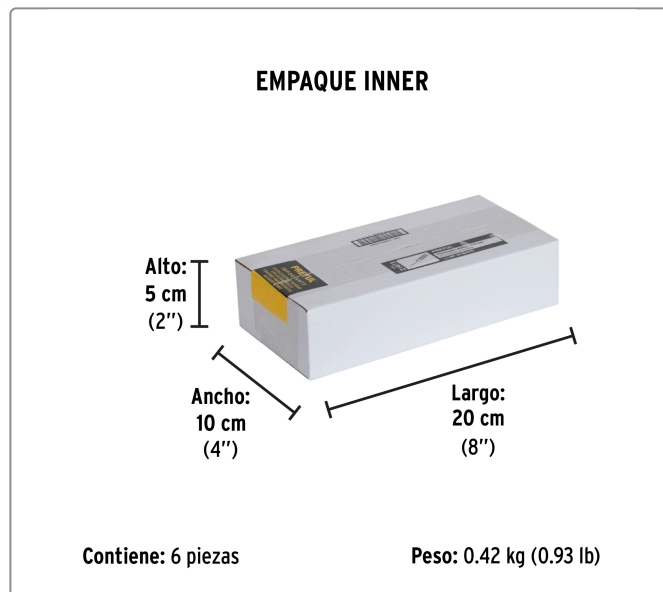

Los productos ilustrados y la información pueden cambiar sin previo aviso, como resultado de nuestros procesos de mejora continua.

Prohibida su reproducción o divulgación total o parcial, así como su uso o aprovechamiento sin autorización escrita de Truper, S.A. de C.V.

© 2026 TRUPER, S.A. DE C.V. TODOS LOS DERECHOS RESERVADOS.