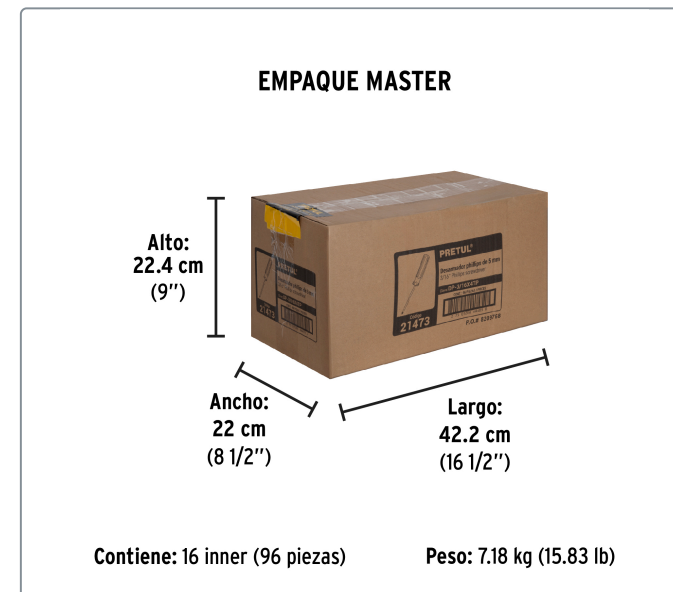

Los productos ilustrados y la información pueden cambiar sin previo aviso, como resultado de nuestros procesos de mejora continua.

Prohibida su reproducción o divulgación total o parcial, así como su uso o aprovechamiento sin autorización escrita de Truper, S.A. de C.V.

© 2026 TRUPER, S.A. DE C.V. TODOS LOS DERECHOS RESERVADOS.