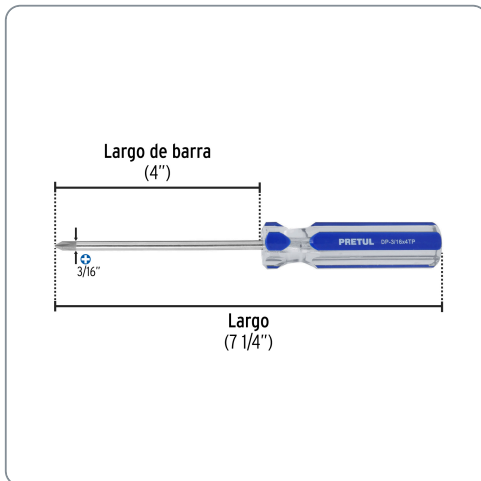

PRETUL CÓDIGO: 21473 CLAVE: DP-3/16X4TP

Desarmador de cruz 3/16 x 4" mango de PVC, PRETUL

- Barra de acero al carbono
- Marcado y código de color para fácil identificación de medida y punta
- Mango de PVC

Especificaciones técnicas

Medida de punta **3/16" (4.7mm)**

Datos de empaque

Empaque individual: Tarjeta plástica

Empaque logístico **Cantidad**

Inner **6**

Máster **96**

Pallet **5760**