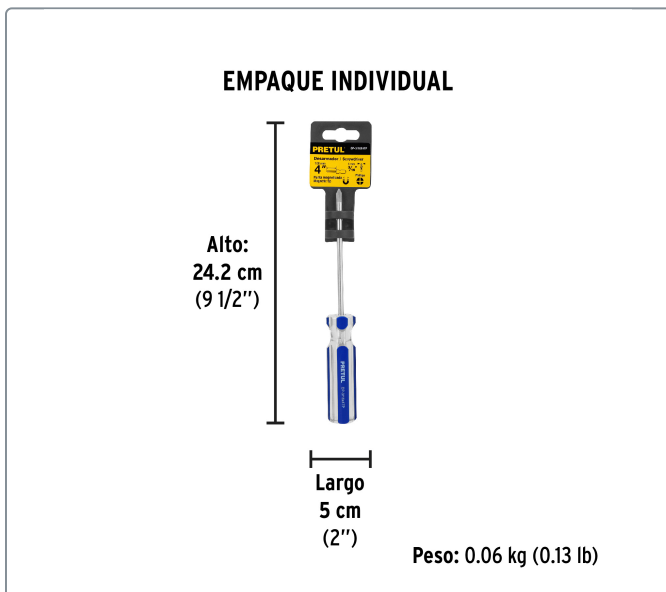

Los productos ilustrados y la información pueden cambiar sin previo aviso, como resultado de nuestros procesos de mejora continua.

Prohibida su reproducción o divulgación total o parcial, así como su uso o aprovechamiento sin autorización escrita de Truper, S.A. de C.V.

© 2026 TRUPER, S.A. DE C.V. TODOS LOS DERECHOS RESERVADOS.