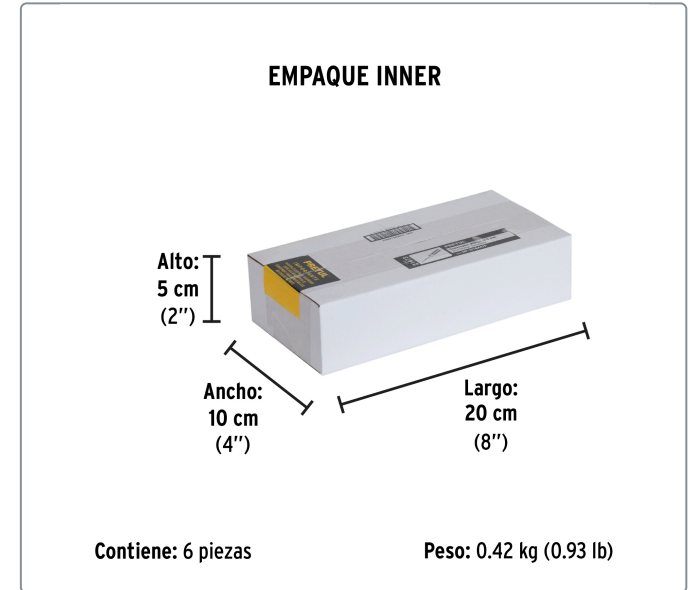

PRETUL CÓDIGO: 21473 CLAVE: DP-3/16X4TP

Desarmador de cruz 3/16 x 4" mango de PVC, PRETUL

- Barra de acero al carbono
- Marcado y código de color para fácil identificación de medida y punta
- Mango de PVC

Especificaciones técnicas	
Medida de punta	3/16" (4.7mm)

Datos de empaque	
Empaque individual: Tarjeta plástica	
Empaque logístico	Cantidad
Inner	6
Máster	96
Pallet	5760

Certificaciones y garantías
Cumple la norma: ASME-B107.600 Producto garantizado contra defectos de fabricación o mano de obra. La garantía se puede hacer válida con cualquier distribuidor de Truper

Producto fabricado en China bajo las estrictas especificaciones de Truper

EMPAQUE MASTER

Contiene: 16 inner (96 piezas)

Peso: 7.18 kg (15.83 lb)