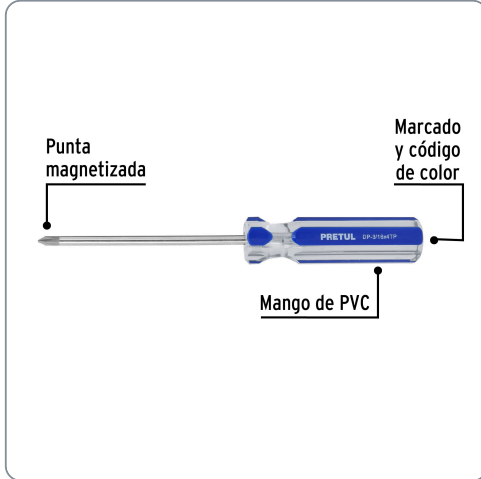

PRETUL CÓDIGO: 21473 CLAVE: DP-3/16X4TP

Desarmador de cruz 3/16 x 4" mango de PVC, PRETUL

- Barra de acero al carbono
- Marcado y código de color para fácil identificación de medida y punta
- Mango de PVC

Especificaciones técnicas	
Medida de punta	3/16" (4.7mm)

Datos de empaque	
Empaque individual: Tarjeta plástica	
Empaque logístico	Cantidad
Inner	6
Máster	96
Pallet	5760

Certificaciones y garantías
Cumple la norma: ASME-B107.600 Producto garantizado contra defectos de fabricación o mano de obra. La garantía se puede hacer válida con cualquier distribuidor de Truper

Producto fabricado en China bajo las estrictas especificaciones de Truper

EMPAQUE MASTER

Contiene: 16 inner (96 piezas)

Peso: 7.18 kg (15.83 lb)