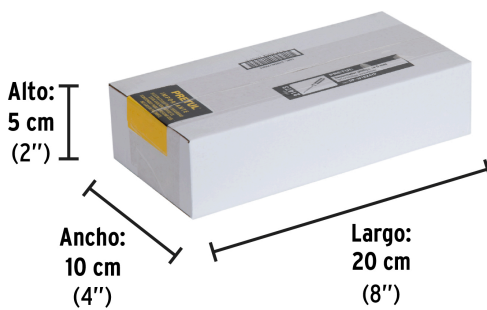

**Certificaciones y garantías**

- Cumple la norma: ASME-B107.600

**Especificaciones**

Medida de punta	3/16" (4.7mm)
Empaque individual	Tarjeta plástica
Inner	6
Master	96
Pallet	5760

**País de origen****Producto fabricado en China bajo las estrictas especificaciones de Truper**

**Datos de Empaque (Medidas y pesos aproximados)**

**Empaque Individual**

**Medidas:** Alto: 24.2 cm (9 1/2") Ancho: 2.2 cm (3/4") Largo: 5 cm (2") **Peso:** 0.06 kg (0.13 lb)

**Inner**

**Medidas:** Alto: 5 cm (2") Ancho: 10 cm (4") Largo: 20 cm (7 3/4") **Peso:** 0.42 kg (0.93 lb)

**Master**

**Medidas:** Alto: 22.4 cm (8 3/4") Ancho: 22 cm (8 3/4") Largo: 42.2 cm (16 1/2") **Peso:** 7.18 kg (15.83 lb)

**Imágenes complementarias**

**EMPAQUE INDIVIDUAL**

**Peso:** 0.06 kg (0.13 lb)

**EMPAQUE INNER**

**Contiene:** 6 piezas

**Peso:** 0.42 kg (0.93 lb)

**EMPAQUE MASTER**

**Contiene:** 16 inner (96 piezas)

**Peso:** 7.18 kg (15.83 lb)

Imágenes complementarias