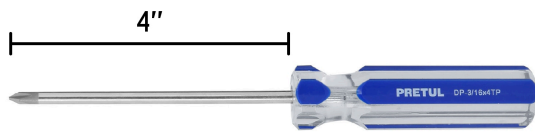

**PRETUL**

CÓDIGO: 21473    CLAVE: DP-3/16X4TP

**Desarmador de cruz 3/16 x 4" mango de PVC, PRETUL**

- Barra de acero al carbono
- Marcado y código de color para fácil identificación de medida y punta
- Mango de PVC

**Certificaciones y garantías**

- Cumple la norma: ASME-B107.600

**Especificaciones**

Medida de punta	3/16" (4.7mm)
Empaque individual	Tarjeta plástica
Inner	6
Master	96
Pallet	5760

**País de origen****Producto fabricado en China bajo las estrictas especificaciones de Truper**

**Datos de Empaque (Medidas y pesos aproximados)**

**Empaque Individual**

**Medidas:** Alto: 24.2 cm (9 1/2") Ancho: 2.2 cm (3/4") Largo: 5 cm (2") **Peso:** 0.06 kg (0.13 lb)

**Inner**

**Medidas:** Alto: 5 cm (2") Ancho: 10 cm (4") Largo: 20 cm (7 3/4") **Peso:** 0.42 kg (0.93 lb)

**Master**

**Medidas:** Alto: 22.4 cm (8 3/4") Ancho: 22 cm (8 3/4") Largo: 42.2 cm (16 1/2") **Peso:** 7.18 kg (15.83 lb)

**Imágenes complementarias**

**EMPAQUE INDIVIDUAL**

**Peso:** 0.06 kg (0.13 lb)

**EMPAQUE INNER**