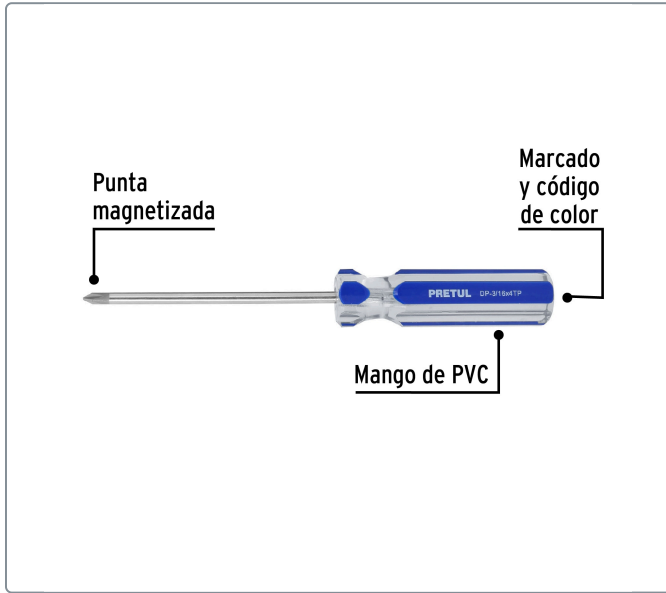

PRETUL CÓDIGO: 21473 CLAVE: DP-3/16X4TP

Desarmador de cruz 3/16 x 4" mango de PVC, PRETUL

- Barra de acero al carbono
- Marcado y código de color para fácil identificación de medida y punta
- Mango de PVC

Especificaciones técnicas	
Medida de punta	3/16" (4.7mm)

Datos de empaque	
Empaque individual: Tarjeta plástica	
Empaque logístico	Cantidad
Inner	6
Máster	96
Pallet	5760

Certificaciones y garantías
Cumple la norma: ASME-B107.600 Producto garantizado contra defectos de fabricación o mano de obra. La garantía se puede hacer válida con cualquier distribuidor de Truper

Producto fabricado en China bajo las estrictas especificaciones de Truper

EMPAQUE MASTER

Contiene: 16 inner (96 piezas)

Peso: 7.18 kg (15.83 lb)