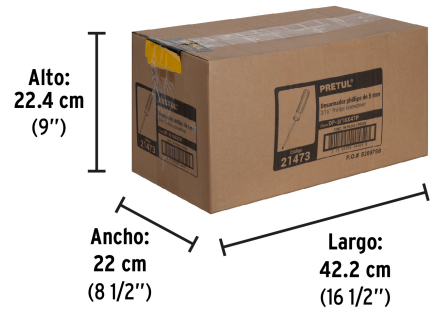

PRETUL CÓDIGO: 21473 CLAVE: DP-3/16X4TP

Desarmador de cruz 3/16 x 4" mango de PVC, PRETUL

- Barra de acero al carbono
- Marcado y código de color para fácil identificación de medida y punta
- Mango de PVC

Especificaciones técnicas	
Medida de punta	3/16" (4.7mm)

Datos de empaque	
Empaque individual: Tarjeta plástica	
Empaque logístico	Cantidad
Inner	6
Máster	96
Pallet	5760

Certificaciones y garantías
Cumple la norma: ASME-B107.600 Producto garantizado contra defectos de fabricación o mano de obra. La garantía se puede hacer válida con cualquier distribuidor de Truper

Producto fabricado en China bajo las estrictas especificaciones de Truper

EMPAQUE MASTER

Contiene: 16 inner (96 piezas)

Peso: 7.18 kg (15.83 lb)