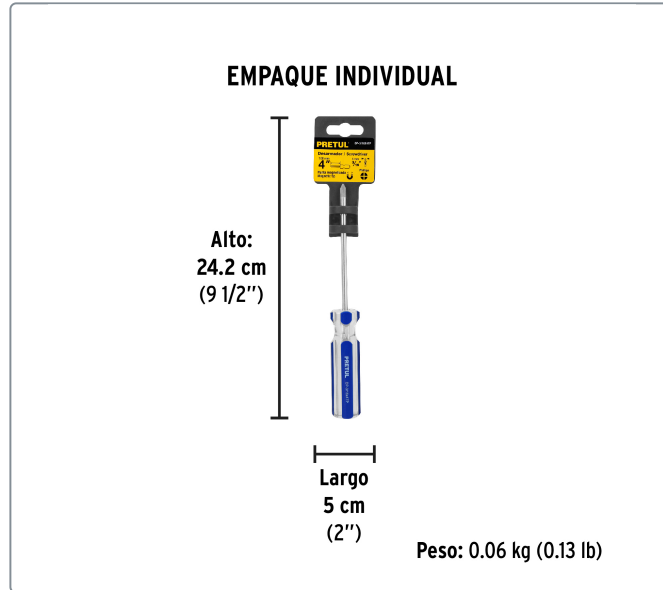

PRETUL CÓDIGO: 21473 CLAVE: DP-3/16X4TP

Desarmador de cruz 3/16 x 4" mango de PVC, PRETUL

- Barra de acero al carbono
- Marcado y código de color para fácil identificación de medida y punta
- Mango de PVC

Especificaciones técnicas	
Medida de punta	3/16" (4.7mm)

Datos de empaque	
Empaque individual: Tarjeta plástica	
Empaque logístico	Cantidad
Inner	6
Máster	96
Pallet	5760

Certificaciones y garantías
Cumple la norma: ASME-B107.600 Producto garantizado contra defectos de fabricación o mano de obra. La garantía se puede hacer válida con cualquier distribuidor de Truper

Producto fabricado en China bajo las estrictas especificaciones de Truper

EMPAQUE MASTER

Contiene: 16 inner (96 piezas)

Peso: 7.18 kg (15.83 lb)