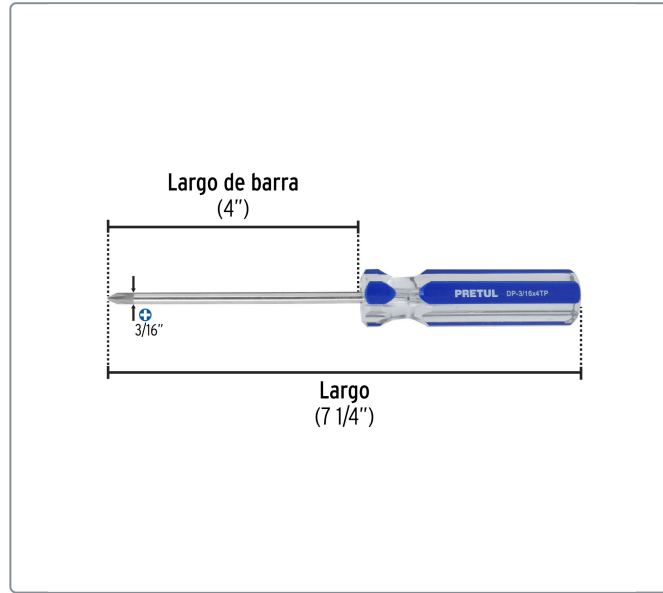

PRETUL CÓDIGO: 21473 CLAVE: DP-3/16X4TP

Desarmador de cruz 3/16 x 4" mango de PVC, PRETUL

- Barra de acero al carbono
- Marcado y código de color para fácil identificación de medida y punta
- Mango de PVC

Especificaciones técnicas	
Medida de punta	3/16" (4.7mm)

Datos de empaque	
Empaque individual: Tarjeta plástica	
Empaque logístico	Cantidad
Inner	6
Máster	96
Pallet	5760

Certificaciones y garantías
Cumple la norma: ASME-B107.600 Producto garantizado contra defectos de fabricación o mano de obra. La garantía se puede hacer válida con cualquier distribuidor de Truper

Producto fabricado en China bajo las estrictas especificaciones de Truper

EMPAQUE MASTER

Contiene: 16 inner (96 piezas)

Peso: 7.18 kg (15.83 lb)