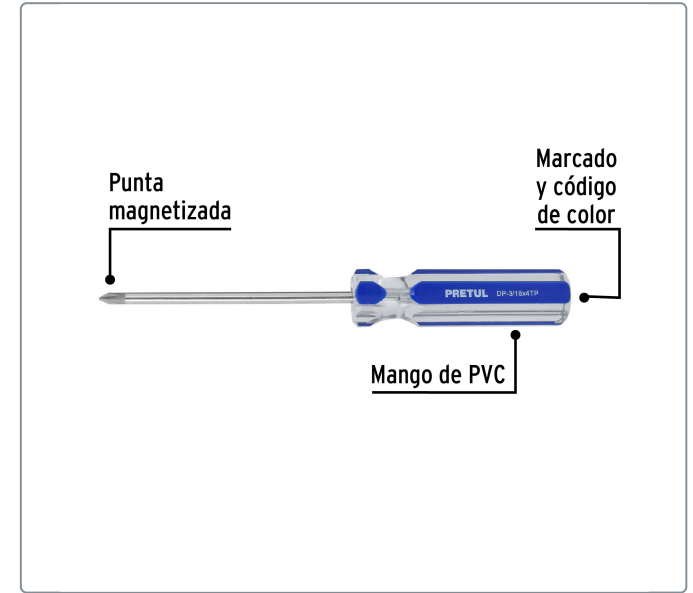

PRETUL CÓDIGO: 21473 CLAVE: DP-3/16X4TP

Desarmador de cruz 3/16 x 4" mango de PVC, PRETUL

- Barra de acero al carbono
- Marcado y código de color para fácil identificación de medida y punta
- Mango de PVC

Especificaciones técnicas	
Medida de punta	3/16" (4.7mm)

Datos de empaque	
Empaque individual: Tarjeta plástica	
Empaque logístico	Cantidad
Inner	6
Máster	96
Pallet	5760

Certificaciones y garantías
Cumple la norma: ASME-B107.600 Producto garantizado contra defectos de fabricación o mano de obra. La garantía se puede hacer válida con cualquier distribuidor de Truper

Producto fabricado en China bajo las estrictas especificaciones de Truper

EMPAQUE MASTER

Contiene: 16 inner (96 piezas)

Peso: 7.18 kg (15.83 lb)