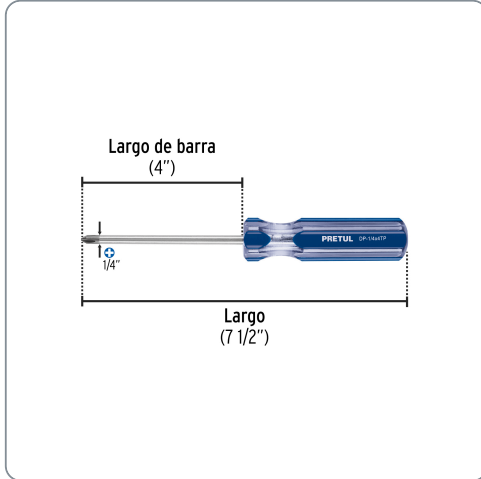

**PRETUL** CÓDIGO: 21474 CLAVE: DP-1/4X4TP

**Desarmador de cruz 1/4 x 4" mango de PVC, PRETUL**

- Barra de acero al carbono
- Marcado y código de color para fácil identificación de medida y punta
- Mango de PVC

**Especificaciones técnicas**

Medida de punta **1/4" (6.3mm)**

**Datos de empaque**

Empaque individual: Tarjeta plástica

**Empaque logístico**                      **Cantidad**

**Inner**                                              **6**