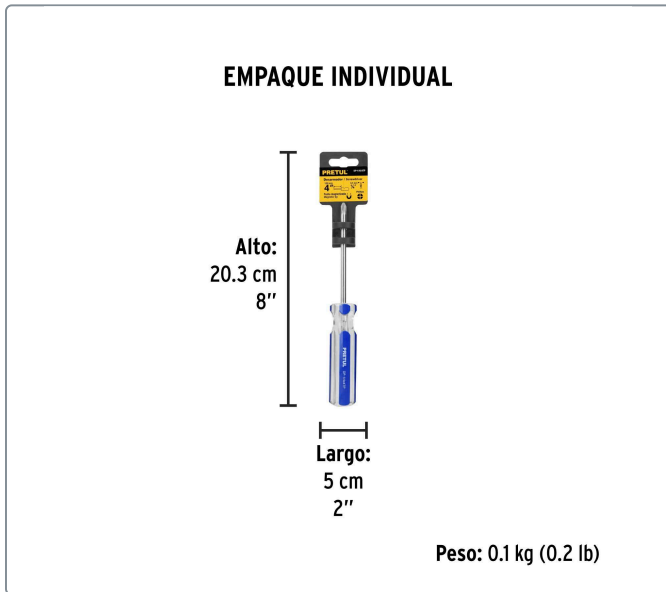

PRETUL CÓDIGO: 21474 CLAVE: DP-1/4X4TP

Desarmador de cruz 1/4 x 4" mango de PVC, PRETUL

- Barra de acero al carbono
- Marcado y código de color para fácil identificación de medida y punta
- Mango de PVC

Especificaciones técnicas

Medida de punta **1/4" (6.3mm)**

Datos de empaque	
Empaque individual: Tarjeta plástica	
Empaque logístico	Cantidad
Inner	6
Máster	96
Pallet	5760

Certificaciones y garantías

Cumple la norma: ASME-B107.600
 Producto garantizado contra defectos de fabricación o mano de obra. La garantía se puede hacer válida con cualquier distribuidor de Truper

Producto fabricado en China bajo las estrictas especificaciones de Truper

EMPAQUE INDIVIDUAL

Peso: 0.1 kg (0.2 lb)

EMPAQUE INNER

Contiene: 6 piezas

Peso: 0.6 kg (1.3 lb)

EMPAQUE MASTER

Contiene: 16 inner (96 piezas)

Peso: 10.3 kg (22.6 lb)

EMPAQUE MASTER

Contiene: 16 inner (96 piezas)

Peso: 10.3 kg (22.6 lb)