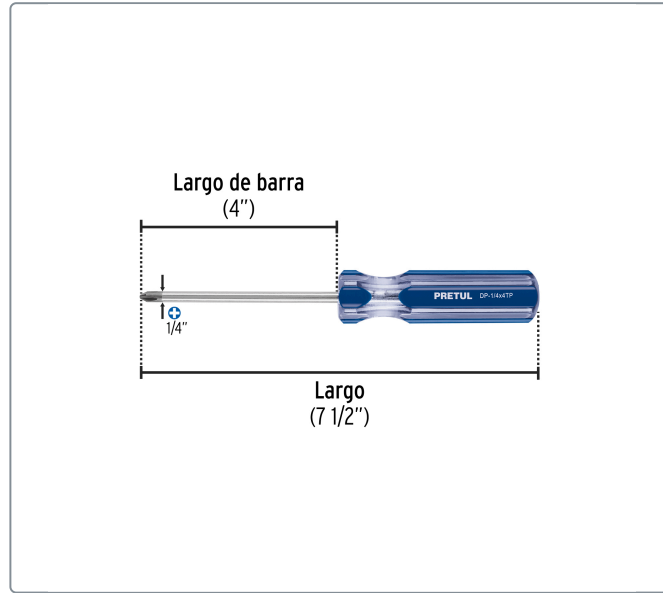

PRETUL CÓDIGO: 21474 CLAVE: DP-1/4X4TP

Desarmador de cruz 1/4 x 4" mango de PVC, PRETUL

- Barra de acero al carbono
- Marcado y código de color para fácil identificación de medida y punta
- Mango de PVC

Especificaciones técnicas

Medida de punta **1/4" (6.3mm)**

Datos de empaque	
Empaque individual: Tarjeta plástica	
Empaque logístico	Cantidad
Inner	6
Máster	96
Pallet	5760

Certificaciones y garantías

Cumple la norma: ASME-B107.600
 Producto garantizado contra defectos de fabricación o mano de obra. La garantía se puede hacer válida con cualquier distribuidor de Truper

Producto fabricado en China bajo las estrictas especificaciones de Truper

EMPAQUE INDIVIDUAL

Peso: 0.1 kg (0.2 lb)

EMPAQUE INNER

Contiene: 6 piezas

Peso: 0.6 kg (1.3 lb)

EMPAQUE MASTER

Contiene: 16 inner (96 piezas)

Peso: 10.3 kg (22.6 lb)

EMPAQUE MASTER

Contiene: 16 inner (96 piezas)

Peso: 10.3 kg (22.6 lb)