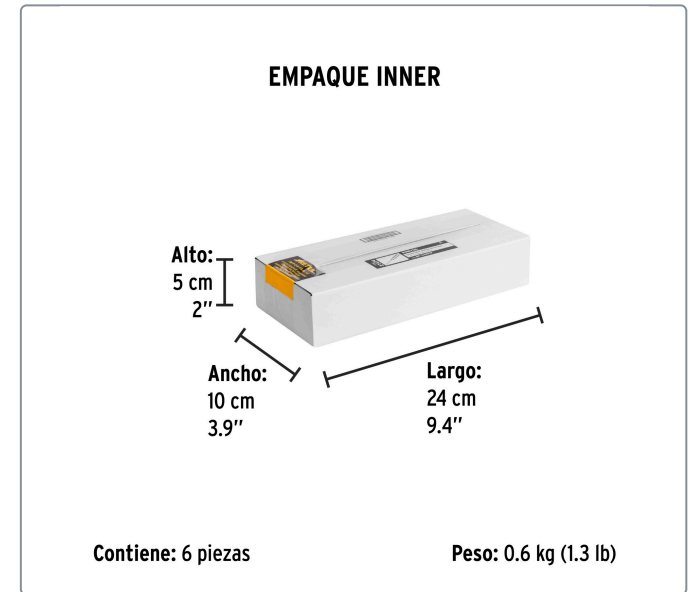

PRETUL CÓDIGO: 21474 CLAVE: DP-1/4X4TP

Desarmador de cruz 1/4 x 4" mango de PVC, PRETUL

- Barra de acero al carbono
- Marcado y código de color para fácil identificación de medida y punta
- Mango de PVC

Especificaciones técnicas

Medida de punta **1/4" (6.3mm)**

Datos de empaque	
Empaque individual: Tarjeta plástica	
Empaque logístico	Cantidad
Inner	6
Máster	96
Pallet	5760

Certificaciones y garantías

Cumple la norma: ASME-B107.600
 Producto garantizado contra defectos de fabricación o mano de obra. La garantía se puede hacer válida con cualquier distribuidor de Truper

Producto fabricado en China bajo las estrictas especificaciones de Truper

EMPAQUE INDIVIDUAL

Peso: 0.1 kg (0.2 lb)

EMPAQUE INNER

Contiene: 6 piezas

Peso: 0.6 kg (1.3 lb)

EMPAQUE MASTER

Contiene: 16 inner (96 piezas)

Peso: 10.3 kg (22.6 lb)

EMPAQUE MASTER

Contiene: 16 inner (96 piezas)

Peso: 10.3 kg (22.6 lb)