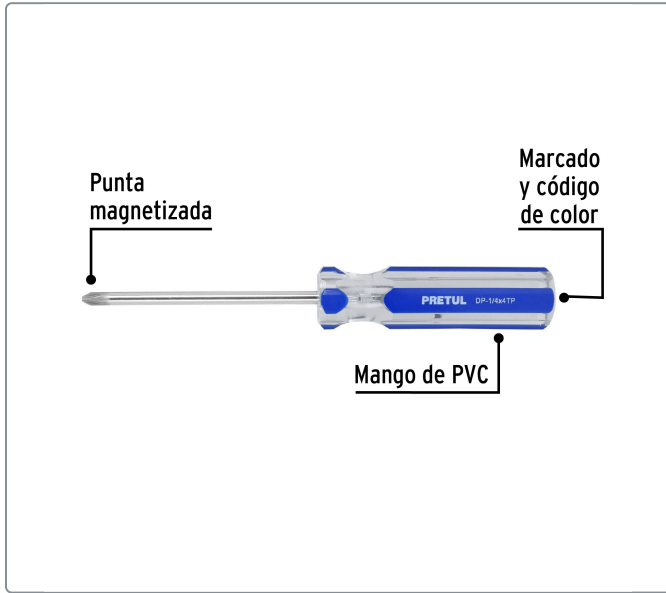

PRETUL CÓDIGO: 21474 CLAVE: DP-1/4X4TP

Desarmador de cruz 1/4 x 4" mango de PVC, PRETUL

- Barra de acero al carbono
- Marcado y código de color para fácil identificación de medida y punta
- Mango de PVC

Especificaciones técnicas

Medida de punta **1/4" (6.3mm)**

Datos de empaque	
Empaque individual: Tarjeta plástica	
Empaque logístico	Cantidad
Inner	6
Máster	96
Pallet	5760

Certificaciones y garantías

Cumple la norma: ASME-B107.600
 Producto garantizado contra defectos de fabricación o mano de obra. La garantía se puede hacer válida con cualquier distribuidor de Truper

Producto fabricado en China bajo las estrictas especificaciones de Truper

EMPAQUE INDIVIDUAL

Peso: 0.1 kg (0.2 lb)

EMPAQUE INNER

Contiene: 6 piezas

Peso: 0.6 kg (1.3 lb)

EMPAQUE MASTER

Contiene: 16 inner (96 piezas)