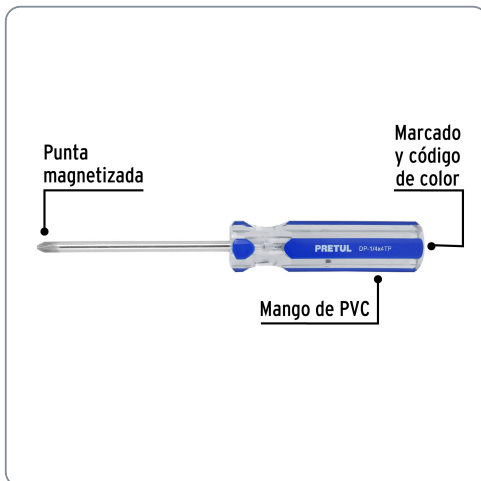

PRETUL CÓDIGO: 21474 CLAVE: DP-1/4X4TP

Desarmador de cruz 1/4 x 4" mango de PVC, PRETUL

- Barra de acero al carbono
- Marcado y código de color para fácil identificación de medida y punta
- Mango de PVC

Especificaciones técnicas

Medida de punta **1/4" (6.3mm)**

Datos de empaque	
Empaque individual: Tarjeta plástica	
Empaque logístico	Cantidad
Inner	6
Máster	96
Pallet	5760

Certificaciones y garantías

Cumple la norma: ASME-B107.600
 Producto garantizado contra defectos de fabricación o mano de obra. La garantía se puede hacer válida con cualquier distribuidor de Truper

Peso: 10.3 kg (22.6 lb)

EMPAQUE MASTER

Contiene: 16 inner (96 piezas)

Peso: 10.3 kg (22.6 lb)