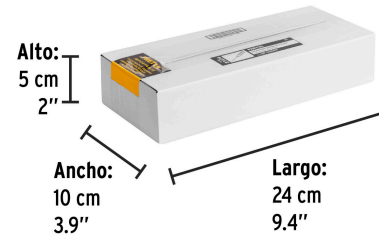

PRETUL CÓDIGO: 21474 CLAVE: DP-1/4X4TP

Desarmador de cruz 1/4 x 4" mango de PVC, PRETUL

- Barra de acero al carbono
- Marcado y código de color para fácil identificación de medida y punta
- Mango de PVC

Especificaciones técnicas

Medida de punta **1/4" (6.3mm)**

Datos de empaque	
Empaque individual: Tarjeta plástica	
Empaque logístico	Cantidad
Inner	6
Máster	96
Pallet	5760

Certificaciones y garantías

Cumple la norma: ASME-B107.600
 Producto garantizado contra defectos de fabricación o mano de obra. La garantía se puede hacer válida con cualquier distribuidor de Truper

Producto fabricado en China bajo las estrictas especificaciones de Truper

EMPAQUE INDIVIDUAL

Peso: 0.1 kg (0.2 lb)

EMPAQUE INNER

Contiene: 6 piezas

Peso: 0.6 kg (1.3 lb)

EMPAQUE MASTER

Contiene: 16 inner (96 piezas)

Peso: 10.3 kg (22.6 lb)

EMPAQUE MASTER

Contiene: 16 inner (96 piezas)

Peso: 10.3 kg (22.6 lb)