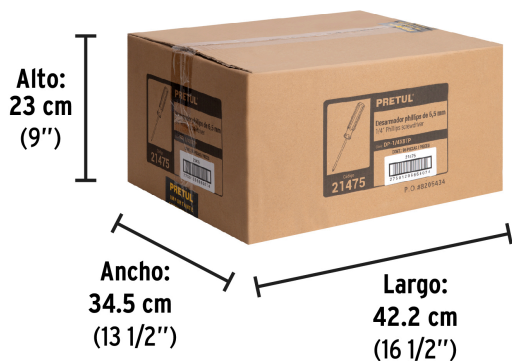

- Cumple la norma: ASME-B107.600

Especificaciones

Medida de punta	1/4" (6.3mm)
Empaque individual	Tarjeta plástica
Inner	6
Master	96
Pallet	4320

País de origen

Producto fabricado en China bajo las estrictas especificaciones de Truper

Datos de Empaque (Medidas y pesos aproximados)

Empaque Individual

Medidas: Alto: 35.5 cm (14") Ancho: 2.5 cm (1") Largo: 5 cm (2") **Peso:** 0.12 kg (0.26 lb)

Inner

Medidas: Alto: 5.1 cm (2") Ancho: 9.8 cm (3 3/4") Largo: 32.2 cm (12 3/4") **Peso:** 0.75 kg (1.65 lb)

Master

Medidas: Alto: 23 cm (9") Ancho: 34.5 cm (13 1/2") Largo: 42.2 cm (16 1/2") **Peso:** 12.52 kg (27.60 lb)

Imágenes complementarias

EMPAQUE INDIVIDUAL

Peso: 0.12 kg (0.26 lb)

EMPAQUE INNER

Contiene: 6 piezas

Peso: 0.75 kg (1.65 lb)

Imágenes complementarias

EMPAQUE MASTER**Contiene: 16 inner (96 piezas)****Peso: 12.52 kg (27.6 lb)**