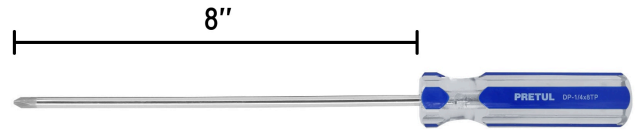

PRETUL

CÓDIGO: 21475 CLAVE: DP-1/4X8TP

Desarmador de cruz 1/4 x 8" mango de PVC, PRETUL

- Barra de acero al carbono
- Marcado y código de color para fácil identificación de medida y punta
- Mango de PVC

**Certificaciones y garantías**

- Cumple la norma: ASME-B107.600

Especificaciones

Medida de punta	1/4" (6.3mm)
Empaque individual	Tarjeta plástica
Inner	6
Master	96
Pallet	4320

País de origen

Producto fabricado en China bajo las estrictas especificaciones de Truper

Datos de Empaque (Medidas y pesos aproximados)

Empaque Individual

Medidas: Alto: 35.5 cm (14") Ancho: 2.5 cm (1") Largo: 5 cm (2") **Peso:** 0.12 kg (0.26 lb)

Inner

Medidas: Alto: 5.1 cm (2") Ancho: 9.8 cm (3 3/4") Largo: 32.2 cm (12 3/4") **Peso:** 0.75 kg (1.65 lb)

Master

Medidas: Alto: 23 cm (9") Ancho: 34.5 cm (13 1/2") Largo: 42.2 cm (16 1/2") **Peso:** 12.52 kg (27.60 lb)

Imágenes complementarias

EMPAQUE INDIVIDUAL

Peso: 0.12 kg (0.26 lb)

EMPAQUE INNER

Contiene: 6 piezas