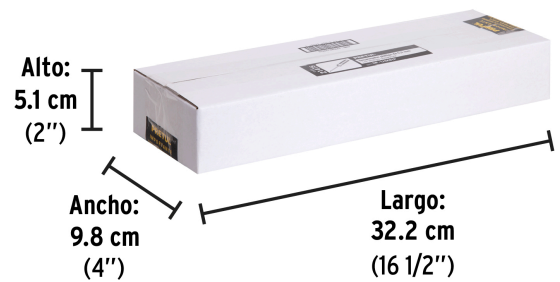

- Cumple la norma: ASME-B107.600

Especificaciones

Medida de punta	1/4" (6.3mm)
Empaque individual	Tarjeta plástica
Inner	6
Master	96
Pallet	4320

País de origen

Producto fabricado en China bajo las estrictas especificaciones de Truper

Datos de Empaque (Medidas y pesos aproximados)

Empaque Individual

Medidas: Alto: 35.5 cm (14") Ancho: 2.5 cm (1") Largo: 5 cm (2") **Peso:** 0.12 kg (0.26 lb)

Inner

Medidas: Alto: 5.1 cm (2") Ancho: 9.8 cm (3 3/4") Largo: 32.2 cm (12 3/4") **Peso:** 0.75 kg (1.65 lb)

Master

Medidas: Alto: 23 cm (9") Ancho: 34.5 cm (13 1/2") Largo: 42.2 cm (16 1/2") **Peso:** 12.52 kg (27.60 lb)

Imágenes complementarias

EMPAQUE INDIVIDUAL

Peso: 0.12 kg (0.26 lb)

EMPAQUE INNER

Contiene: 6 piezas

Peso: 0.75 kg (1.65 lb)

Imágenes complementarias

EMPAQUE MASTER**Contiene: 16 inner (96 piezas)****Peso: 12.52 kg (27.6 lb)**