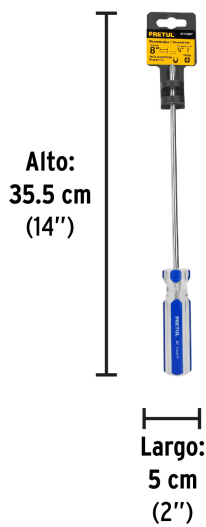

PRETUL

CÓDIGO: 21475 CLAVE: DP-1/4X8TP

Desarmador de cruz 1/4 x 8" mango de PVC, PRETUL

- Barra de acero al carbono
- Marcado y código de color para fácil identificación de medida y punta
- Mango de PVC

**Certificaciones y garantías**

- Cumple la norma: ASME-B107.600

Especificaciones

Medida de punta	1/4" (6.3mm)
Empaque individual	Tarjeta plástica
Inner	6
Master	96
Pallet	4320

País de origen

Producto fabricado en China bajo las estrictas especificaciones de Truper

Datos de Empaque (Medidas y pesos aproximados)

Empaque Individual

Medidas: Alto: 35.5 cm (14") Ancho: 2.5 cm (1") Largo: 5 cm (2") **Peso:** 0.12 kg (0.26 lb)

Inner

Medidas: Alto: 5.1 cm (2") Ancho: 9.8 cm (3 3/4") Largo: 32.2 cm (12 3/4") **Peso:** 0.75 kg (1.65 lb)

Master

Medidas: Alto: 23 cm (9") Ancho: 34.5 cm (13 1/2") Largo: 42.2 cm (16 1/2") **Peso:** 12.52 kg (27.60 lb)

Imágenes complementarias

EMPAQUE INDIVIDUAL

Peso: 0.12 kg (0.26 lb)

EMPAQUE INNER

Contiene: 6 piezas