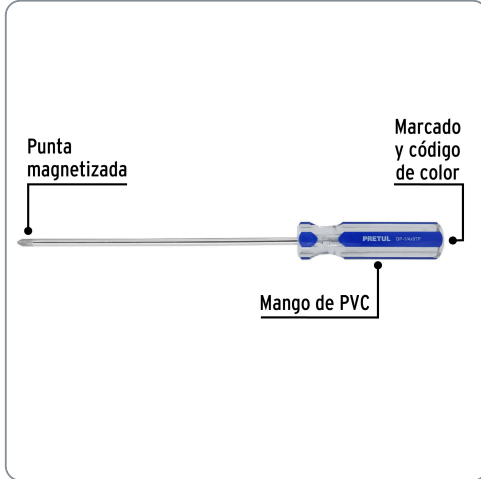

PRETUL CÓDIGO: 21475 CLAVE: DP-1/4X8TP

Desarmador de cruz 1/4 x 8" mango de PVC, PRETUL

- Barra de acero al carbono
- Marcado y código de color para fácil identificación de medida y punta
- Mango de PVC

Especificaciones técnicas

Medida de punta **1/4" (6.3mm)**

Datos de empaque

Empaque individual: Tarjeta plástica

Empaque logístico **Cantidad**

Inner **6**

Máster **96**

Pallet **4320**