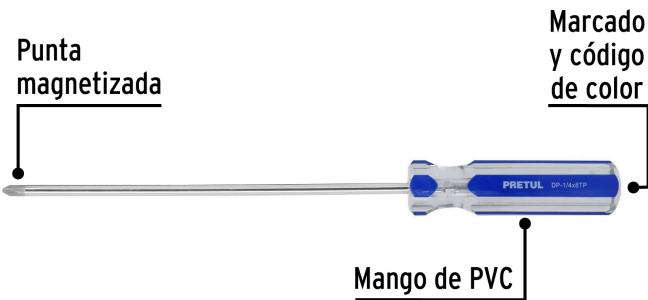

PRETUL

CÓDIGO: 21475 CLAVE: DP-1/4X8TP

Desarmador de cruz 1/4 x 8" mango de PVC, PRETUL

- Barra de acero al carbono
- Marcado y código de color para fácil identificación de medida y punta
- Mango de PVC

**Certificaciones y garantías**

- Cumple la norma: ASME-B107.600

Especificaciones

Medida de punta	1/4" (6.3mm)
Empaque individual	Tarjeta plástica
Inner	6
Master	96
Pallet	4320

País de origen

Producto fabricado en China bajo las estrictas especificaciones de Truper

Datos de Empaque (Medidas y pesos aproximados)

Empaque Individual

Medidas: Alto: 35.5 cm (14") Ancho: 2.5 cm (1") Largo: 5 cm (2") **Peso:** 0.12 kg (0.26 lb)

Inner

Medidas: Alto: 5.1 cm (2") Ancho: 9.8 cm (3 3/4") Largo: 32.2 cm (12 3/4") **Peso:** 0.75 kg (1.65 lb)

Master

Medidas: Alto: 23 cm (9") Ancho: 34.5 cm (13 1/2") Largo: 42.2 cm (16 1/2") **Peso:** 12.52 kg (27.60 lb)

Imágenes complementarias

EMPAQUE INDIVIDUAL

Peso: 0.12 kg (0.26 lb)

EMPAQUE INNER

Contiene: 6 piezas