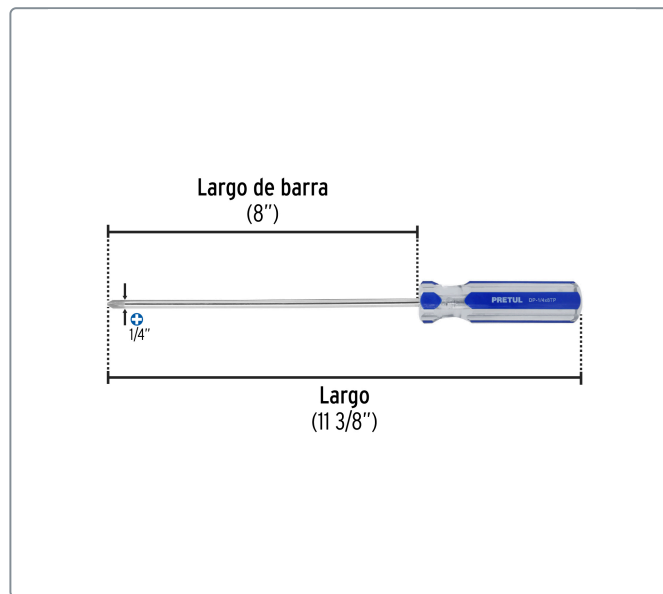

PRETUL CÓDIGO: 21475 CLAVE: DP-1/4X8TP

Desarmador de cruz 1/4 x 8" mango de PVC, PRETUL

- Barra de acero al carbono
- Marcado y código de color para fácil identificación de medida y punta
- Mango de PVC

Especificaciones técnicas	
Medida de punta	1/4" (6.3mm)

Datos de empaque	
Empaque individual: Tarjeta plástica	
Empaque logístico	Cantidad
Inner	6
Máster	96
Pallet	4320

Certificaciones y garantías
Cumple la norma: ASME-B107.600 Producto garantizado contra defectos de fabricación o mano de obra. La garantía se puede hacer válida con cualquier distribuidor de Truper

Producto fabricado en China bajo las estrictas especificaciones de Truper

EMPAQUE MASTER

Contiene: 16 inner (96 piezas)

Peso: 12.52 kg (27.6 lb)