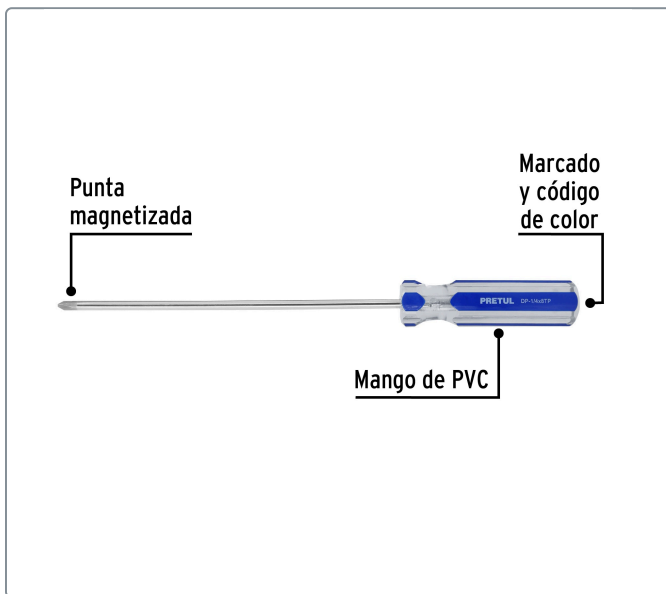

PRETUL CÓDIGO: 21475 CLAVE: DP-1/4X8TP

Desarmador de cruz 1/4 x 8" mango de PVC, PRETUL

- Barra de acero al carbono
- Marcado y código de color para fácil identificación de medida y punta
- Mango de PVC

Especificaciones técnicas	
Medida de punta	1/4" (6.3mm)

Datos de empaque	
Empaque individual: Tarjeta plástica	
Empaque logístico	Cantidad
Inner	6
Máster	96
Pallet	4320

Certificaciones y garantías
Cumple la norma: ASME-B107.600 Producto garantizado contra defectos de fabricación o mano de obra. La garantía se puede hacer válida con cualquier distribuidor de Truper

Producto fabricado en China bajo las estrictas especificaciones de Truper

EMPAQUE MASTER

Contiene: 16 inner (96 piezas)

Peso: 12.52 kg (27.6 lb)