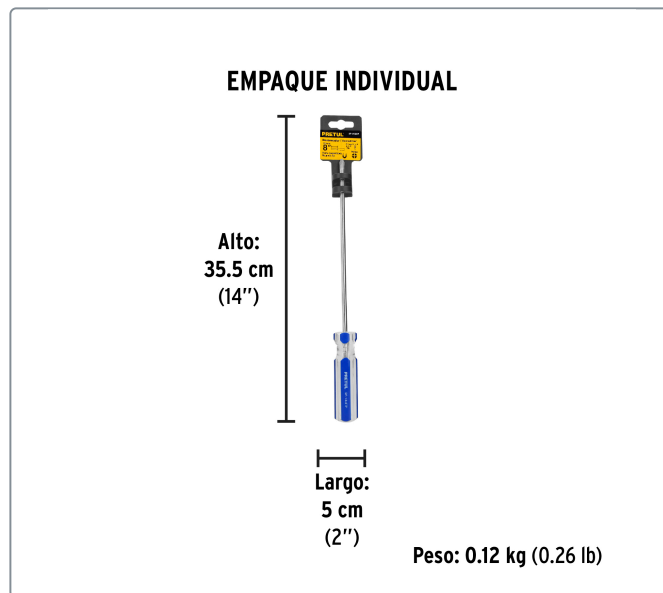

PRETUL CÓDIGO: 21475 CLAVE: DP-1/4X8TP

Desarmador de cruz 1/4 x 8" mango de PVC, PRETUL

- Barra de acero al carbono
- Marcado y código de color para fácil identificación de medida y punta
- Mango de PVC

Especificaciones técnicas	
Medida de punta	1/4" (6.3mm)

Datos de empaque	
Empaque individual: Tarjeta plástica	
Empaque logístico	Cantidad
Inner	6
Máster	96
Pallet	4320

Certificaciones y garantías
Cumple la norma: ASME-B107.600 Producto garantizado contra defectos de fabricación o mano de obra. La garantía se puede hacer válida con cualquier distribuidor de Truper

Producto fabricado en China bajo las estrictas especificaciones de Truper

EMPAQUE MASTER

Contiene: 16 inner (96 piezas)

Peso: 12.52 kg (27.6 lb)