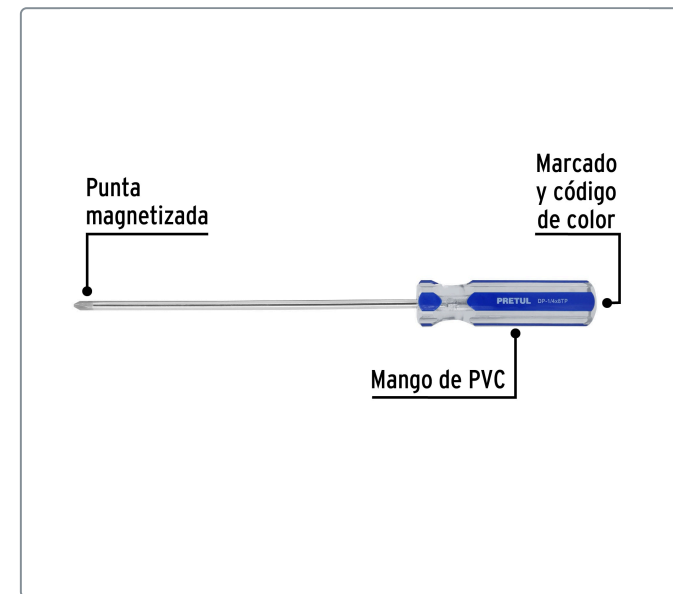

PRETUL CÓDIGO: 21475 CLAVE: DP-1/4X8TP

Desarmador de cruz 1/4 x 8" mango de PVC, PRETUL

- Barra de acero al carbono
- Marcado y código de color para fácil identificación de medida y punta
- Mango de PVC

Especificaciones técnicas	
Medida de punta	1/4" (6.3mm)

Datos de empaque	
Empaque individual: Tarjeta plástica	
Empaque logístico	Cantidad
Inner	6
Máster	96
Pallet	4320

Certificaciones y garantías
Cumple la norma: ASME-B107.600 Producto garantizado contra defectos de fabricación o mano de obra. La garantía se puede hacer válida con cualquier distribuidor de Truper

Producto fabricado en China bajo las estrictas especificaciones de Truper

EMPAQUE MASTER

Contiene: 16 inner (96 piezas)

Peso: 12.52 kg (27.6 lb)