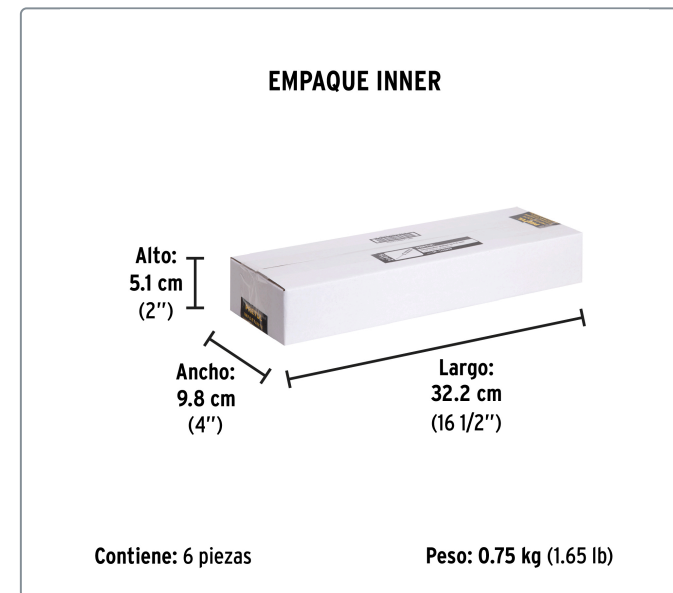

PRETUL CÓDIGO: 21475 CLAVE: DP-1/4X8TP

Desarmador de cruz 1/4 x 8" mango de PVC, PRETUL

- Barra de acero al carbono
- Marcado y código de color para fácil identificación de medida y punta
- Mango de PVC

Especificaciones técnicas	
Medida de punta	1/4" (6.3mm)

Datos de empaque	
Empaque individual: Tarjeta plástica	
Empaque logístico	Cantidad
Inner	6
Máster	96
Pallet	4320

Certificaciones y garantías
Cumple la norma: ASME-B107.600 Producto garantizado contra defectos de fabricación o mano de obra. La garantía se puede hacer válida con cualquier distribuidor de Truper

Producto fabricado en China bajo las estrictas especificaciones de Truper

EMPAQUE MASTER

Contiene: 16 inner (96 piezas)

Peso: 12.52 kg (27.6 lb)