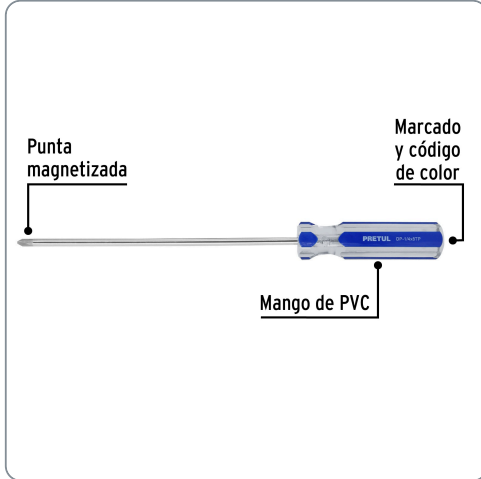

PRETUL CÓDIGO: 21475 CLAVE: DP-1/4X8TP

Desarmador de cruz 1/4 x 8" mango de PVC, PRETUL

- Barra de acero al carbono
- Marcado y código de color para fácil identificación de medida y punta
- Mango de PVC

Especificaciones técnicas	
Medida de punta	1/4" (6.3mm)

Datos de empaque	
Empaque individual: Tarjeta plástica	
Empaque logístico	Cantidad
Inner	6
Máster	96
Pallet	4320

Certificaciones y garantías
Cumple la norma: ASME-B107.600 Producto garantizado contra defectos de fabricación o mano de obra. La garantía se puede hacer válida con cualquier distribuidor de Truper

Producto fabricado en China bajo las estrictas especificaciones de Truper

EMPAQUE MASTER

Contiene: 16 inner (96 piezas)

Peso: 12.52 kg (27.6 lb)