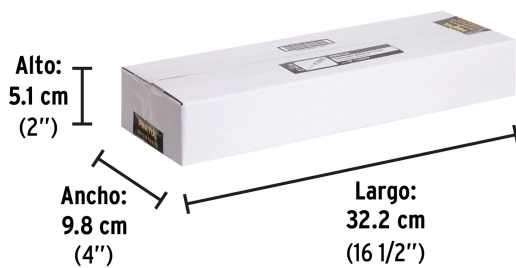

- Cumple la norma: ASME-B107.600

Especificaciones

Medida de punta	1/4" (6.3mm)
Empaque individual	Tarjeta plástica
Inner	6
Master	96
Pallet	4320

País de origen

Producto fabricado en China bajo las estrictas especificaciones de Truper

Datos de Empaque (Medidas y pesos aproximados)

Empaque Individual

Medidas: Alto: 35.5 cm (14") Ancho: 2.5 cm (1") Largo: 5 cm (2") **Peso:** 0.12 kg (0.26 lb)

Inner

Medidas: Alto: 5.1 cm (2") Ancho: 9.8 cm (3 3/4") Largo: 32.2 cm (12 3/4") **Peso:** 0.75 kg (1.65 lb)

Master

Medidas: Alto: 23 cm (9") Ancho: 34.5 cm (13 1/2") Largo: 42.2 cm (16 1/2") **Peso:** 12.52 kg (27.60 lb)

Imágenes complementarias

EMPAQUE INDIVIDUAL

Peso: 0.12 kg (0.26 lb)

EMPAQUE INNER

Contiene: 6 piezas

Peso: 0.75 kg (1.65 lb)

EMPAQUE MASTER

Contiene: 16 inner (96 piezas)

Peso: 12.52 kg (27.6 lb)