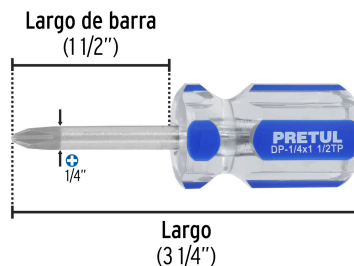

EMPAQUE INDIVIDUAL

Peso: 0.04 kg (0.09 lb)

EMPAQUE INNER

Contiene: 6 piezas

Peso: 0.27 kg (0.6 lb)

EMPAQUE MASTER

Contiene: 16 inner (96 piezas)

Peso: 4.74 kg (10.45 lb)