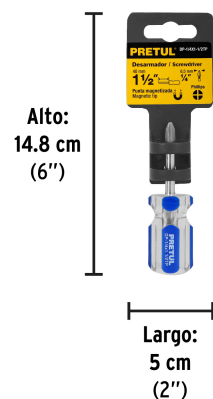

EMPAQUE INDIVIDUAL

Peso: 0.04 kg (0.09 lb)