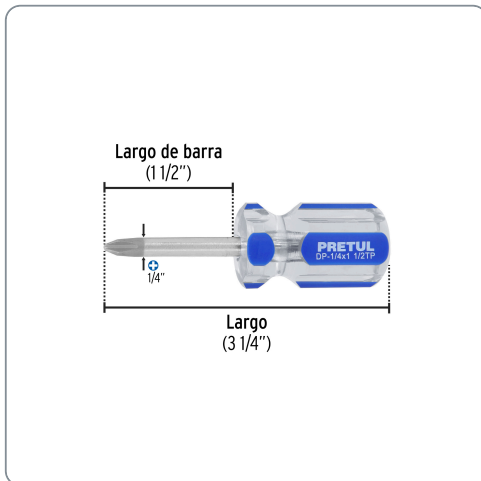

**PRETUL** CÓDIGO: 21476 CLAVE: DP-1/4X1-1/2TP

**Desarmador de cruz 1/4 x 1-1/2" mango de PVC, PRETUL**

- Barra de acero al carbono
- Marcado y código de color para fácil identificación de medida y punta
- Mango de PVC

**Especificaciones técnicas**

Medida de punta **1/4" (6.3mm)**

**Datos de empaque**

Empaque individual: Tarjeta plástica

**Empaque logístico**                      **Cantidad**

**Inner**    **6**

**Máster**     **96**