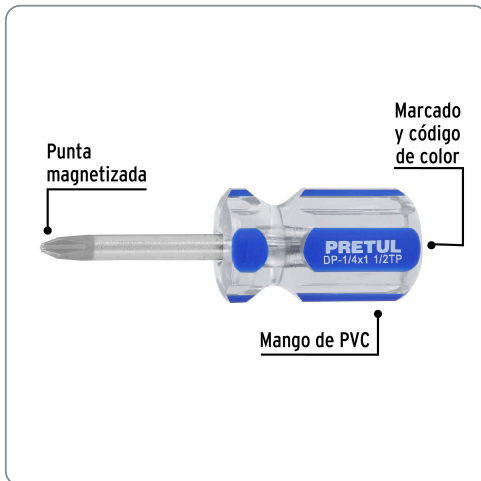

**PRETUL** CÓDIGO: 21476 CLAVE: DP-1/4X1-1/2TP

### Desarmador de cruz 1/4 x 1-1/2" mango de PVC, PRETUL

- Barra de acero al carbono
- Marcado y código de color para fácil identificación de medida y punta
- Mango de PVC

#### Especificaciones técnicas

Medida de punta 1/4" (6.3mm)