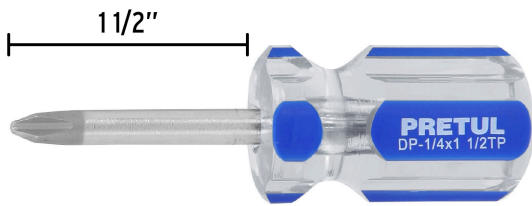

PRETUL

CÓDIGO: 21476 CLAVE: DP-1/4X1-1/2TP

Desarmador de cruz 1/4 x 1-1/2" mango de PVC, PRETUL

- Barra de acero al carbono
- Marcado y código de color para fácil identificación de medida y punta
- Mango de PVC

**Certificaciones y garantías**

- Cumple la norma: ASME-B107.600

Especificaciones

Medida de punta	1/4" (6.3mm)
Empaque individual	Tarjeta plástica
Inner	6
Master	96
Pallet	6912

País de origen

Producto fabricado en China bajo las estrictas especificaciones de Truper

Datos de Empaque (Medidas y pesos aproximados)

Empaque Individual

Medidas: Alto: 14.8 cm (5 3/4") Ancho: 2.3 cm (1") Largo: 5 cm (2") **Peso:** 0.04 kg (0.09 lb)

Inner

Medidas: Alto: 6 cm (2 1/4") Ancho: 7.5 cm (3") Largo: 16 cm (6 1/4") **Peso:** 0.27 kg (0.60 lb)

Master

Medidas: Alto: 15 cm (6") Ancho: 34 cm (13 1/2") Largo: 34 cm (13 1/2") **Peso:** 4.74 kg (10.45 lb)

Imágenes complementarias

EMPAQUE INDIVIDUAL

Peso: 0.04 kg (0.09 lb)

EMPAQUE INNER

Contiene: 6 piezas