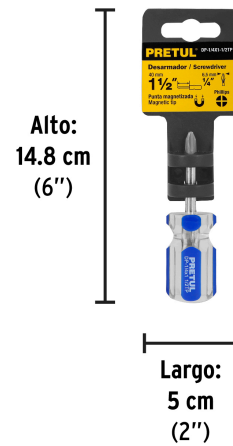

**Certificaciones y garantías**

- Cumple la norma: ASME-B107.600

Especificaciones

Medida de punta	1/4" (6.3mm)
Empaque individual	Tarjeta plástica
Inner	6
Master	96
Pallet	6912

País de origen

Producto fabricado en China bajo las estrictas especificaciones de Truper

Datos de Empaque (Medidas y pesos aproximados)

Empaque Individual

Medidas: Alto: 14.8 cm (5 3/4") Ancho: 2.3 cm (1") Largo: 5 cm (2") **Peso:** 0.04 kg (0.09 lb)

Inner

Medidas: Alto: 6 cm (2 1/4") Ancho: 7.5 cm (3") Largo: 16 cm (6 1/4") **Peso:** 0.27 kg (0.60 lb)

Master

Medidas: Alto: 15 cm (6") Ancho: 34 cm (13 1/2") Largo: 34 cm (13 1/2") **Peso:** 4.74 kg (10.45 lb)

Imágenes complementarias

EMPAQUE INDIVIDUAL

Peso: 0.04 kg (0.09 lb)

EMPAQUE INNER

Contiene: 6 piezas

Peso: 0.27 kg (0.6 lb)

EMPAQUE MASTER

Contiene: 16 inner (96 piezas)

Peso: 4.74 kg (10.45 lb)

Imágenes complementarias