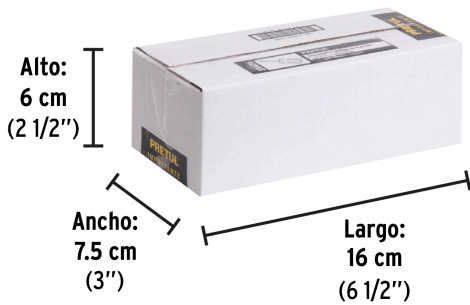

**Certificaciones y garantías**

- Cumple la norma: ASME-B107.600

Especificaciones

Medida de punta	1/4" (6.3mm)
Empaque individual	Tarjeta plástica
Inner	6
Master	96
Pallet	6912

País de origen

Producto fabricado en China bajo las estrictas especificaciones de Truper

Datos de Empaque (Medidas y pesos aproximados)

Empaque Individual

Medidas: Alto: 14.8 cm (5 3/4") Ancho: 2.3 cm (1") Largo: 5 cm (2") **Peso:** 0.04 kg (0.09 lb)

Inner

Medidas: Alto: 6 cm (2 1/4") Ancho: 7.5 cm (3") Largo: 16 cm (6 1/4") **Peso:** 0.27 kg (0.60 lb)

Master

Medidas: Alto: 15 cm (6") Ancho: 34 cm (13 1/2") Largo: 34 cm (13 1/2") **Peso:** 4.74 kg (10.45 lb)

Imágenes complementarias

EMPAQUE INDIVIDUAL

Peso: 0.04 kg (0.09 lb)

EMPAQUE INNER

Contiene: 6 piezas

Peso: 0.27 kg (0.6 lb)

EMPAQUE MASTER

Contiene: 16 inner (96 piezas)

Peso: 4.74 kg (10.45 lb)

Imágenes complementarias