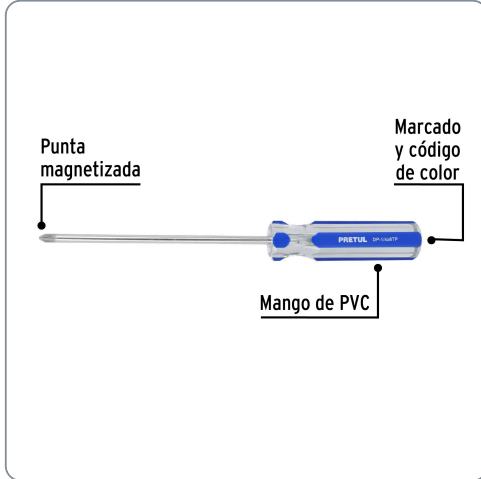

PRETUL CÓDIGO: 21477 CLAVE: DP-1/4X6TP

Desarmador de cruz 1/4 x 6" mango de PVC, PRETUL

- Barra de acero al carbono
- Marcado y código de color para fácil identificación de medida y punta
- Mango de PVC

Especificaciones técnicas

Medida de punta **1/4" (6.3mm)**

Datos de empaque

Empaque individual: Tarjeta plástica

Empaque logístico **Cantidad**

Inner **6**

Máster **96**

Pallet **4800**