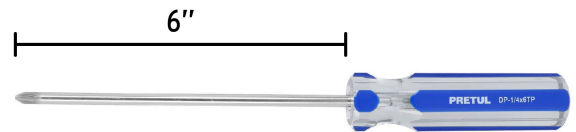

Datos de Empaque (Medidas y pesos aproximados)

Empaque Individual	Medidas: Alto: 30.7 cm (12") Ancho: 2.5 cm (1") Largo: 5 cm (2") Peso: 0.1 kg (0.22 lb)
Inner	Medidas: Alto: 5 cm (2") Ancho: 10 cm (4") Largo: 26.6 cm (10 1/2") Peso: 0.69 kg (1.52 lb)
Master	Medidas: Alto: 23 cm (9") Ancho: 29.2 cm (11 1/2") Largo: 42.3 cm (16 3/4") Peso: 11.52 kg (25.40 lb)

Imágenes complementarias