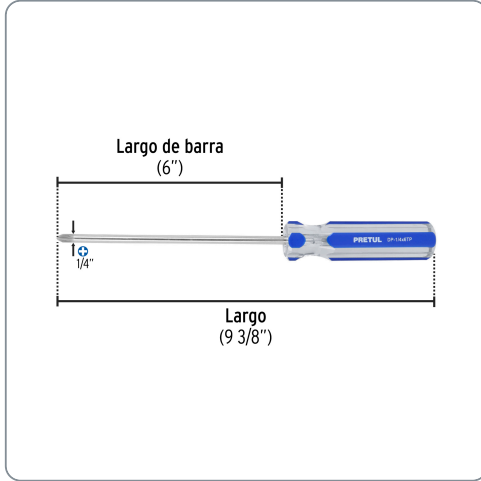

PRETUL CÓDIGO: 21477 CLAVE: DP-1/4X6TP

Desarmador de cruz 1/4 x 6" mango de PVC, PRETUL

- Barra de acero al carbono
- Marcado y código de color para fácil identificación de medida y punta
- Mango de PVC

Especificaciones técnicas

Medida de punta **1/4" (6.3mm)**

Datos de empaque

Empaque individual: Tarjeta plástica

Empaque logístico **Cantidad**

Inner **6**

Máster **96**

Pallet **4800**