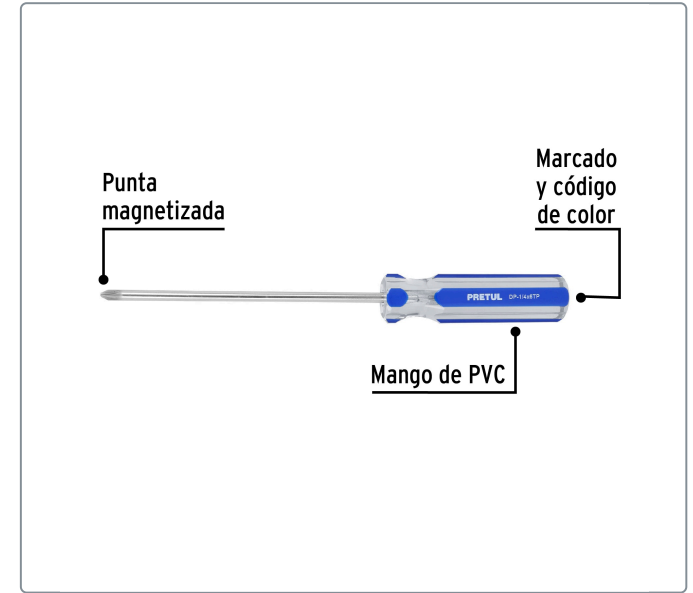

PRETUL CÓDIGO: 21477 CLAVE: DP-1/4X6TP

Desarmador de cruz 1/4 x 6" mango de PVC, PRETUL

- Barra de acero al carbono
- Marcado y código de color para fácil identificación de medida y punta
- Mango de PVC

Especificaciones técnicas	
Medida de punta	1/4" (6.3mm)

Datos de empaque	
Empaque individual: Tarjeta plástica	
Empaque logístico	Cantidad
Inner	6
Máster	96
Pallet	4800

Certificaciones y garantías
Cumple la norma: ASME-B107.600 Producto garantizado contra defectos de fabricación o mano de obra. La garantía se puede hacer válida con cualquier distribuidor de Truper

Producto fabricado en China bajo las estrictas especificaciones de Truper

EMPAQUE MASTER

Contiene: 16 inner (96 piezas)

Peso: 11.52 kg (25.4 lb)