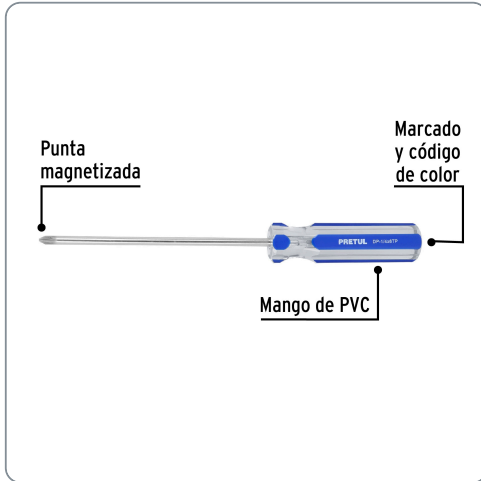

PRETUL CÓDIGO: 21477 CLAVE: DP-1/4X6TP

Desarmador de cruz 1/4 x 6" mango de PVC, PRETUL

- Barra de acero al carbono
- Marcado y código de color para fácil identificación de medida y punta
- Mango de PVC

Especificaciones técnicas	
Medida de punta	1/4" (6.3mm)

Datos de empaque	
Empaque individual: Tarjeta plástica	
Empaque logístico	Cantidad
Inner	6
Máster	96
Pallet	4800

Certificaciones y garantías
Cumple la norma: ASME-B107.600 Producto garantizado contra defectos de fabricación o mano de obra. La garantía se puede hacer válida con cualquier distribuidor de Truper

Producto fabricado en China bajo las estrictas especificaciones de Truper

EMPAQUE MASTER

Contiene: 16 inner (96 piezas)

Peso: 11.52 kg (25.4 lb)