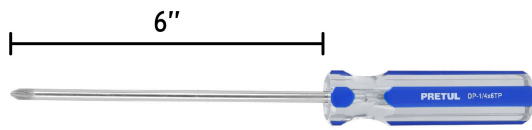

**PRETUL**

CÓDIGO: 21477 CLAVE: DP-1/4X6TP

**Desarmador de cruz 1/4 x 6" mango de PVC, PRETUL**

- Barra de acero al carbono
- Marcado y código de color para fácil identificación de medida y punta
- Mango de PVC

**Certificaciones y garantías**

- Cumple la norma: ASME-B107.600

**Especificaciones**

Medida de punta	1/4" (6.3mm)
Empaque individual	Tarjeta plástica
Inner	6
Master	96
Pallet	4800

**País de origen****Producto fabricado en China bajo las estrictas especificaciones de Truper**

**Datos de Empaque (Medidas y pesos aproximados)**

**Empaque Individual**

**Medidas:** Alto: 30.7 cm (12") Ancho: 2.5 cm (1") Largo: 5 cm (2") **Peso:** 0.1 kg (0.22 lb)

**Inner**

**Medidas:** Alto: 5 cm (2") Ancho: 10 cm (4") Largo: 26.6 cm (10 1/2") **Peso:** 0.69 kg (1.52 lb)

**Master**

**Medidas:** Alto: 23 cm (9") Ancho: 29.2 cm (11 1/2") Largo: 42.3 cm (16 3/4") **Peso:** 11.52 kg (25.40 lb)

**Imágenes complementarias**

**EMPAQUE INDIVIDUAL**

**Peso: 0.1 kg (0.22 lb)**

**EMPAQUE INNER**