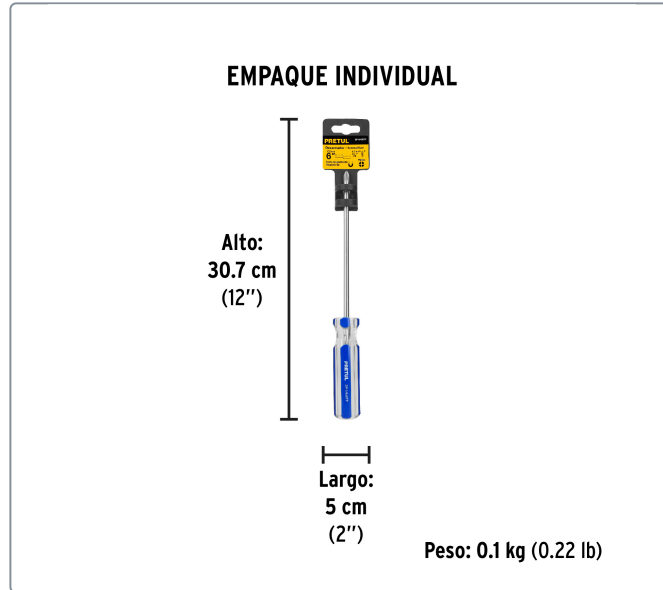

PRETUL CÓDIGO: 21477 CLAVE: DP-1/4X6TP

Desarmador de cruz 1/4 x 6" mango de PVC, PRETUL

- Barra de acero al carbono
- Marcado y código de color para fácil identificación de medida y punta
- Mango de PVC

Especificaciones técnicas	
Medida de punta	1/4" (6.3mm)

Datos de empaque	
Empaque individual: Tarjeta plástica	
Empaque logístico	Cantidad
Inner	6
Máster	96
Pallet	4800

Certificaciones y garantías
Cumple la norma: ASME-B107.600 Producto garantizado contra defectos de fabricación o mano de obra. La garantía se puede hacer válida con cualquier distribuidor de Truper

Producto fabricado en China bajo las estrictas especificaciones de Truper

EMPAQUE MASTER

Contiene: 16 inner (96 piezas)

Peso: 11.52 kg (25.4 lb)