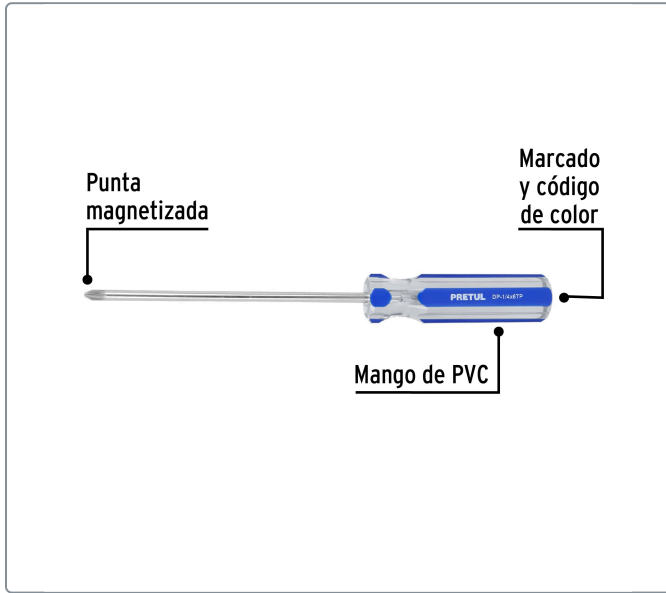

PRETUL CÓDIGO: 21477 CLAVE: DP-1/4X6TP

Desarmador de cruz 1/4 x 6" mango de PVC, PRETUL

- Barra de acero al carbono
- Marcado y código de color para fácil identificación de medida y punta
- Mango de PVC

Especificaciones técnicas	
Medida de punta	1/4" (6.3mm)

Datos de empaque	
Empaque individual: Tarjeta plástica	
Empaque logístico	Cantidad
Inner	6
Máster	96
Pallet	4800

Certificaciones y garantías
Cumple la norma: ASME-B107.600 Producto garantizado contra defectos de fabricación o mano de obra. La garantía se puede hacer válida con cualquier distribuidor de Truper

Producto fabricado en China bajo las estrictas especificaciones de Truper

EMPAQUE MASTER

Contiene: 16 inner (96 piezas)

Peso: 11.52 kg (25.4 lb)