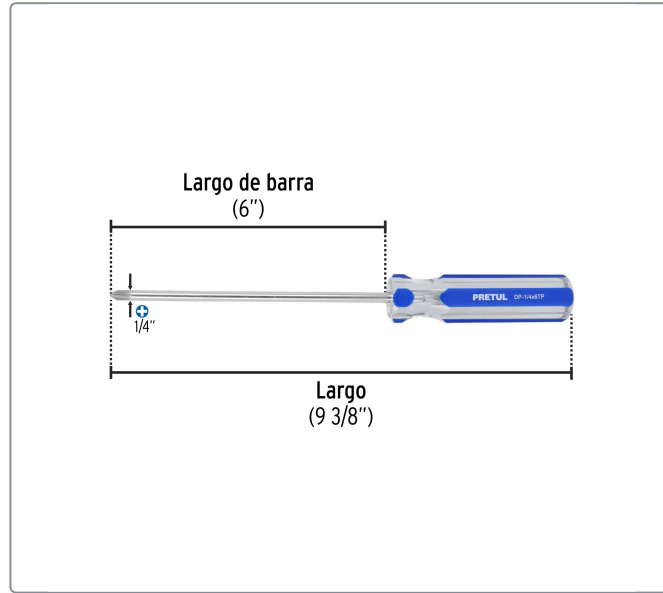

PRETUL CÓDIGO: 21477 CLAVE: DP-1/4X6TP

Desarmador de cruz 1/4 x 6" mango de PVC, PRETUL

- Barra de acero al carbono
- Marcado y código de color para fácil identificación de medida y punta
- Mango de PVC

Especificaciones técnicas	
Medida de punta	1/4" (6.3mm)

Datos de empaque	
Empaque individual: Tarjeta plástica	
Empaque logístico	Cantidad
Inner	6
Máster	96
Pallet	4800

Certificaciones y garantías
Cumple la norma: ASME-B107.600 Producto garantizado contra defectos de fabricación o mano de obra. La garantía se puede hacer válida con cualquier distribuidor de Truper

Producto fabricado en China bajo las estrictas especificaciones de Truper

EMPAQUE MASTER

Contiene: 16 inner (96 piezas)

Peso: 11.52 kg (25.4 lb)