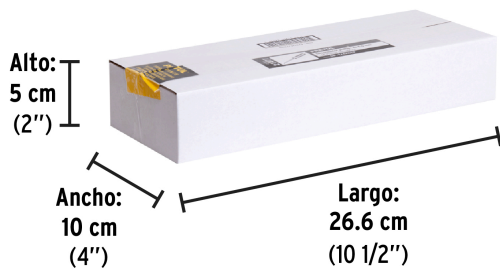

**Certificaciones y garantías**

- Cumple la norma: ASME-B107.600

**Especificaciones**

Medida de punta	1/4" (6.3mm)
Empaque individual	Tarjeta plástica
Inner	6
Master	96
Pallet	4800

**País de origen****Producto fabricado en China bajo las estrictas especificaciones de Truper**

**Datos de Empaque (Medidas y pesos aproximados)**

**Empaque Individual**

**Medidas:** Alto: 30.7 cm (12") Ancho: 2.5 cm (1") Largo: 5 cm (2") **Peso:** 0.1 kg (0.22 lb)

**Inner**

**Medidas:** Alto: 5 cm (2") Ancho: 10 cm (4") Largo: 26.6 cm (10 1/2") **Peso:** 0.69 kg (1.52 lb)

**Master**

**Medidas:** Alto: 23 cm (9") Ancho: 29.2 cm (11 1/2") Largo: 42.3 cm (16 3/4") **Peso:** 11.52 kg (25.40 lb)

**Imágenes complementarias**

**EMPAQUE INDIVIDUAL**

**Peso: 0.1 kg (0.22 lb)**

**EMPAQUE INNER**

**Contiene: 6 piezas**

**Peso: 0.69 kg (1.52 lb)**

**EMPAQUE MASTER**

**Contiene: 16 inner (96 piezas)**

**Peso: 11.52 kg (25.4 lb)**

Imágenes complementarias