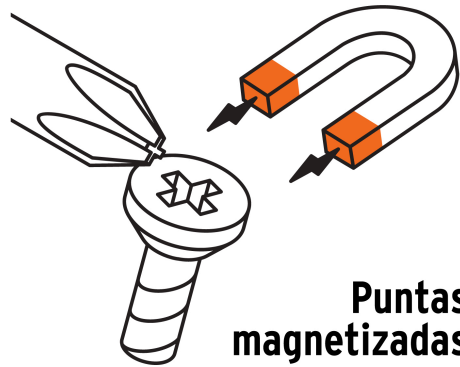

EMPAQUE INDIVIDUAL

Peso: 0.05 kg (0.1 lb)

EMPAQUE INNER

Contiene: 6 piezas

Peso: 0.34 kg (0.7 lb)

EMPAQUE MÁSTER

Contiene: 16 inner (96 piezas)

Peso: 5.88 kg (13 lb)