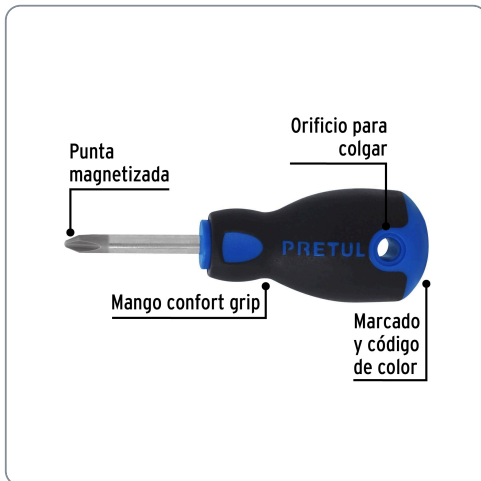

PRETUL CÓDIGO: 21498 CLAVE: DP-1/4X1-1/2BP

Desarmador de cruz 1/4" x 1-1/2" mango Comfort Grip, PRETUL

- Barra de acero al carbono
- Marcado y código de color para fácil identificación de medida y punta
- Mango comfort grip con orificio para colgar

Especificaciones técnicas

Medida (punta x largo de barra) 1/4" x 1 1/2"

Datos de empaque

Empaque individual: Tarjeta plástica

Empaque logístico	Cantidad
Inner	6
Máster	96
Pallet	5184

Certificaciones y garantías