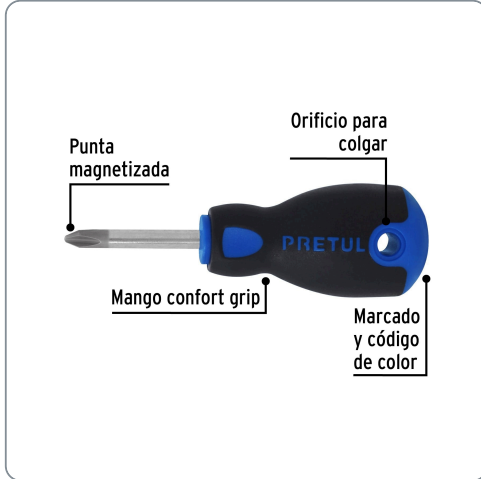

PRETUL CÓDIGO: 21498 CLAVE: DP-1/4X1-1/2BP

Desarmador de cruz 1/4" x 1-1/2" mango Comfort Grip, PRETUL

- Barra de acero al carbono
- Marcado y código de color para fácil identificación de medida y punta
- Mango comfort grip con orificio para colgar

Especificaciones técnicas

Medida (punta x largo de barra) 1/4" x 1 1/2"

Datos de empaque	
Empaque individual: Tarjeta plástica	
Empaque logístico	Cantidad
Inner	6
Máster	96
Pallet	5184

Certificaciones y garantías	
<ul style="list-style-type: none"> • Cumple la norma: ASME-B107.600 	<ul style="list-style-type: none"> • Producto garantizado contra defectos de fabricación o mano de obra. La garantía se puede hacer válida con cualquier distribuidor de Truper