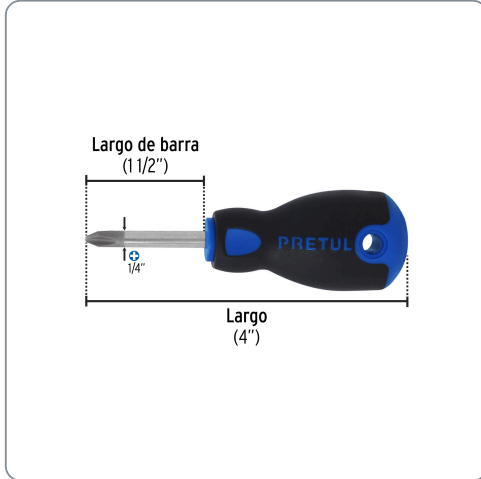

PRETUL CÓDIGO: 21498 CLAVE: DP-1/4X1-1/2BP

Desarmador de cruz 1/4" x 1-1/2" mango Comfort Grip, PRETUL

- Barra de acero al carbono
- Marcado y código de color para fácil identificación de medida y punta
- Mango comfort grip con orificio para colgar

Especificaciones técnicas

Medida (punta x largo de barra) **1/4" x 1 1/2"**

Datos de empaque

Empaque individual: Tarjeta plástica

Empaque logístico	Cantidad
Inner	6
Máster	96
Pallet	5184

Certificaciones y garantías