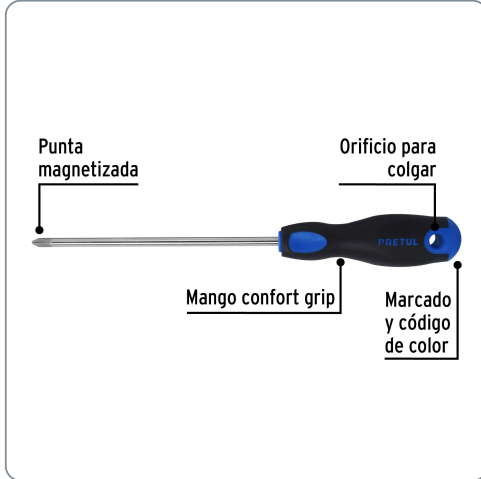

PRETUL CÓDIGO: 21499 CLAVE: DP-1/4X6BP

Desarmador de cruz 1/4" x 6" mango Comfort Grip, PRETUL

- Barra de acero al carbono
- Marcado y código de color para fácil identificación de medida y punta
- Mango comfort grip con orificio para colgar

Especificaciones técnicas

Medida (punta x largo de barra) **1/4" x 6"**

Datos de empaque	
Empaque individual: Tarjeta plástica	
Empaque logístico	Cantidad
Inner	6
Máster	96
Pallet	3456

Certificaciones y garantías	
<ul style="list-style-type: none"> • Cumple la norma: ASME-B107.600 	<ul style="list-style-type: none"> • Producto garantizado contra defectos de fabricación o mano de obra. La garantía se puede hacer válida con cualquier distribuidor de Truper

Producto fabricado en China bajo las estrictas especificaciones de Truper