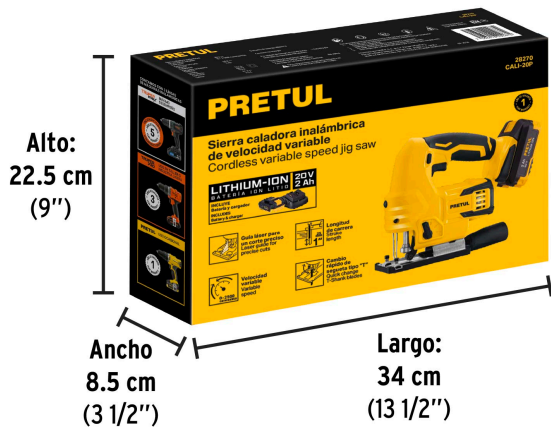

PRETUL

CÓDIGO: 28270 CLAVE: CALI-20P

Sierra caladora, 20V, 1 batería 2Ah, PRETUL

- Sistema de cambio rápido de segueta de 1/4 de vuelta
- Utiliza seguetas zanco tipo "T"
- Botón de uso continuo
- Zapata inclinable de 0°, 15°, 30° y 45° (izquierda / derecha)
- Luz LED para iluminar el área de trabajo y guía láser para cortes precisos
- Incluye adaptador para ensamblar aspiradoras plásticas Truper de 3, 4, 5 y 6 gal
- Para baterías ion litio modelos BAT-20P4 y BAT-20P marca Pretul®

**1 BATERÍA 2Ah
ION LITIO****Certificaciones y garantías**

- Cumple la norma: NOM-003-SCFI

**Especificaciones**

Tensión de la batería	20 V
Velocidad	0 - 2,500 cpm
Capacidad de corte máximo en madera	50 mm (2")
Capacidad de corte máximo en metal	8 mm (5/16")
Capacidad de corte máximo en plástico	20 mm (25/32")
Longitud de carrera	25 mm (1")
Acción pendular	4 niveles
Ajuste de ángulo de corte	Bisel hasta 45° por ambos lados
Tipo de zanco	"T"
Tiempo de carga	50 minutos
Tensión / Frecuencia (cargador)	127 V / 60 Hz
Consumo (cargador)	0.9 A
Dimensiones (Largo x Alto x Fondo)	22 cm x 21 cm x 7 cm
Peso	1.8 kg
Inner	1
Máster	5
Pallet	160

Refacciones

Código	Clave	Descripción
21019	BAT-20PR	Batería ion litio, 20V, 2 Ah, PRETUL
28275	BAT-20P4	Batería ion litio, 20V, 4 Ah, PRETUL

Imágenes complementarias

EMPAQUE INDIVIDUAL

Peso: 2.94 kg (6.5 lb)

EMPAQUE MASTER

Contiene: 5 piezas

Peso: 15.44 kg (34 lb)

Imágenes complementarias