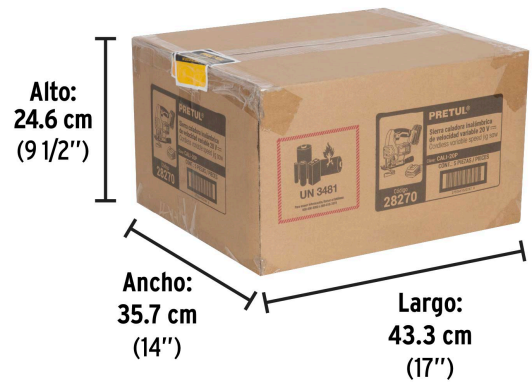

**1 BATERÍA 2Ah
ION LITIO****Certificaciones y garantías**

- Cumple la norma: NOM-003-SCFI

**Especificaciones**

Tensión de la batería	20 V
Velocidad	0 - 2,500 cpm
Capacidad de corte máximo en madera	50 mm (2")
Capacidad de corte máximo en metal	8 mm (5/16")
Capacidad de corte máximo en plástico	20 mm (25/32")
Longitud de carrera	25 mm (1")
Acción pendular	4 niveles
Ajuste de ángulo de corte	Bisel hasta 45° por ambos lados
Tipo de zanco	"T"
Tiempo de carga	50 minutos
Tensión / Frecuencia (cargador)	127 V / 60 Hz
Consumo (cargador)	0.9 A
Dimensiones (Largo x Alto x Fondo)	22 cm x 21 cm x 7 cm
Peso	1.8 kg
Inner	1
Máster	5
Pallet	160

Refacciones

Código	Clave	Descripción
21019	BAT-20PR	Batería ion litio, 20V, 2 Ah, PRETUL
28275	BAT-20P4	Batería ion litio, 20V, 4 Ah, PRETUL

Imágenes complementarias

EMPAQUE INDIVIDUAL

Peso: 2.94 kg (6.5 lb)

EMPAQUE MASTER

Contiene: 5 piezas

Peso: 15.44 kg (34 lb)

Imágenes complementarias