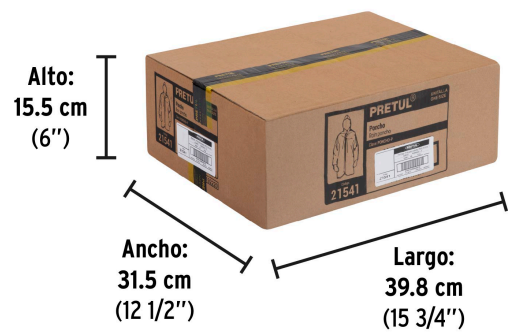

Talla	Unitalla
Espesor	0.10 mm
Empaque individual	Bolsa con etiqueta
Inner	5
Master	20
Pallet	1260

País de origen**Fabricado en China bajo las estrictas especificaciones de GRUPO TRUPER**

Datos de Empaque (Medidas y pesos aproximados)

Empaque Individual

Medidas: Alto: 20 cm (7 3/4") Ancho: 2.3 cm (1") Largo: 16 cm (6 1/4")
Peso: 0.23 kg (0.51 lb)

Inner

Medidas: Alto: 13.3 cm (5 1/4") Ancho: 14.8 cm (5 3/4") Largo: 19 cm (7 1/2")
Peso: 1.22 kg (2.69 lb)

Master

Medidas: Alto: 15.5 cm (6") Ancho: 31.5 cm (12 1/2") Largo: 39.8 cm (15 3/4")
Peso: 5.4 kg (11.90 lb)

Imágenes complementarias

EMPAQUE INDIVIDUAL

Peso: 0.23 kg (0.51 lb)

EMPAQUE INNER

Contiene: 5 piezas

Peso: 1.22 kg (2.69 lb)

EMPAQUE MASTER

Contiene: 4 inner (20 piezas)

Peso: 5.4 kg (11.90 lb)